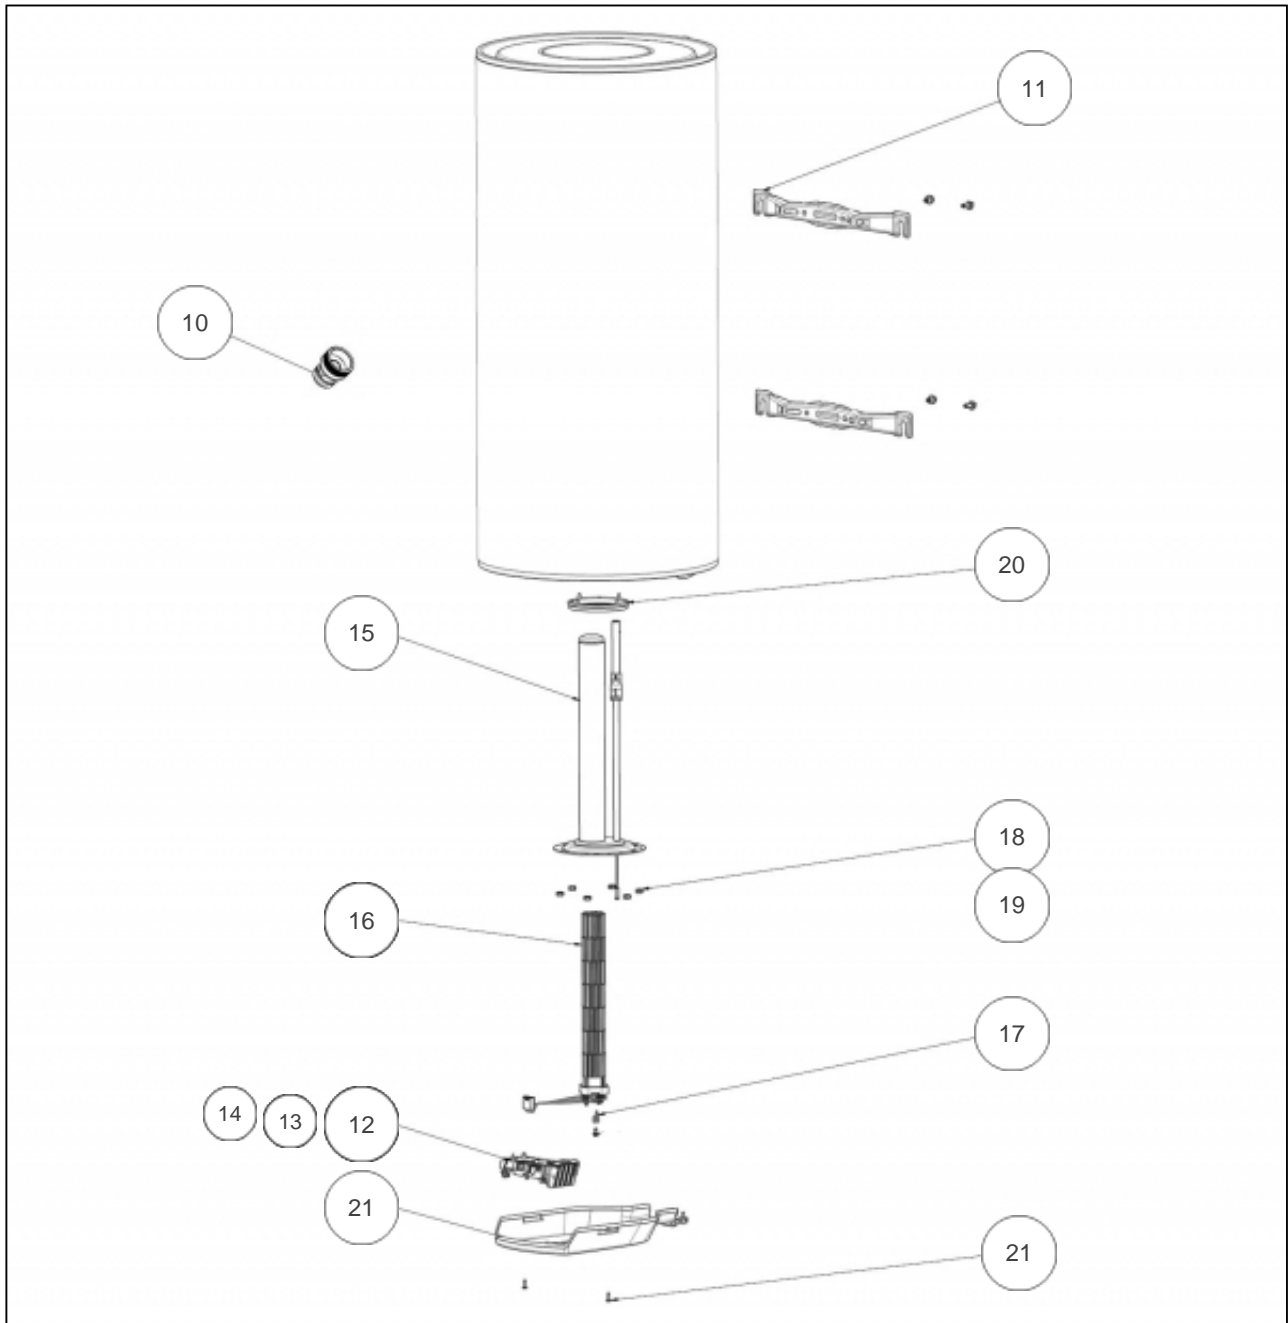

Thermor

Produits

Référence	Nom	Lettre
251079	DURALIS VM 200L 2200M	D

Paramètres

Référence	Capacité/Largeur	Puissance(W)	Tension (V)	Lettre
251079	200	2200	230	D

Références

Repère	Libellé	D
10	RACCORD DIELECTRIQUE TOURNANT 20X27	026060
11	ETRIER D'ACCROCHAGE	022308
12	THERMOSTAT ELECTRO KITABLE 230V	029992
13	CARTE DE PUISSANCE MONOPHASEE (VERTE)	099110
14	CARTE DE PUISSANCE TRI 400V (ROUGE)	070210
15	CORPS DE CHAUFFE ACI HYBR. D.195 + JOINT	030141
16	RESISTANCE STEATITE 2400W + CONNECTEUR	060479
17	PATTE FIL UNIVERSELLE 2021	026513
18	ECROU HM8 X1	026064
19	VIS ANTI-ROTATION HM8 X1	026063
20	JOINT A LEVRE D.112MM	040158
21	CAPOT VM + VOYANT GOUTTE 2021	022969