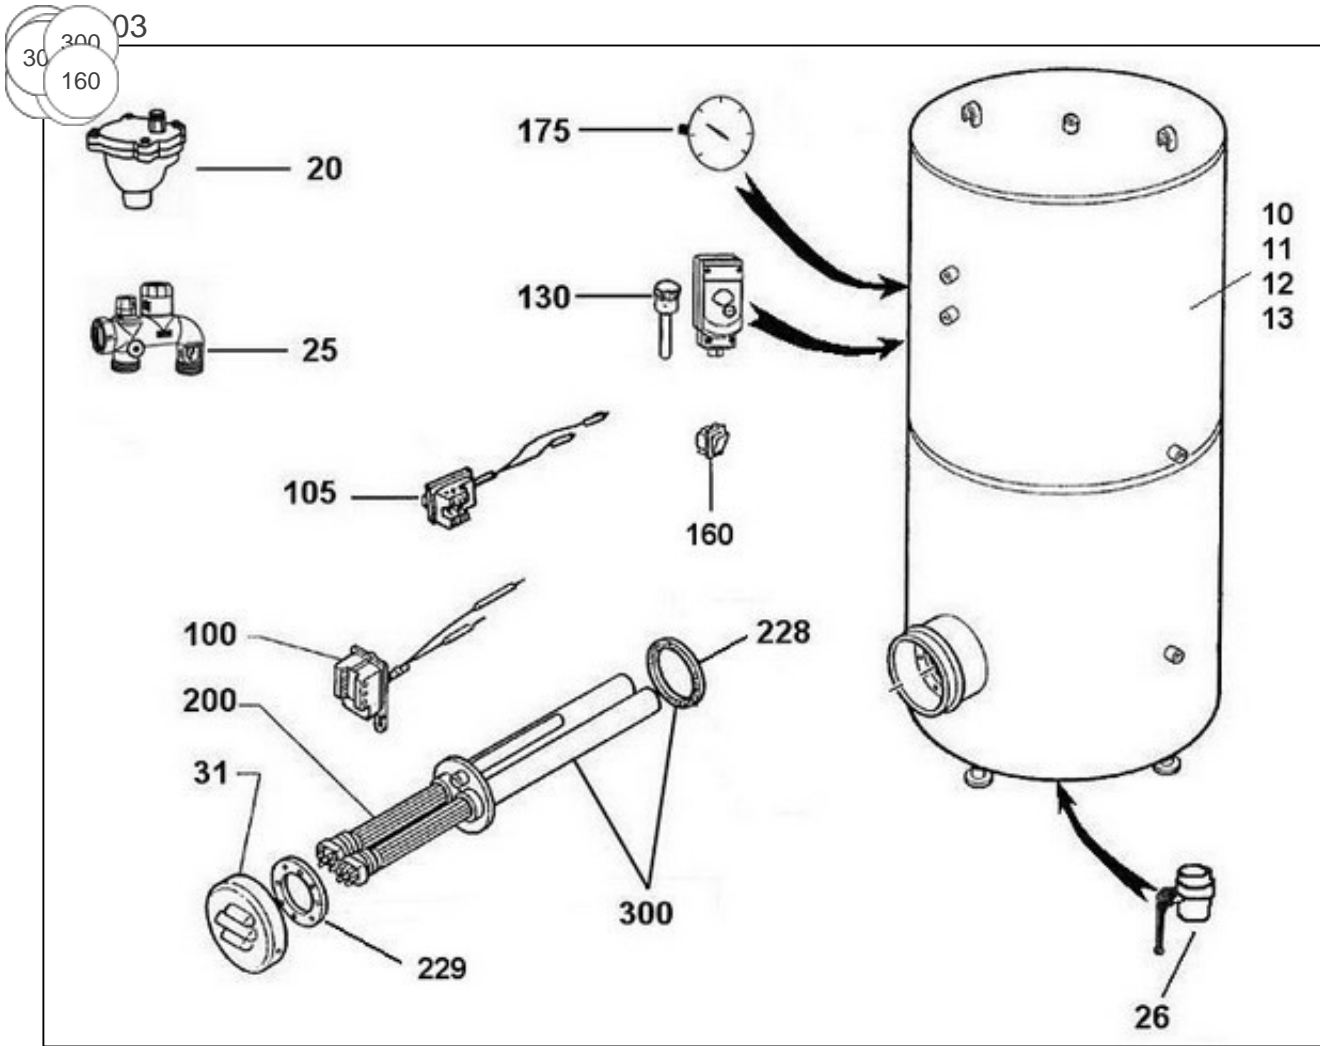

### Produits

Référence	Nom	Lettre
194299	CE 2000L STEAT 24KW ACC TM0 G5ANS	H

Nota: concernant les puissances supérieures à 5 KW, le thermostat devra commander un relais de puissance.

### Paramètres

Référence	Capacité/Largeur	Puissance(W)	Lettre
194299	2000	24K	H

---

## Références

Repère	Libellé	H
0	JOINT TROU D'HOMME BALLON DIA.440	070914
1	BORNIER ELECTRIQUE / 500 A 3000L	021092
2	ENSEMBLE FILERIE / RESISTANCE STEATITE	021090
11	JAQUETTE SOUPLE M1 CE 2000L (PERCEE)	024041
13	JAQUETTE SOUPLE MO CE 2000L (PERCEE)	024027
20	PURGEUR 26X34	029042
25	KIT COMPLET DOUBLE GROUPES 33X42	029028
26	VANNE 50/60	029043
31	CAPOT+COLLERETTE D.410	022294
105	THERMOSTAT BTS BIP. 270MM	070207
130	LIMITEUR ELECTRIQUE DE SECURITE	070177
175	THERMOMETRE CE INDUSTRIEL	070179
200	ELEMENT STEATITE 6 KW	073783
228	JOINT PLAT 204X238X3 BRIDE D288	073741
229	COURONNE DIAM. EXT. 290 MM	040289
300	CORPS DE CHAUFFE 4T1010 4X6000W + JOINT	040280