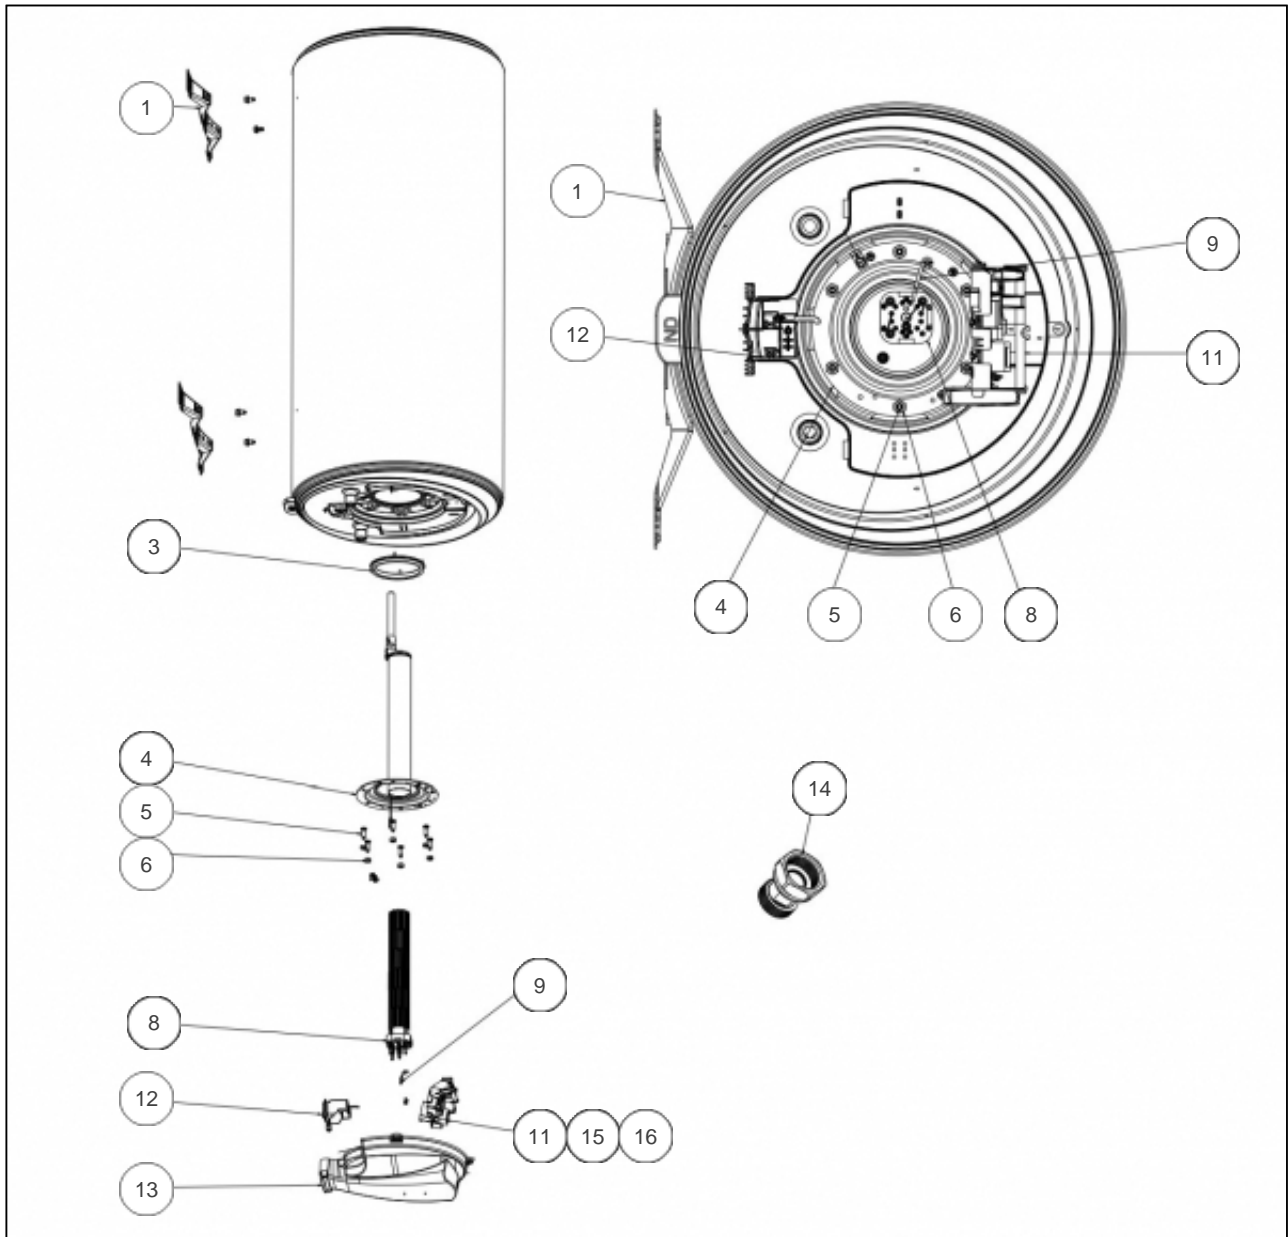

Thermor

Produits

Référence	Nom	Lettre
241057	DURALIS ACI HYB VM 050L 1200M	A

Paramètres

Référence	Capacité/Largeur	Puissance(W)	Tension (V)	Lettre
241057	50	1200	230	A

Références

Repère	Libellé	A
1	ETRIER D'ACCROCHAGE	022308
3	JOINT A LEVRE D.75MM	040323
4	CORPS DE CHAUFFE ACI 1200W D.78 + JOINT	040460
5	VIS ANTI-ROTATION HM8 X1	026063
6	ECROU HM8 X1	026064
8	RESISTANCE STEATITE 1200W + CONNECTEUR	060485
9	PATTE FIXATION STEATITE (BRIDE D.78)	026109
11	THERMOSTAT ELECTRO NON KITABLE HYB 230V	029308
12	CHARNIERE POUR CAPOT VM TEC 2012	022530
13	CAPOT BLANC VM TEC 2012	022529
14	RACCORD DIELECTRIQUE BIMETAL 15X21	026061
15	CARTE DE PUISS. THERMOSTAT NON KITABLE	070219