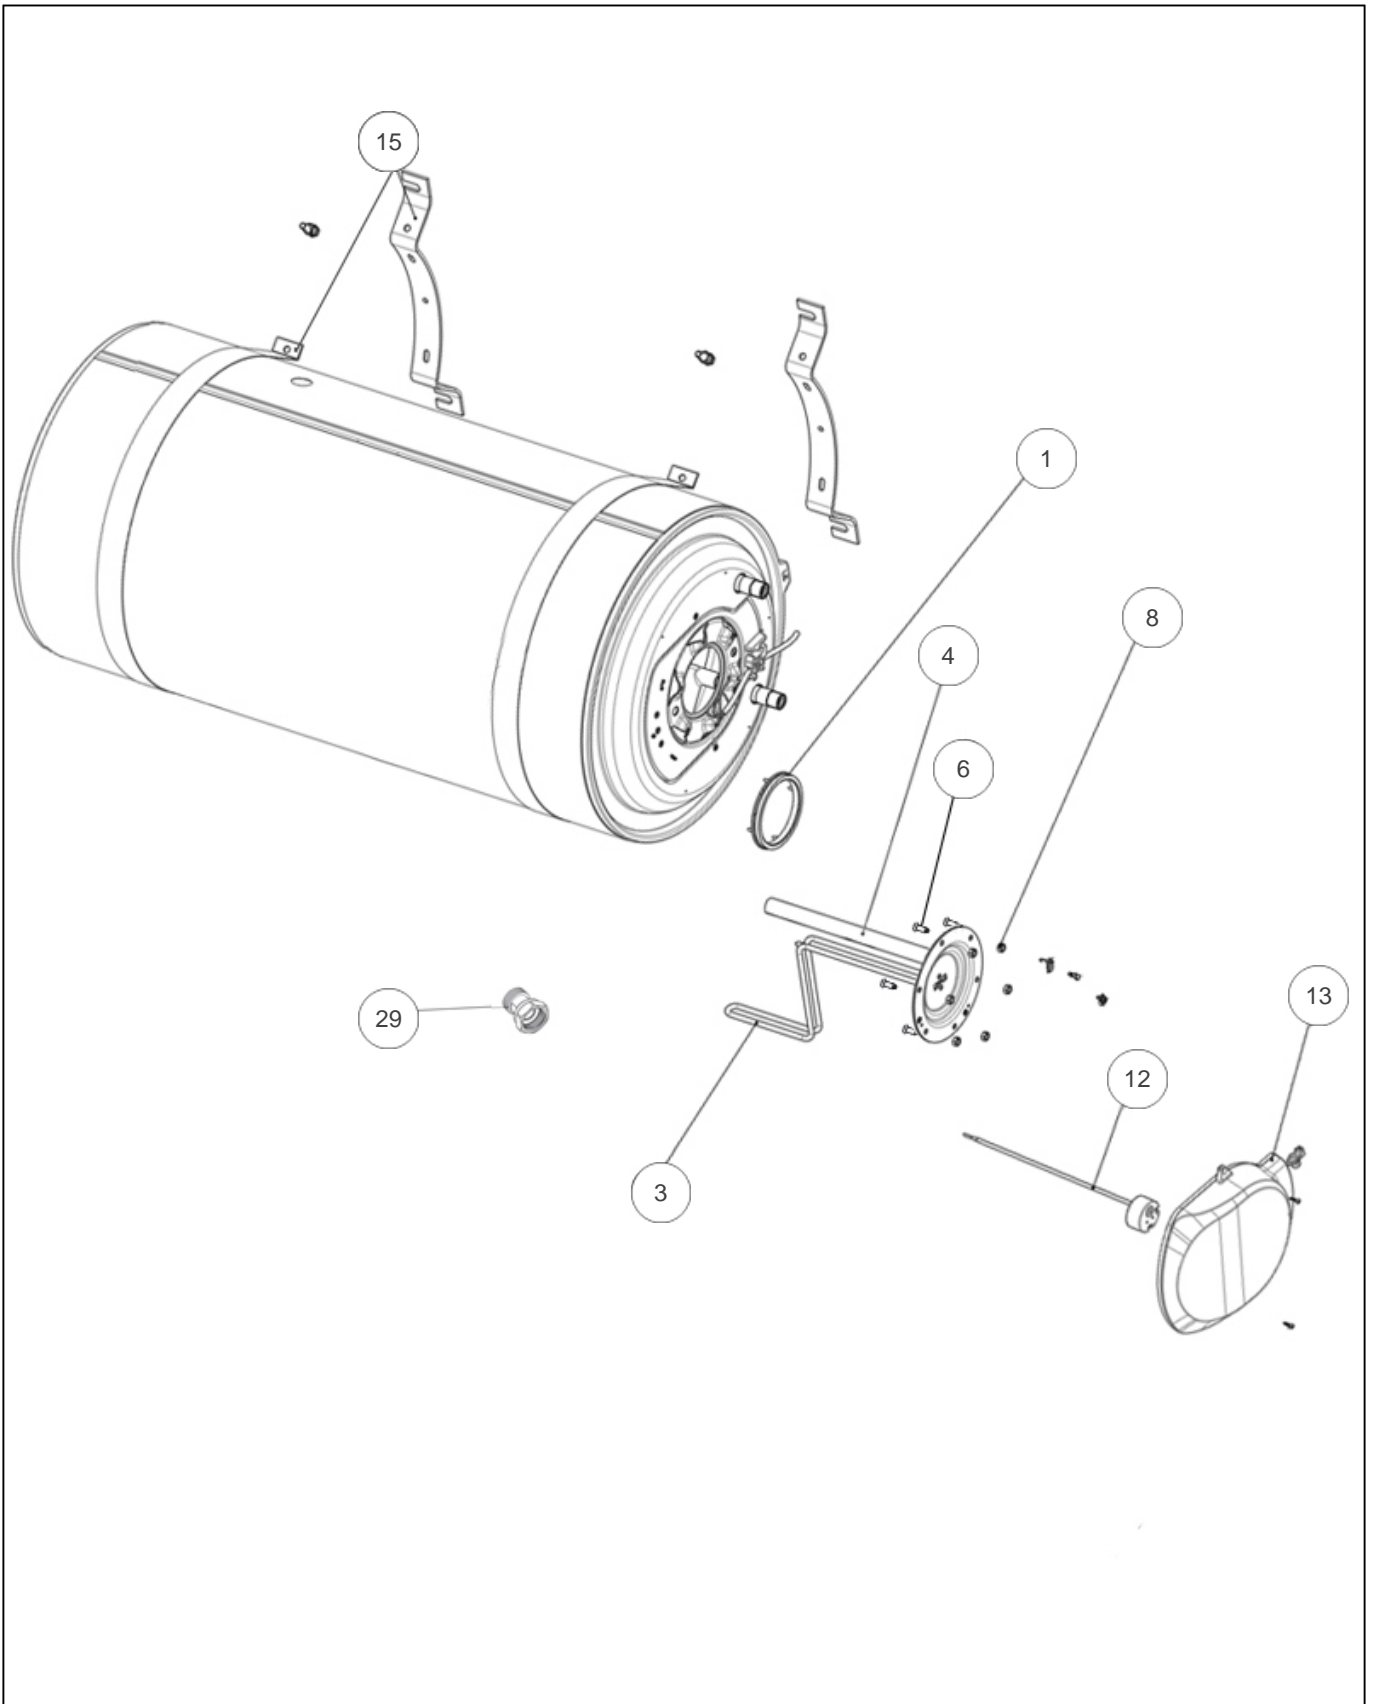

Thermor

Produits

Référence	Nom	Lettre
853408	TH BLINDE HM 075L 2000M RACC COTE	A

Références

Repère	Libellé	A
1	JOINT A LEVRE D.82MM	099060
3	ENS. EL. BLINDE 2000W MO HZ + JOINT	030187
4	ANODE MAGNESIUM D26 L322	040166
6	VIS ANTI-ROTATION HM8 X1	026063
8	ECROU HM8 X1	026064
12	THERMOSTAT EMBROCHABLE L270 MOL. BLEUE	070070
13	CAPOT VM HZ 2021	022968
15	KIT CEINTURES ET ETRIERS HZ D505MM	022533
29	RACCORD DIELECTRIQUE TOURNANT 20X27	026060