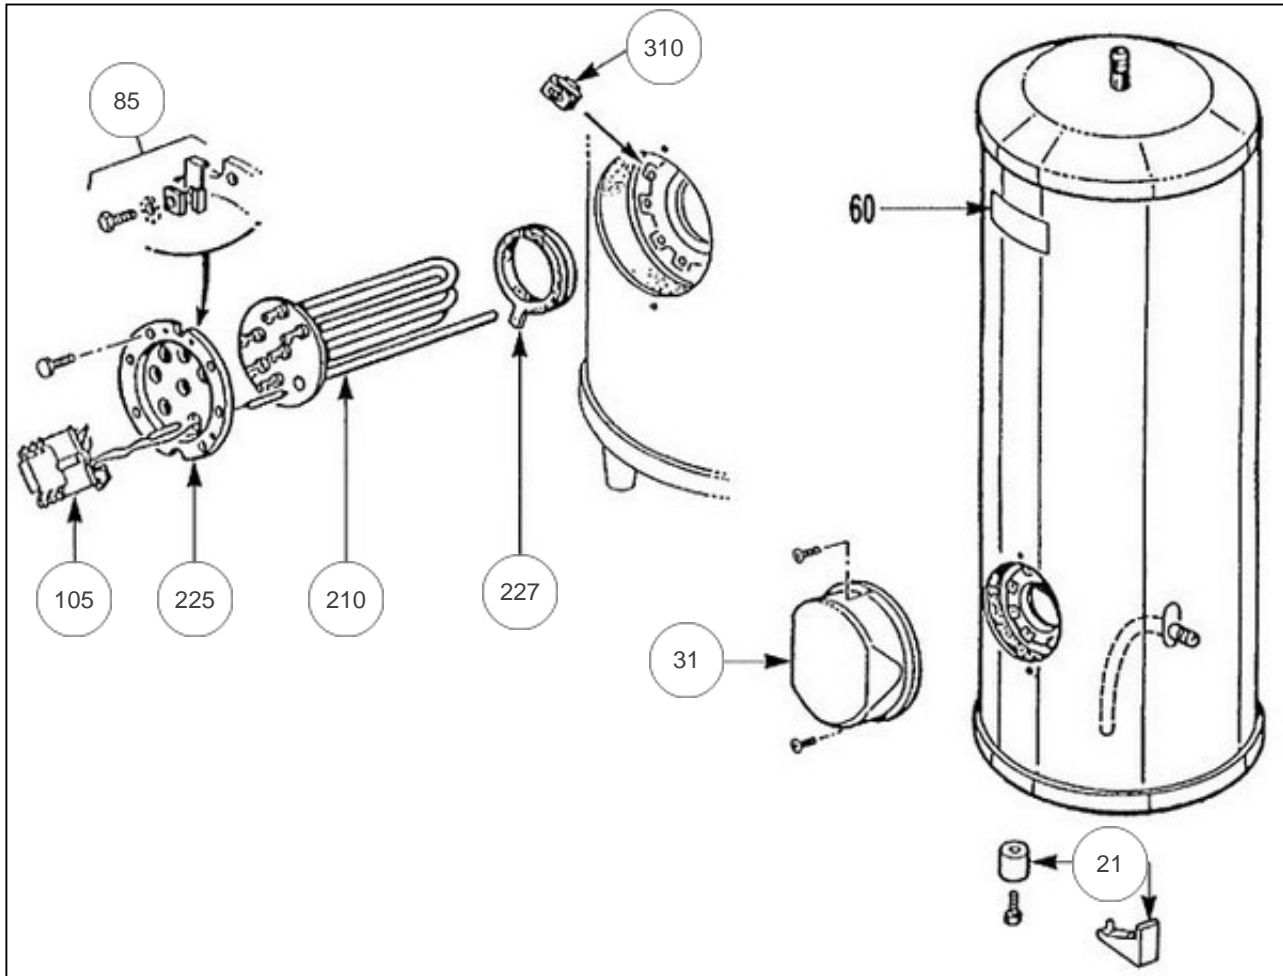

### Produits

Référence	Nom	Lettre
55822053	CHAUFFE-EAU SUR SOCLE BLINDE 2 FB GAMME 94	A

### Paramètres

Référence	Puissance(W)	Tension (V)	Capacité/Largeur	Couleur	Lettre
55822053	3300	230/400	250		A

1414

---

## Références

Repère	Libellé	A
21	PIED PLASTIQUE (NOIR)	026066
31	CAPOT ROND	022222
85	ENSEMBLE BORNE DE TERRE	026044
105	THERMOSTAT 2 BULBES 230/400V + PATTE	029477
210	ELEMENT BLINDE 3300W TC + JOINT	060463
225	BRIDE EL.BL 6T CE SS	060183
227	JOINT A LEVRE D.82MM	040155
310	ECROU CAGE	026020