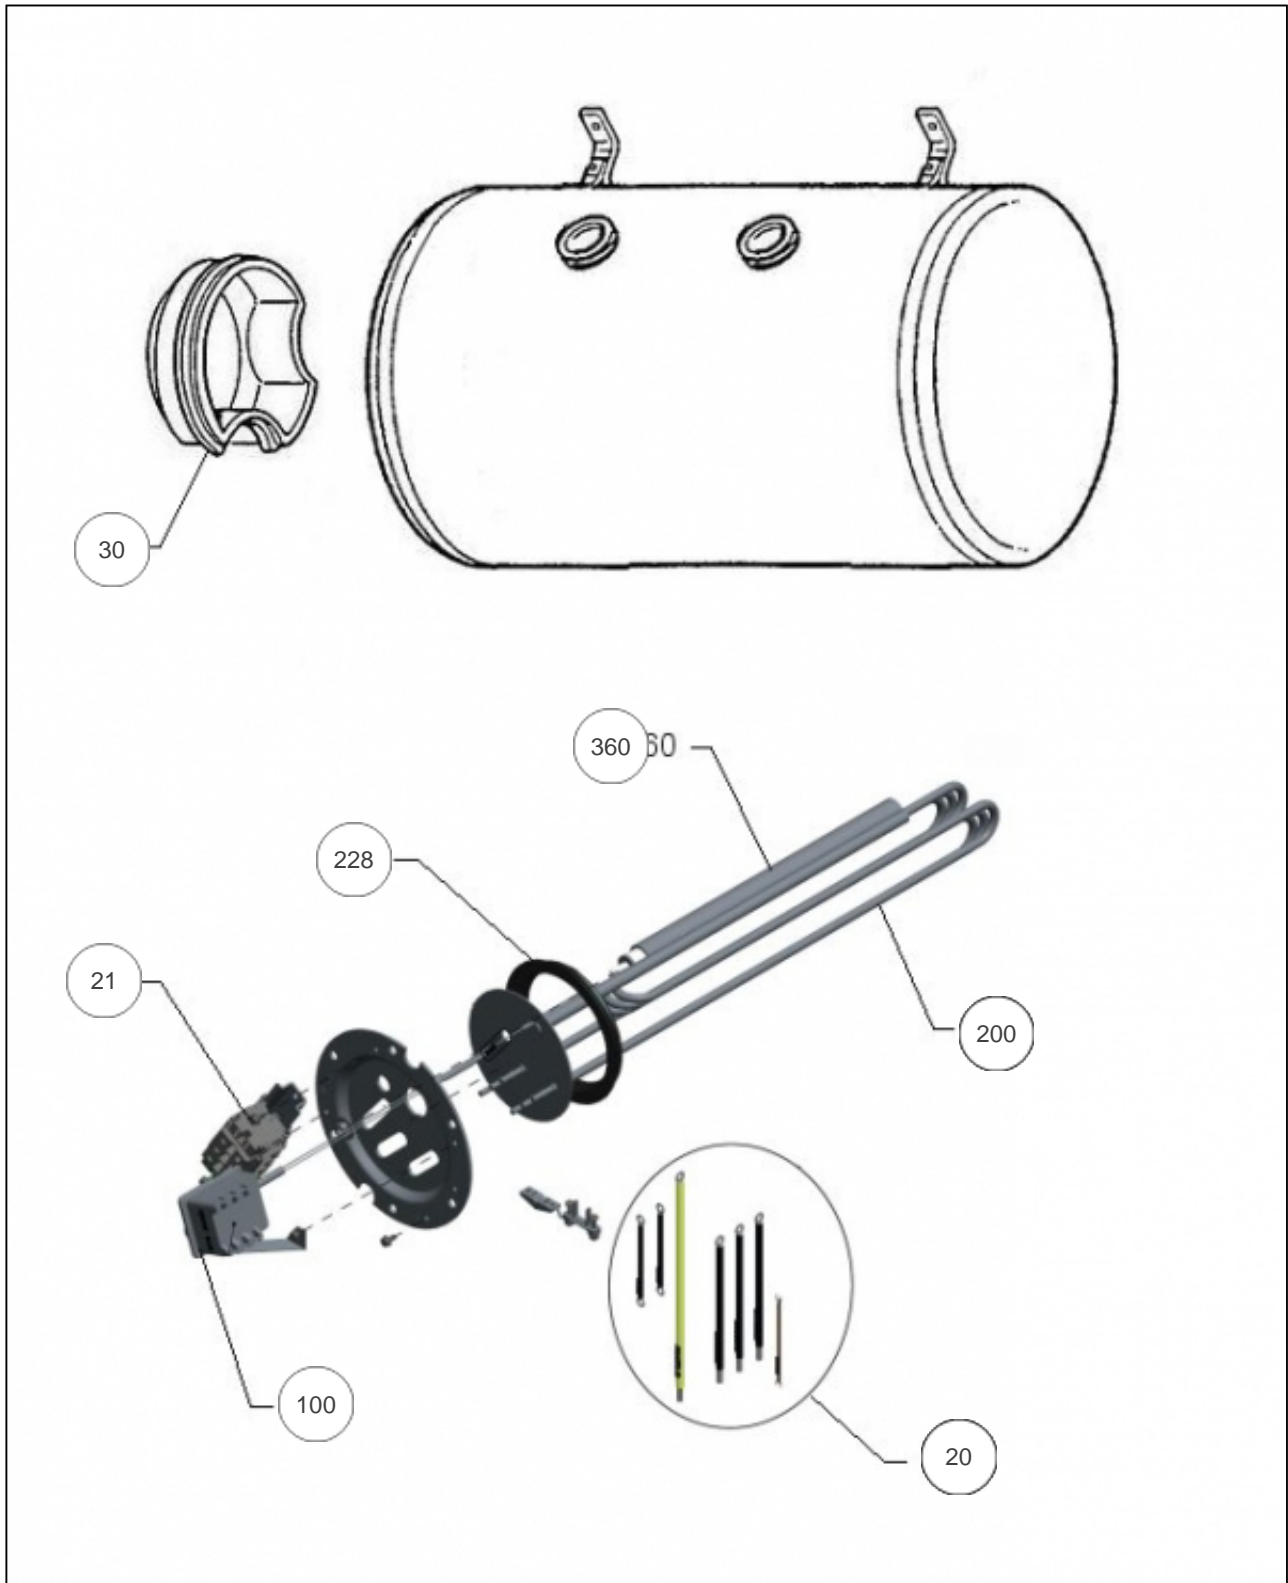

### Produits

Référence	Nom	Lettre
165113	RECH BOUCLE SURCHAUF. 75L TPU 15KW	C

### Paramètres

Référence	Capacité/Largeur	Puissance(W)	Lettre
165113	75	15K	C

---