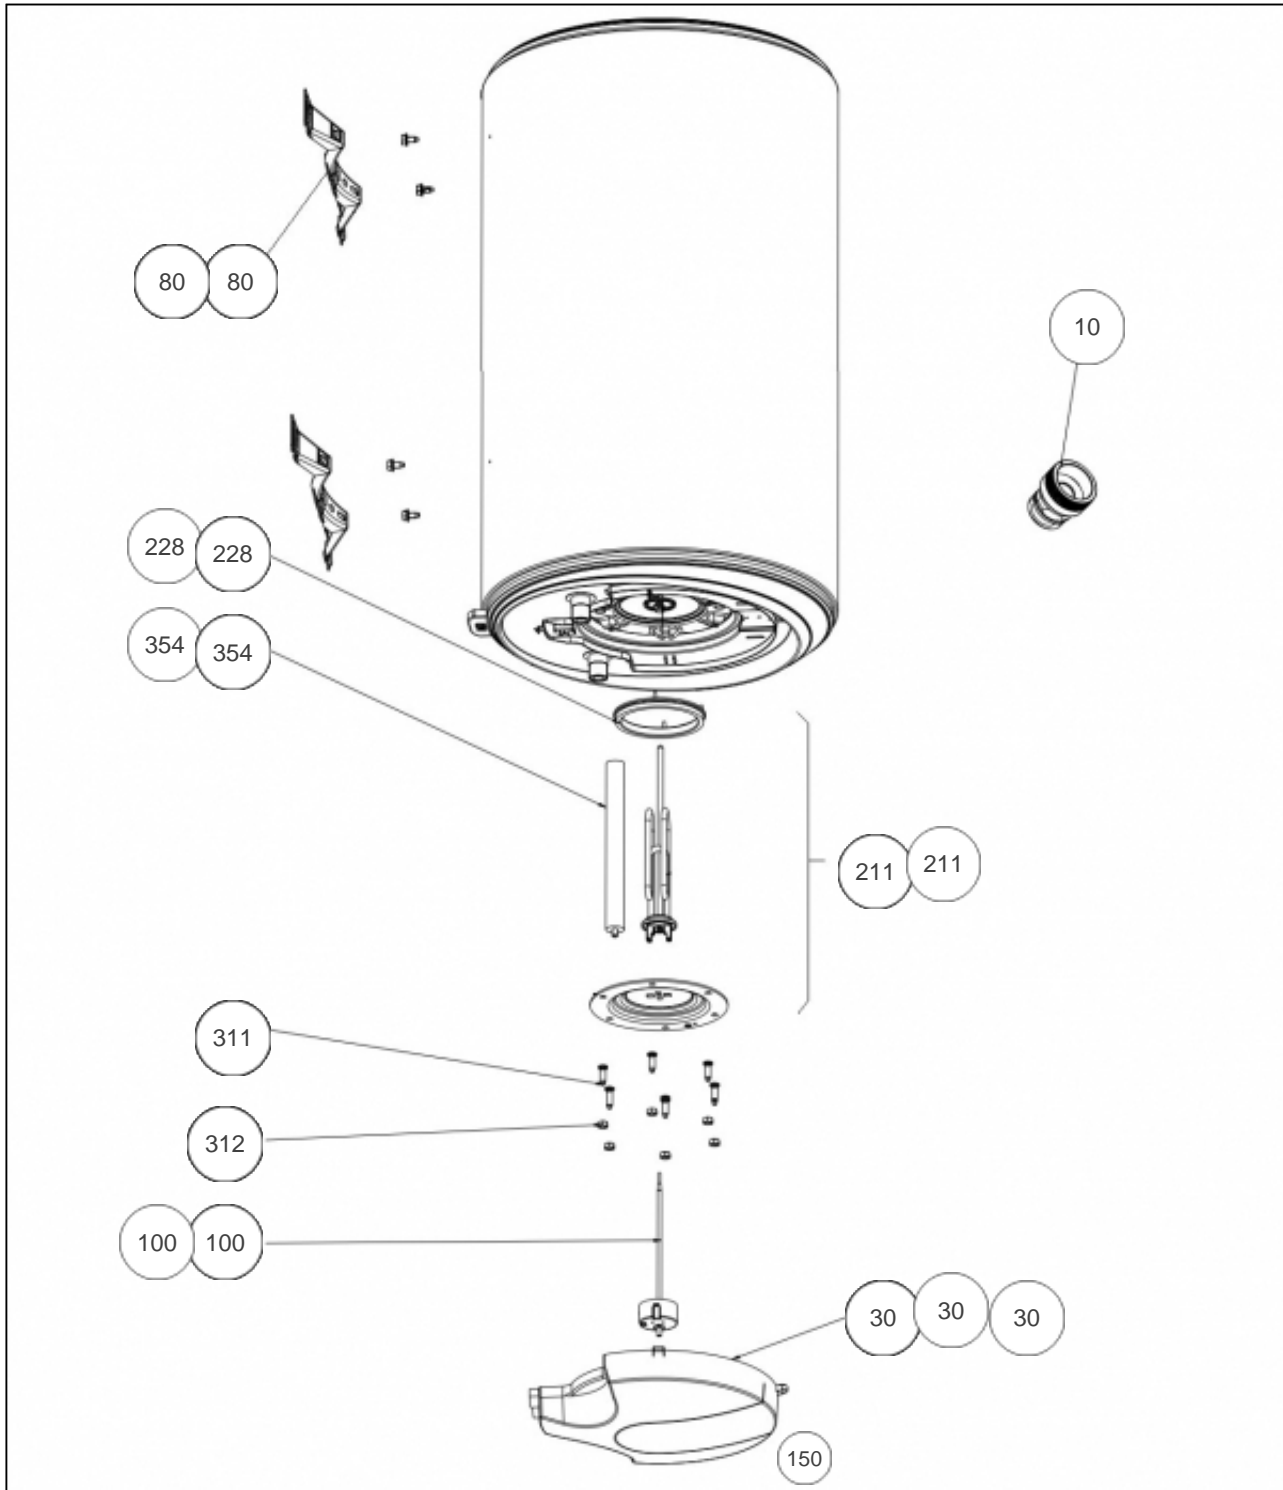

## Thermor

### Produits

Référence	Nom	Lettre
55512093	CHAUFFE-EAU MURAUX ELEMENT BLINDE GAMME 98	B

### Paramètres

Référence	Puissance(W)	Tension (V)	Capacité/Largeur	Couleur	Lettre
55512093	1200	230	75		B

1344

## Références

Repère	Libellé	B
10	RACCORD DIELECTRIQUE TOURNANT 20X27	026060
30	CAPOT BLANC CONST. 416	022266
80	ETRIER D'ACCROCHAGE <i>depuis/since 01.50</i>	022308
80	ETRIER <i>avant/before 01.50</i>	022166
100	THERMOSTAT EMBROCHABLE L270 MOL. BLEUE	070070
211	RESISTANCE BLINDEE 1200W 230V +JT +ANODE	060185
228	JOINT A LEVRE D.112MM	040158
311	VIS ANTI-ROTATION HM8 X1 <i>depuis/since 02.06</i>	026063
312	ECROU HM8 X1 <i>depuis/since 02.06</i>	026064
354	ANODE MAGNESIUM D26 L160/150 M8	030307