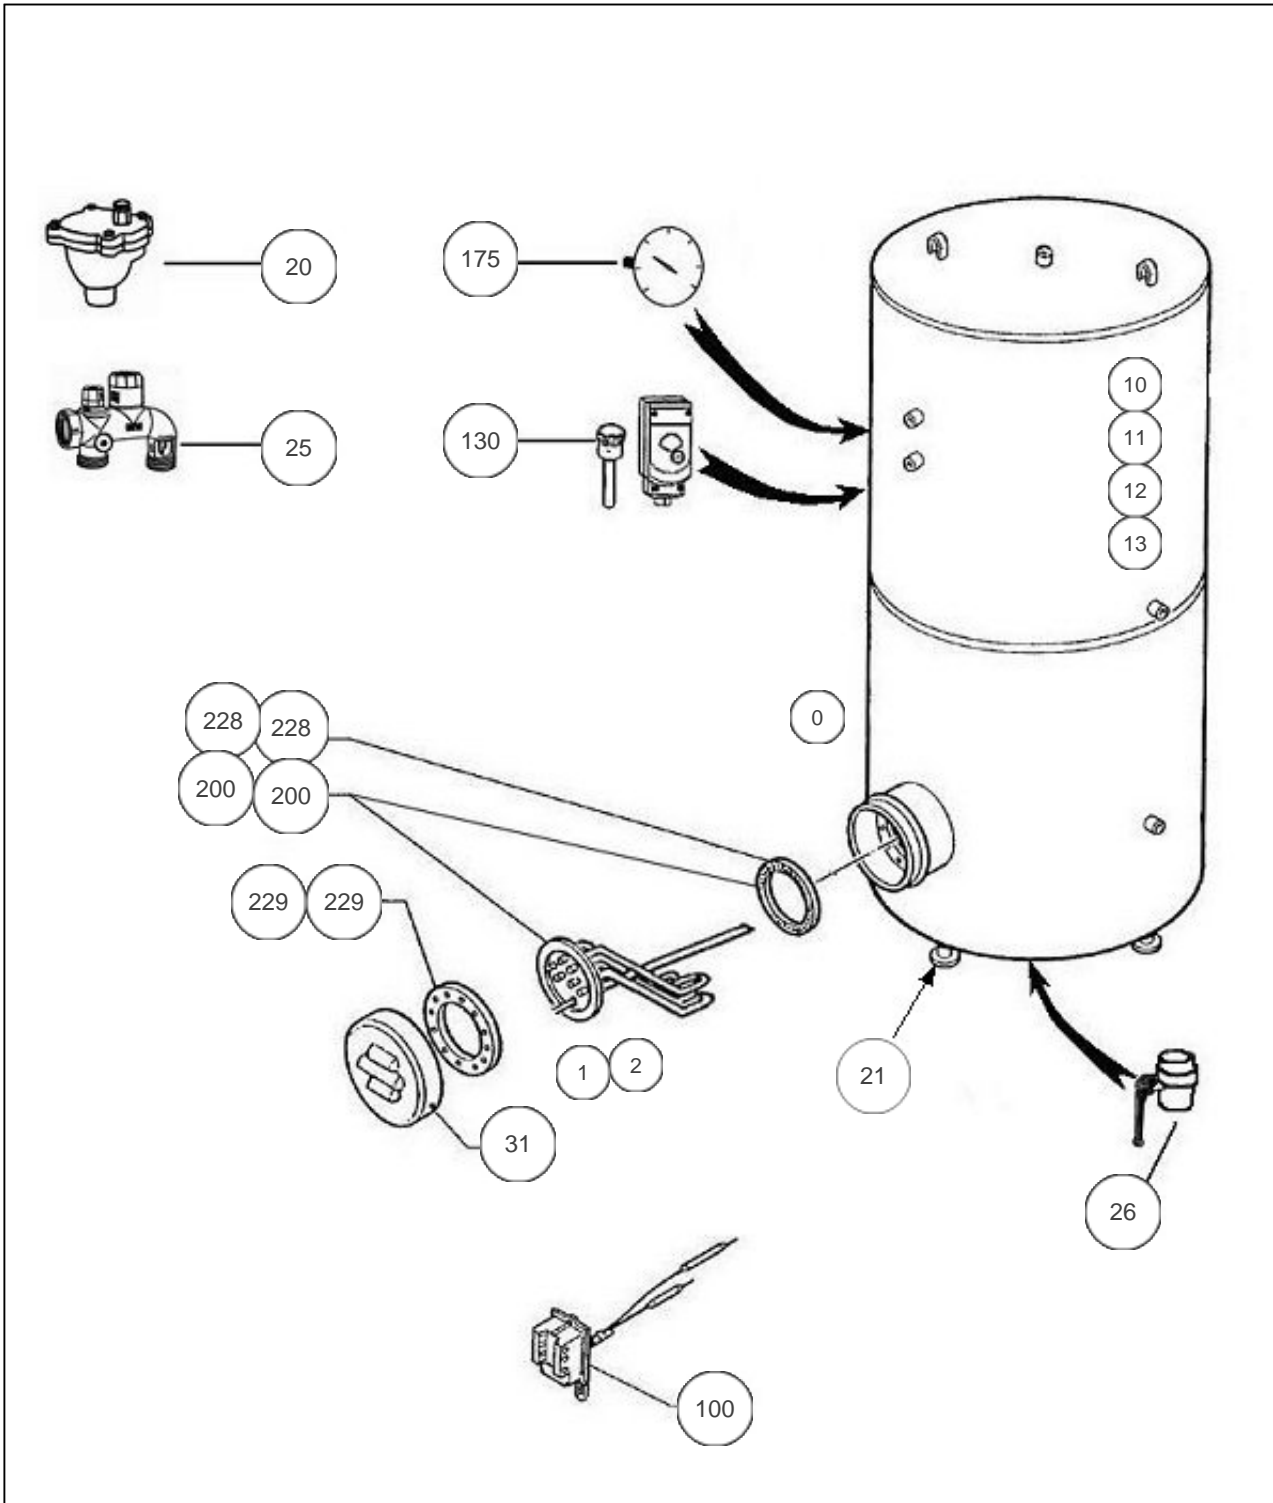

### Paramètres

Référence	Puissance(W)	Tension (V)	Capacité/Largeur	Couleur	Lettre
136247	15 K	230/400	1500		D

12004

## Références

Repère	Libellé	D
0	JOINT TROU D'HOMME BALLON DIA.440 <i>(NON REPRESENTE)</i>	070914
1	BORNIER ELECTRIQUE / 500 A 3000L <i>(NON REPRESENTE)</i>	021092
2	ENSEMBLE FILERIE / RESISTANCE BLINDEE <i>(NON REPRESENTE)</i>	021091
10	JAQUETTE SOUPLE M1 1500L (NON PERCEE) <i>-&gt;05.01</i>	024010
11	JAQUETTE SOUPLE M1 CE 1500L (PERCEE) <i>05.01-&gt;</i>	024040
12	JAQUETTE SOUPLE MO 1500L (NON PERCEE) <i>-&gt;05.01</i>	024019
13	JAQUETTE SOUPLE MO CE 1500L (PERCEE) <i>05.01-&gt;</i>	024026
20	PURGEUR 26X34	029042
21	PIEDS REGLABLES (X4)	026111
25	KIT COMPLET DOUBLE GROUPES 33X42	029028
26	VANNE 50/60	029043
31	CAPOT+COLLERETTE D.230	022293
100	THERMOSTAT BTS BIP 270MM	070208
130	LIMITEUR ELECTRIQUE DE SECURITE	070177
175	THERMOMETRE CE INDUSTRIEL	070179
200	ELEMENT BLINDE 15KW + JOINT (BRIDE D.170) <i>-&gt; H121708</i>	060366
200	EL BLINDE 15KW + JOINT (BRIDE D.228) <i>H121708 -&gt;</i>	030190
228	JOINT BRIDE D170 <i>-&gt; H121708</i>	040291
228	JOINT EPDM 220X146X4 AVEC TROUS <i>H121707 -&gt;</i>	030040
229	COURONNE DIAM. EXT. 228MM <i>H121707 -&gt;</i>	040315
229	COURONNE DIAM. EXT. 170MM <i>-&gt; H121708</i>	040317