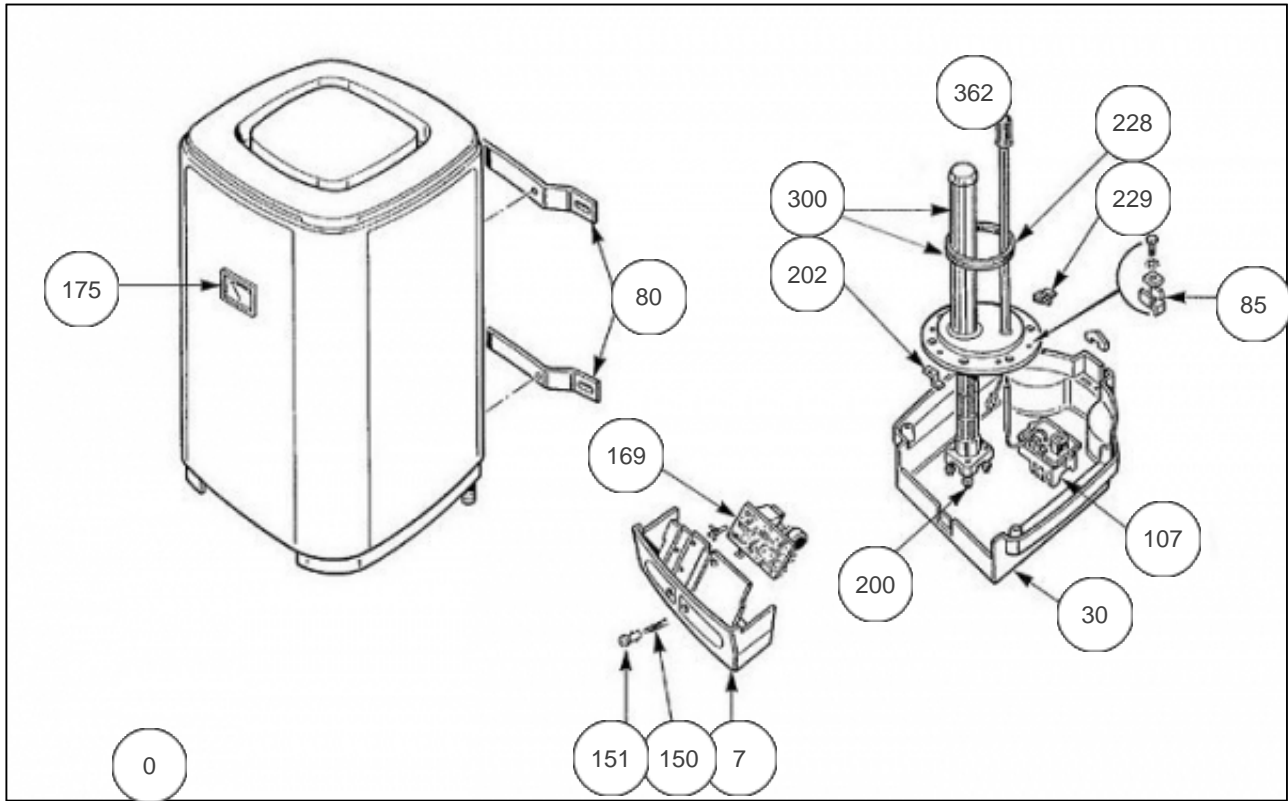

Thermor

Produits

Référence	Nom	Lettre
281048	VM 200 HP ACI TC ST	E

Paramètres

Référence	Puissance(W)	Tension (V)	Capacité/Largeur	Couleur	Lettre
281048	2400	230/400	200		E

1343

Références

Repère	Libellé	E
0	RACCORD DIELECTRIQUE 3/4 PLASTIQUE	026051
7	TABLEAU DE BORD	022267
30	CAPOT DE PROTECTION	022253
80	ETRIER DE FIXATION	022254
85	ENSEMBLE BORNE DE TERRE	026044
107	THERMOSTAT TRI 1 BULBE	070131
150	VOYANT	020082
151	LENTILLE ROUGE	020081
169	PLATINE ELECTRONIQUE ACI TC	040239
175	THERMOMETRE CE C. CURV	070117
200	RESISTANCE STEATITE 2200W TC	099022
202	SUPPORT ELEMENT	026041
228	JOINT A LEVRE D.112MM	040158
229	ECROU CAGE	026020
300	CORPS DE CHAUFFE ACI D.195 + JOINT	040227
362	ANODE ACI + BOUCHON	040374