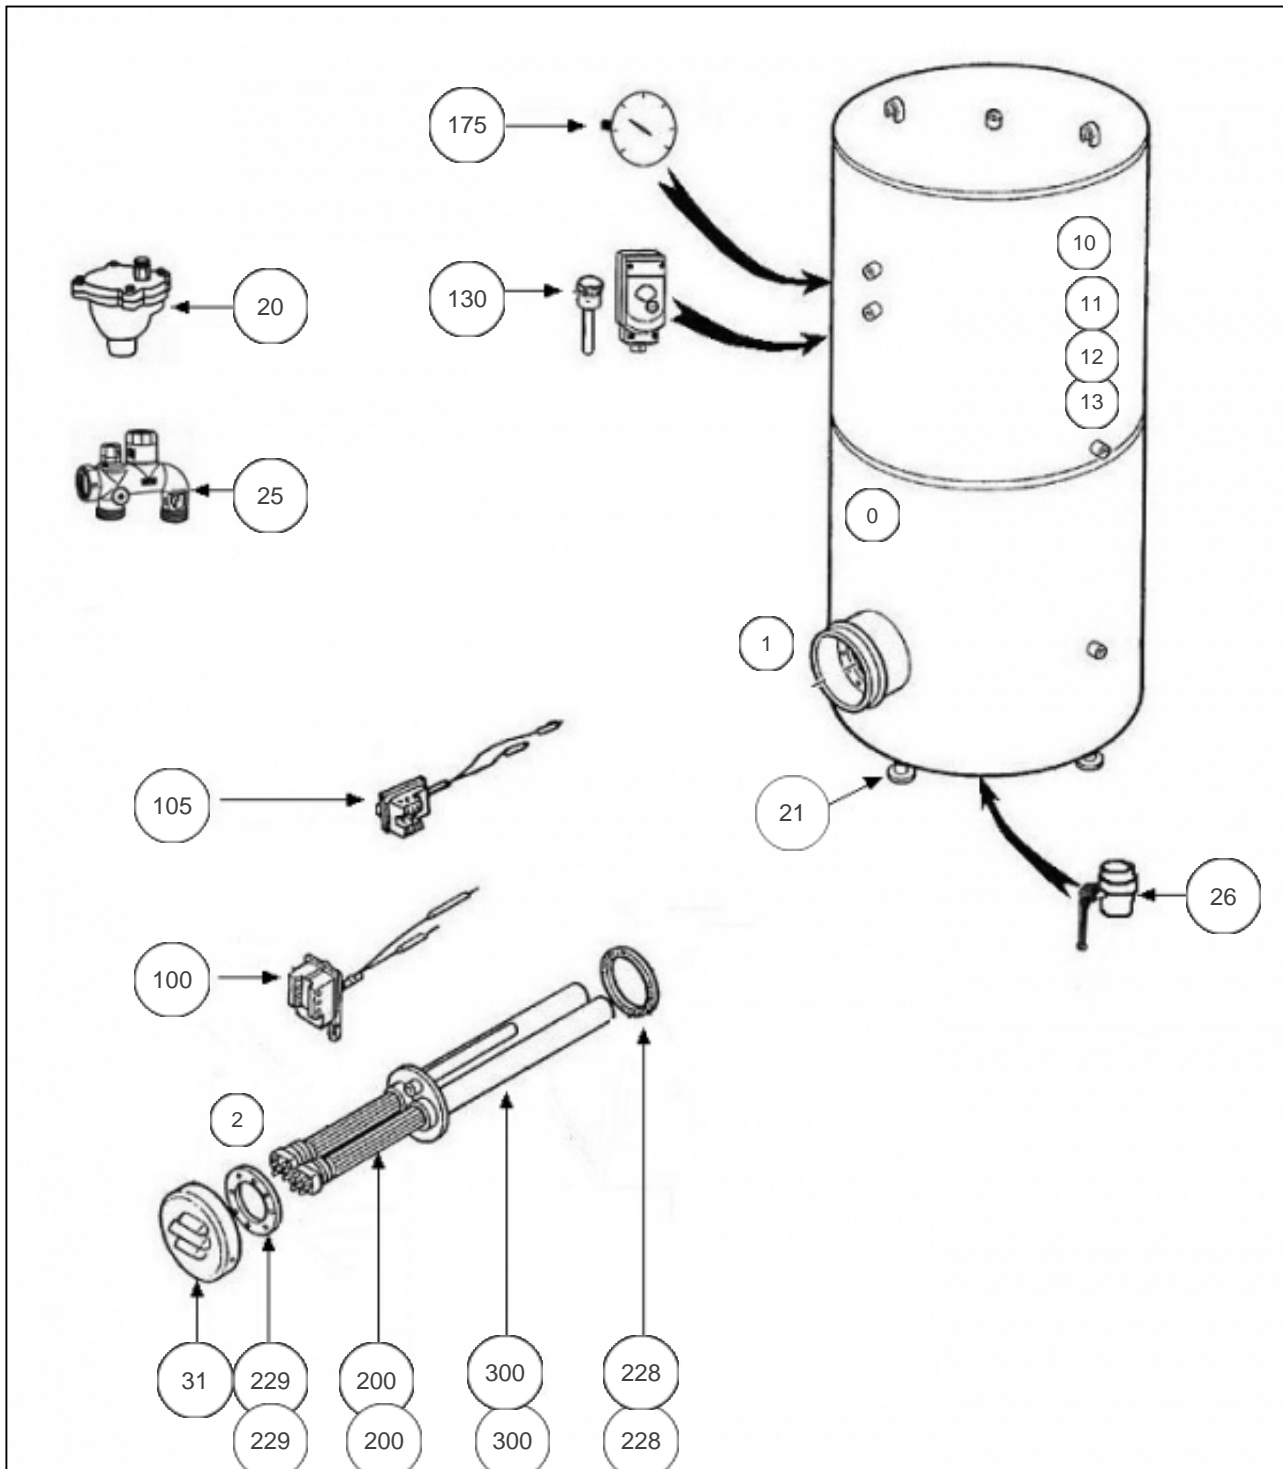

Thermor ECS Collectif

Produits

Référence	Nom	Lettre
192843	CE 1000L STEAT 9KW NORMALE SM0 G5ANS	C

Nota: concernant les puissances supérieures à 5 KW, le thermostat devra commander un relais de puissance.

Paramètres

Référence	Puissance(W)	Tension (V)	Capacité/Largeur	Couleur	Lettre
192843	9 K	230/400	1000		C

12002

Références

Repère	Libellé	C
0	JOINT TROU D'HOMME BALLON DIA.440 <i>(NON REPRESENTE)</i>	070914
1	BORNIER ELECTRIQUE / 500 A 3000L <i>(NON REPRESENTE)</i>	021092
2	ENSEMBLE FILERIE / RESISTANCE STEATITE <i>(NON REPRESENTE)</i>	021090
10	JAQUETTE SOUPLE M1 1000L (NON PERCEE) <i>->05.01</i>	024009
11	JAQUETTE SOUPLE M1 CE 1000L (PERCEE) <i>05.01-></i>	024039
12	JAQUETTE SOUPLE MO 1000L (NON PERCEE) <i>->05.01</i>	024018
13	JAQUETTE SOUPLE MO CE 1000L (PERCEE) <i>05.01-></i>	024025
20	PURGEUR 26X34	029042
21	PIEDS REGLABLES (X4)	026111
25	GROUPE DE SECURITE 26 X 34	029029
26	VANNE 50/60	029043
31	CAPOT+COLLERETTE D.230	022293
100	THERMOSTAT BTS BIP 270MM	070208
130	LIMITEUR ELECTRIQUE DE SECURITE	070177
175	THERMOMETRE CE INDUSTRIEL	070179
200	ELEMENT STEATITE D.50 4500W 3X230 L.780	073835
228	JOINT EPDM 220X146X4 AVEC TROUS	030040
229	COURONNE DIAM. EXT. 228MM	040315
300	CORPS DE CHAUFFE 2T785 2X4500W + JOINT	040275