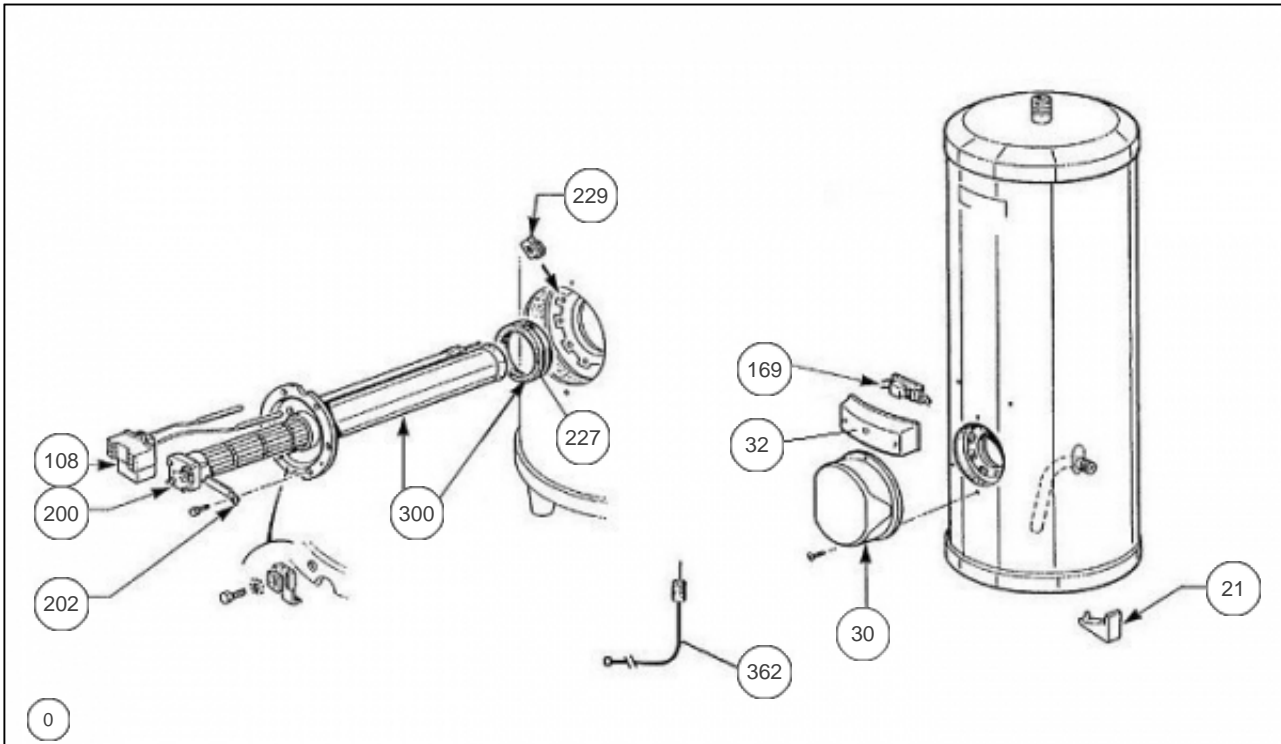

Thermor

Produits

Référence	Nom	Lettre
65822016	CHAUFFE-EAU SUR SOCLE A.C.I. GAMME 96	C

Paramètres

Référence	Puissance(W)	Tension (V)	Capacité/Largeur	Couleur	Lettre
65822016	3000	230/400	250		C

1419

Références

Repère	Libellé	C
0	RACCORD DIELECTRIQUE 3/4 PLASTIQUE	026051
21	PIED PLASTIQUE (NOIR)	026066
30	CAPOT ROND	022270
32	CAPOT BLANC ACI (FORME BANANE)	022364
108	THERMOSTAT 2 BULBES 230/400V + PATTE	029477
169	PLATINE ELECTRONIQUE ACI TC	040239
200	RESISTANCE STEATITE 3000W 230/400V	060173
202	PATTE FIXATION RESISTANCE	026049
227	JOINT A LEVRE D.82MM	040155
229	ECROU CAGE	026020
300	CORPS DE CHAUFFE ACI D.172 + JOINT	040235
362	ANODE ACI + BOUCHON	040374