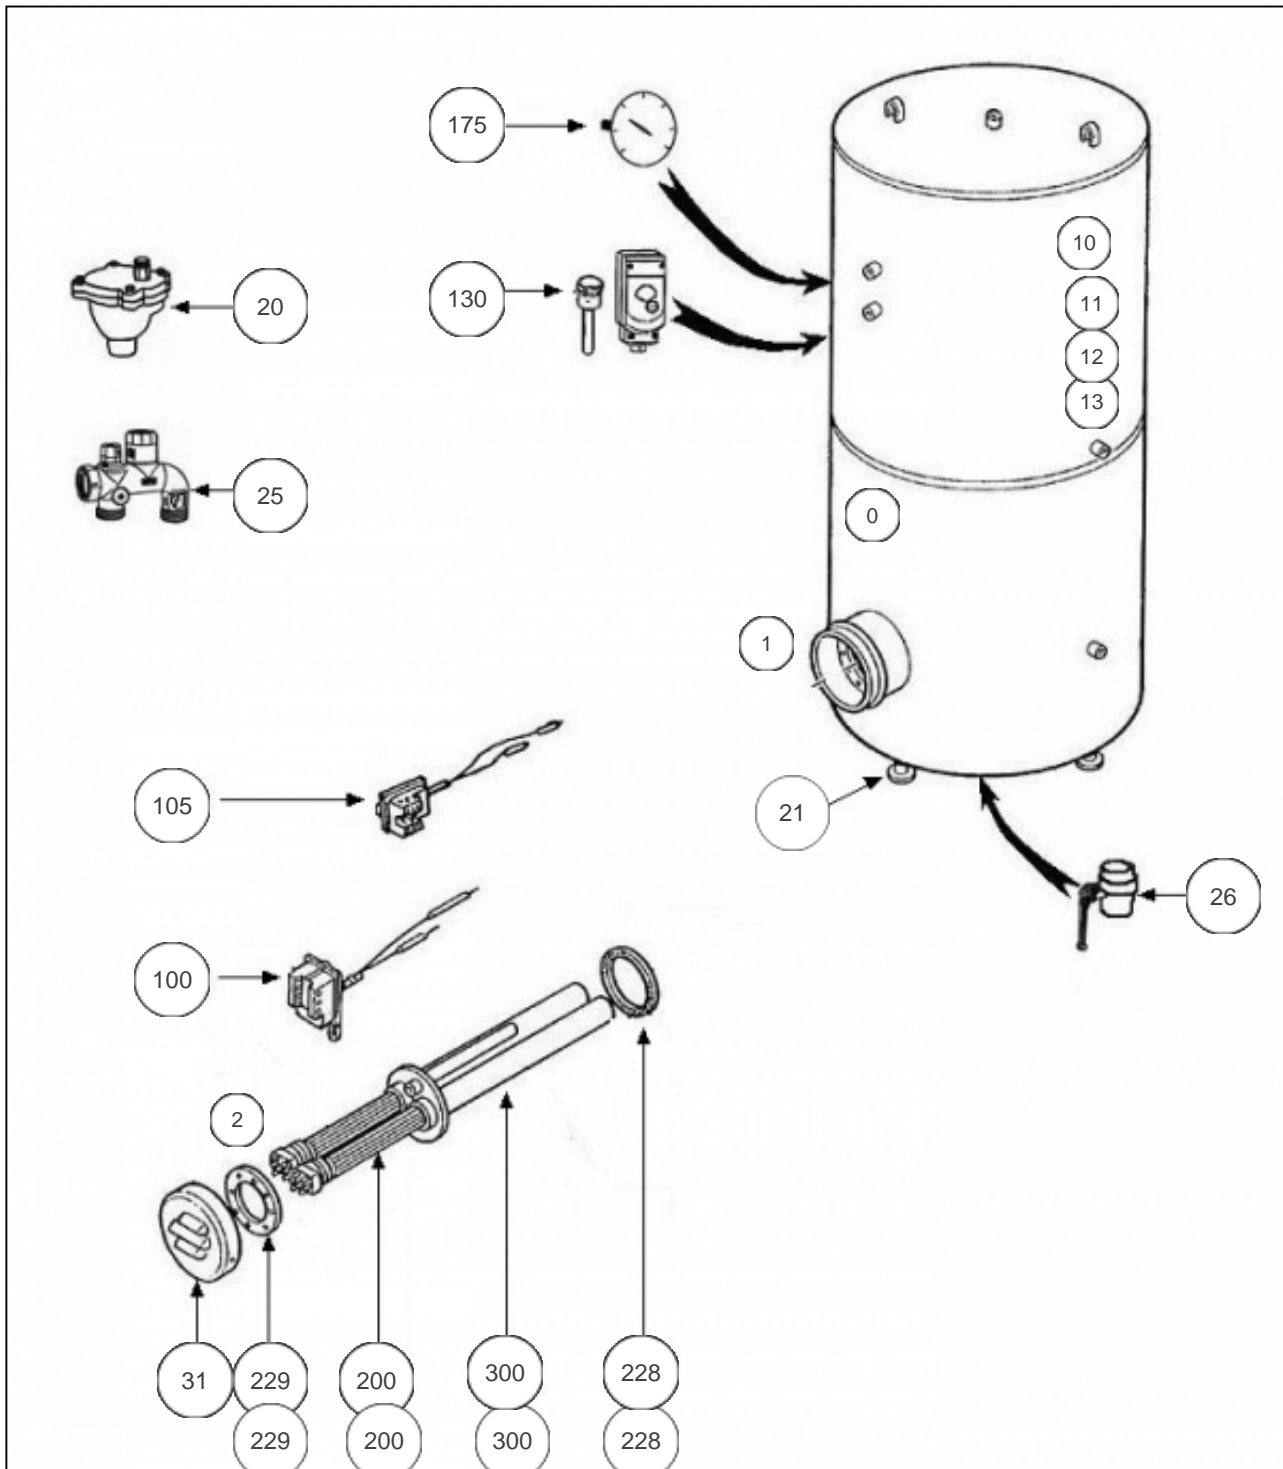

### Paramètres

Référence	Puissance(W)	Tension (V)	Capacité/Largeur	Couleur	Lettre
132437	9 K	230/400	1000		C

12002

## Références

Repère	Libellé	C
0	JOINT TROU D'HOMME BALLON DIA.440 <i>(NON REPRESENTE)</i>	070914
1	BORNIER ELECTRIQUE / 500 A 3000L <i>(NON REPRESENTE)</i>	021092
2	ENSEMBLE FILERIE / RESISTANCE STEATITE <i>(NON REPRESENTE)</i>	021090
10	JAQUETTE SOUPLE M1 1000L (NON PERCEE) <i>-&gt;05.01</i>	024009
11	JAQUETTE SOUPLE M1 CE 1000L (PERCEE) <i>05.01-&gt;</i>	024039
12	JAQUETTE SOUPLE MO 1000L (NON PERCEE) <i>-&gt;05.01</i>	024018
13	JAQUETTE SOUPLE MO CE 1000L (PERCEE) <i>05.01-&gt;</i>	024025
20	PURGEUR 26X34	029042
21	PIEDS REGLABLES (X4)	026111
25	GROUPE DE SECURITE 26 X 34	029029
26	VANNE 50/60	029043
31	CAPOT+COLLERETTE D.230	022293
100	THERMOSTAT BTS BIP 270MM	070208
130	LIMITEUR ELECTRIQUE DE SECURITE	070177
175	THERMOMETRE CE INDUSTRIEL	070179
200	ELEMENT STEATITE D.50 4500W 3X230 L.780	073835
228	JOINT EPDM 220X146X4 AVEC TROUS	030040
229	COURONNE DIAM. EXT. 228MM	040315
300	CORPS DE CHAUFFE 2T785 2X4500W + JOINT	040275