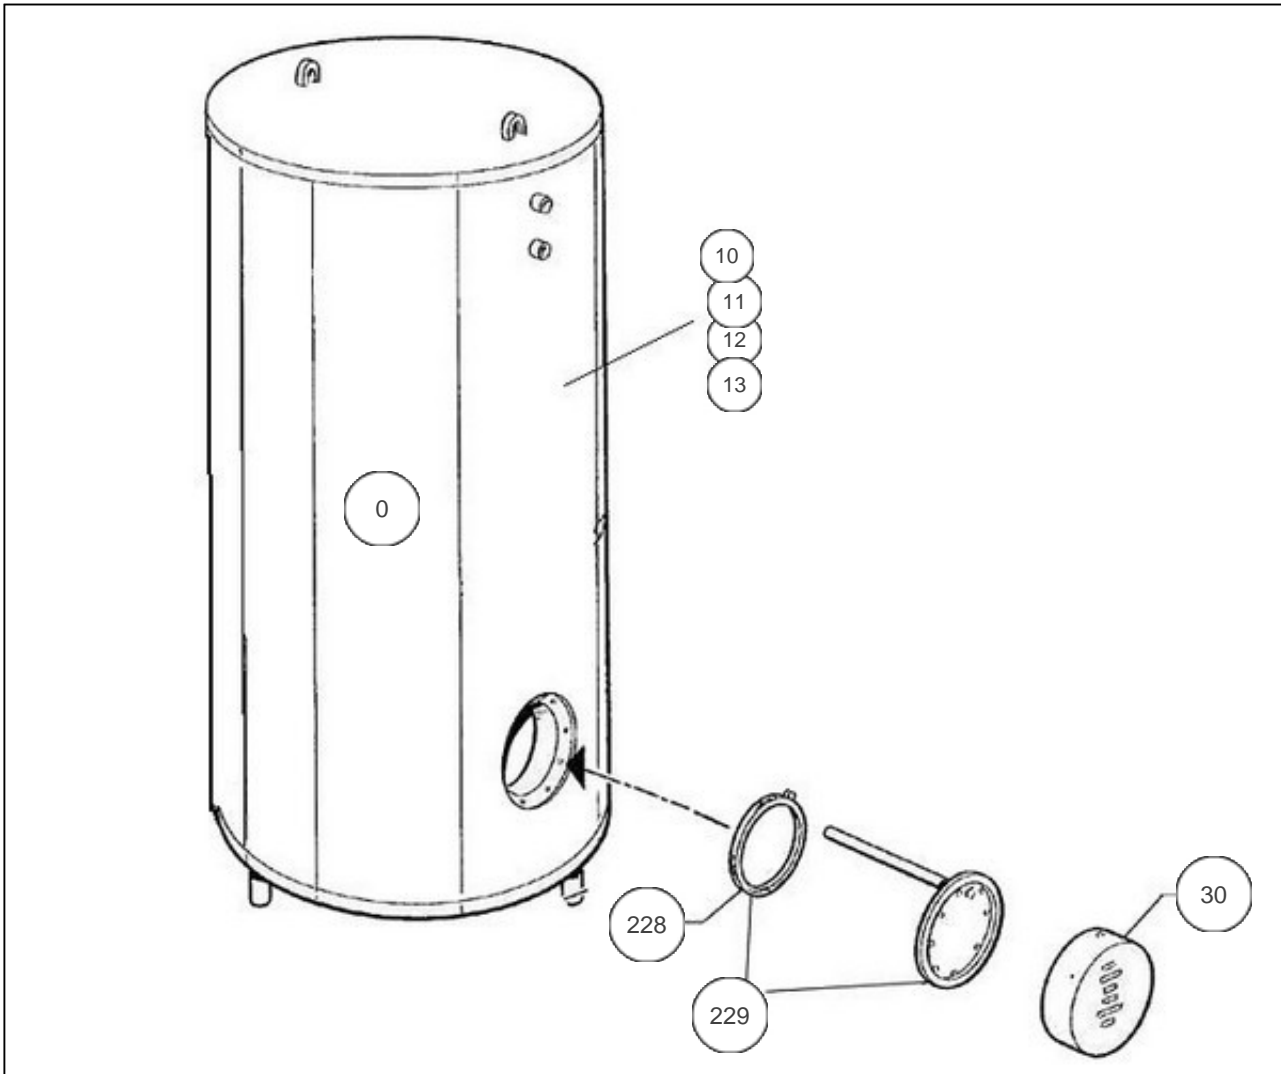

THERMOR ECS Collectif

Produits

Référence	Nom	Lettre
135118	BALL. STOCK. 0500L TM0 G5ANS	B

Paramètres

Référence	Puissance(W)	Tension (V)	Capacité/Largeur	Couleur	Lettre
135118	-	-	500		B

14005

Références

Repère	Libellé	B
0	JOINT TROU D'HOMME BALLON DIA.440	070914
10	JAQUETTE SOUPLE M1 500L (NON PERCEE) <i>->05.01</i>	024007
11	JAQUETTE SOUPLE M1 BS 500L (PERCEE) <i>05.01-></i>	024044
12	JAQUETTE SOUPLE MO 500L (NON PERCEE) <i>->05.01</i>	024014
13	JAQUETTE SOUPLE MO BS 500L (PERCEE) <i>05.01-></i>	024030
30	CAPOT+COLLERETTE D.230	022293
228	JOINT EPDM 220X146X4 AVEC TROUS	030040
229	PLAQUE DE FERMETURE DIAM 228 + JOINT	040333