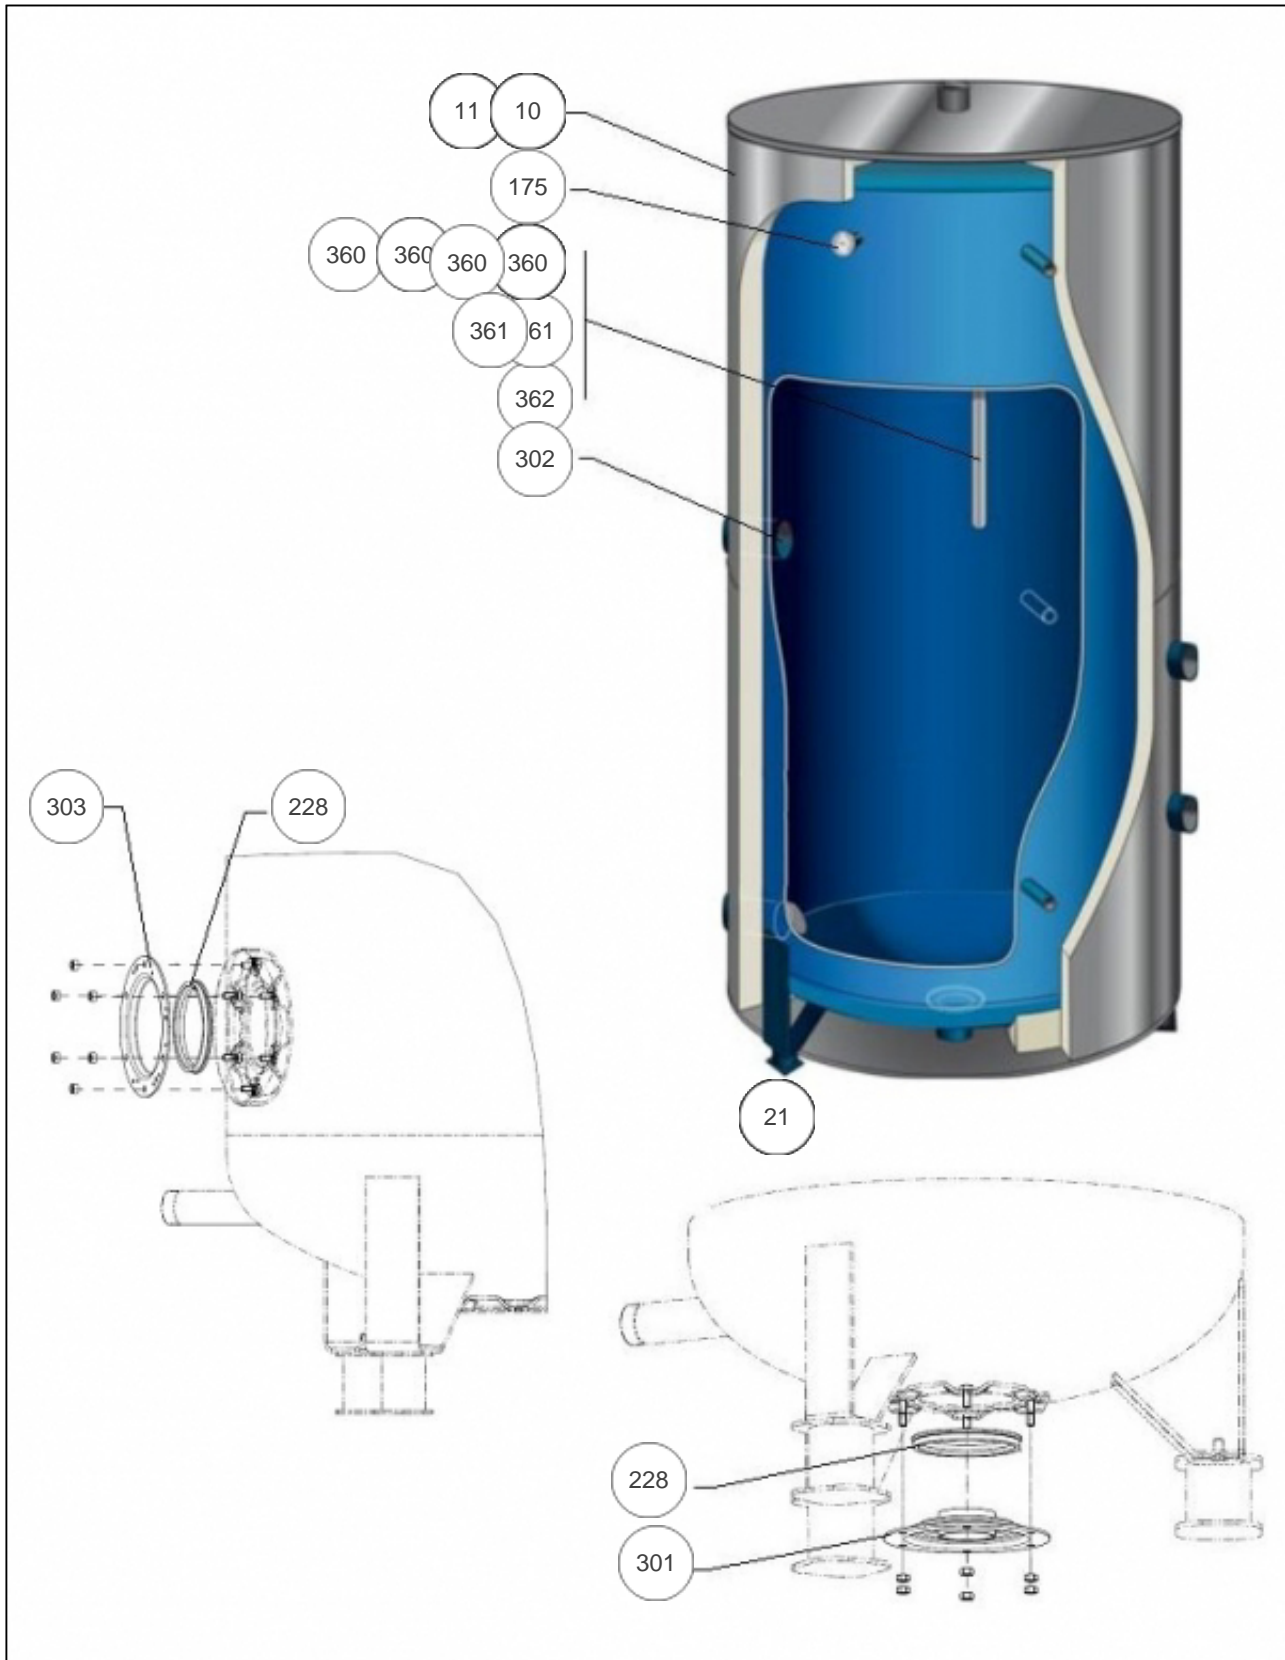

## THERMOR ECS Collectif

### Produits

Référence	Nom	Lettre
140004	BALL. STOCK. 1000L SM1	C

### Paramètres

Référence	Capacité/Largeur	Lettre
140004	1000	C