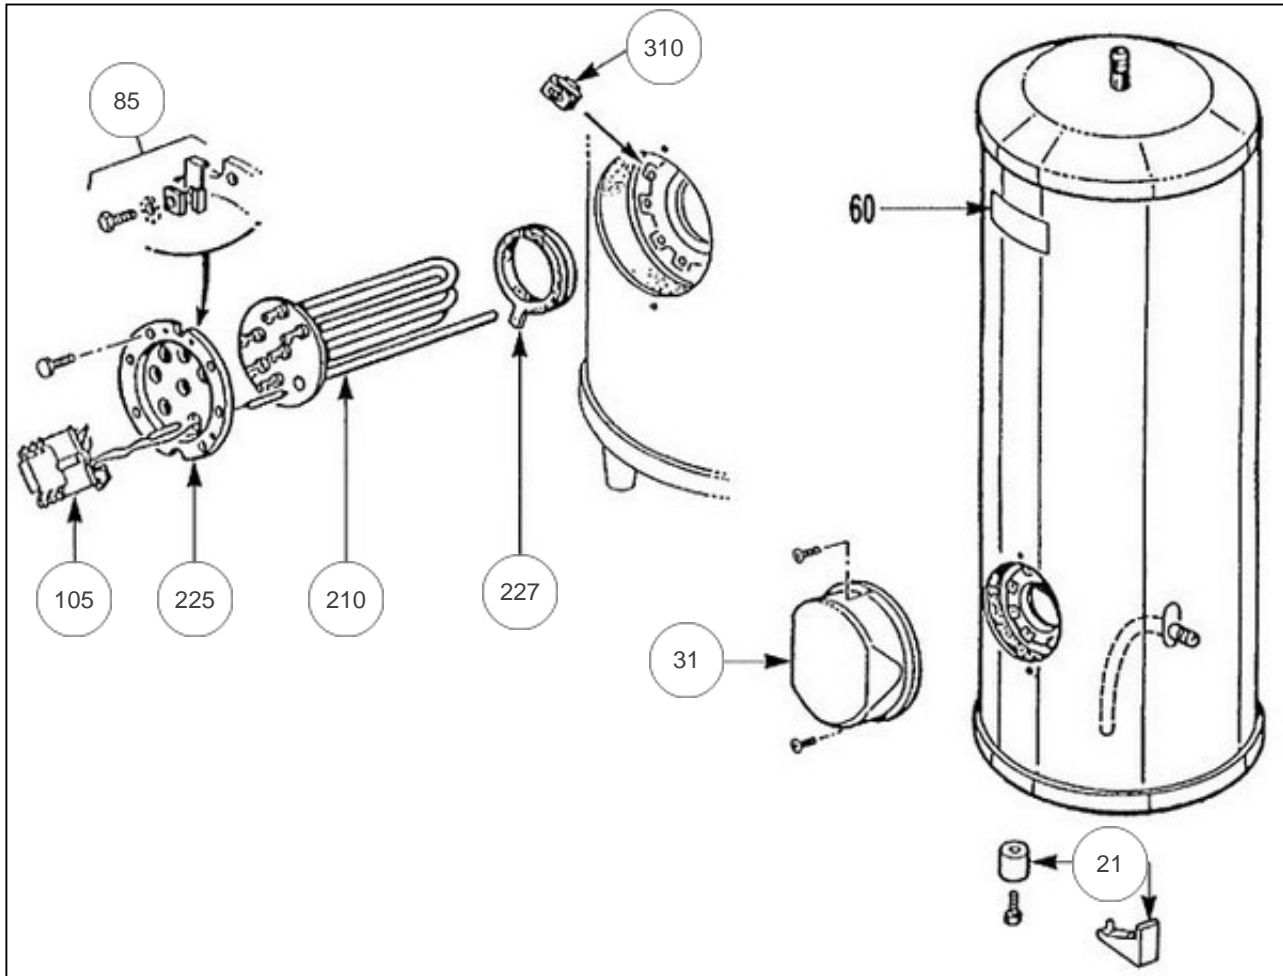

Thermor

Produits

| Référence | Nom | Lettre |
|-----------|----------------------|--------|
| 992085 | STABLE 300 CUM TC BL | A |

Paramètres

| Référence | Puissance(W) | Tension (V) | Capacité/Largeur | Couleur | Lettre |
|-----------|--------------|-------------|------------------|---------|--------|
| 992085 | 3300 | 230/400 | 300 | | A |

1414

Références

| Repère | Libellé | A |
|--------|--------------------------------------|--------|
| 21 | PIED PLASTIQUE (NOIR) | 026066 |
| 31 | CAPOT ROND | 022222 |
| 85 | ENSEMBLE BORNE DE TERRE | 026044 |
| 105 | THERMOSTAT 2 BULBES 230/400V + PATTE | 029477 |
| 210 | ELEMENT BLINDE 3300W TC + JOINT | 060463 |
| 225 | BRIDE EL.BL 6T CE SS | 060183 |
| 227 | JOINT A LEVRE D.82MM | 040155 |
| 310 | ECROU CAGE | 026020 |