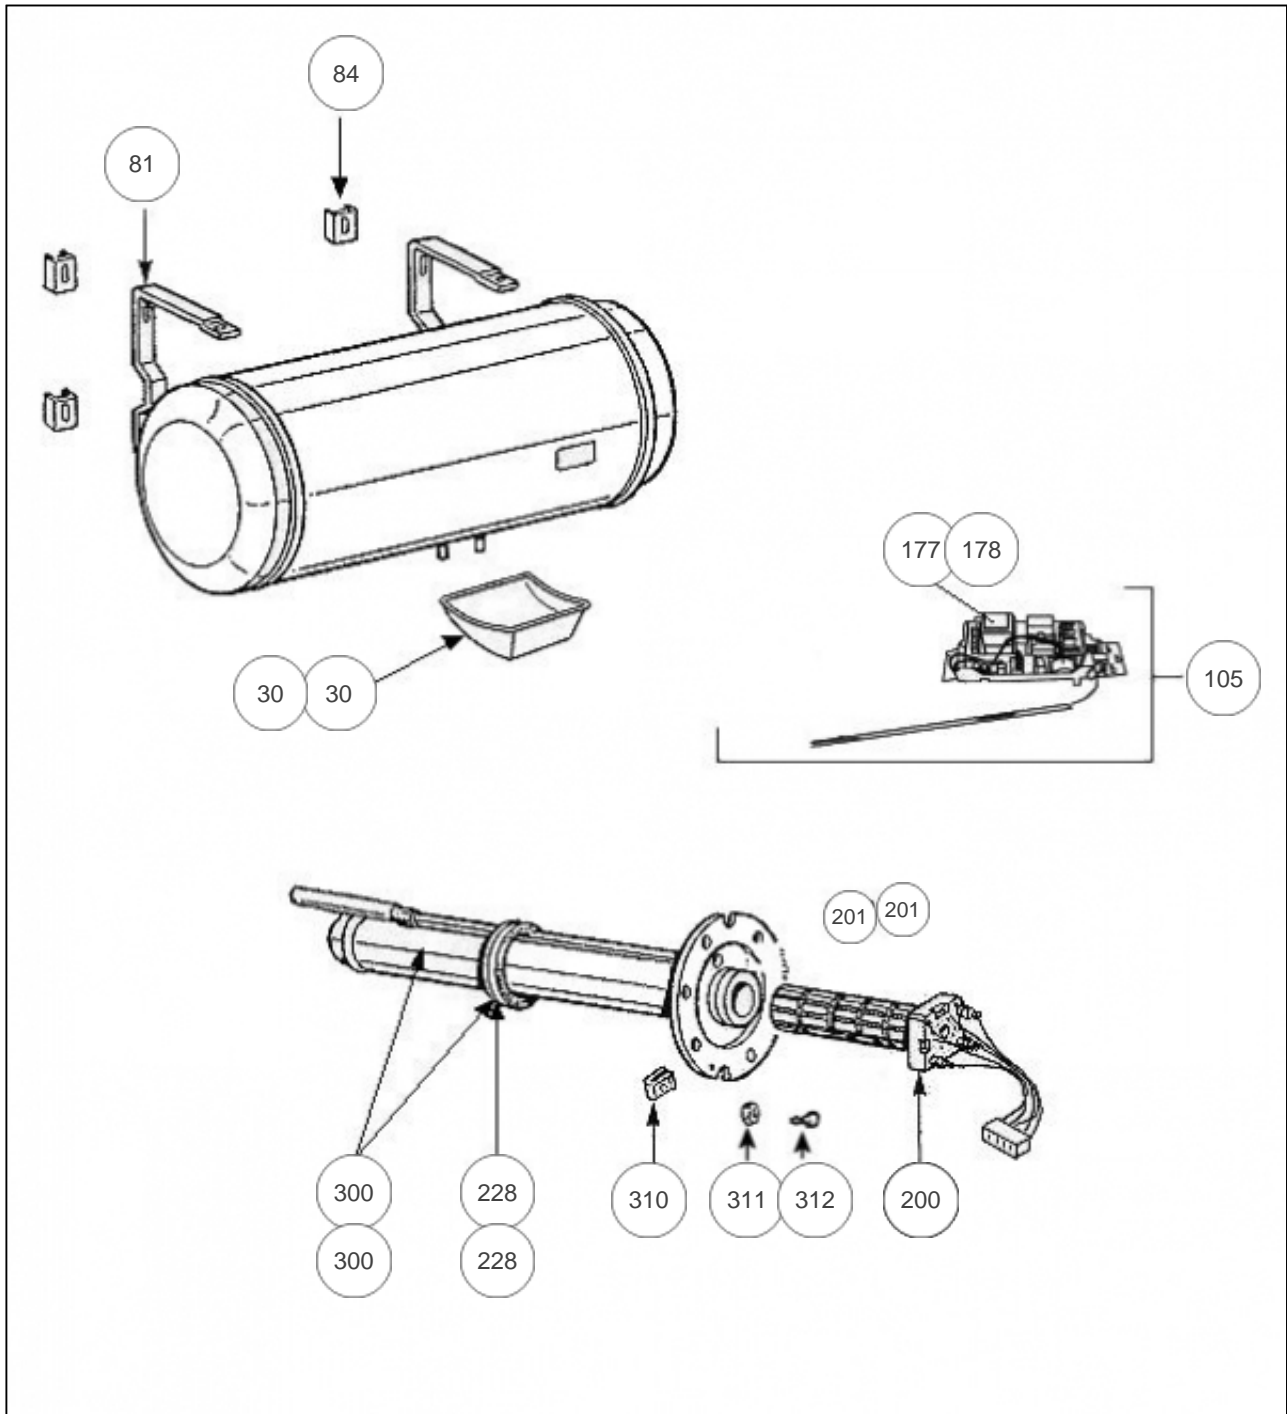

Thermor

Produits

Référence	Nom	Lettre
273124	DURALIS ACI HYB HM 150L 1800M	B

Paramètres

Référence	Capacité/Largeur	Puissance(W)	Lettre
273124	150	1800	B

Références

Repère	Libellé	B
30	CAPOT BLANC VS/HZ TEC 2012 <i>avant/before 1408</i>	022531
30	CAPOT LATERAL SS/HZ TEC2012 <i>depuis/since 1408</i>	022590
81	ETRIER HZ PEINT	022225
84	PATTE DE MAINTIEN ETRIER MURAL	022226
105	THERMOSTAT ELECTRO KITABLE HYB 230V VS/H	029310
177	CARTE DE PUISSANCE MONOPHASEE (VERTE)	099110
178	CARTE DE PUISSANCE TRI 400V (ROUGE)	070210
200	RESISTANCE STEATITE 1800W + CONNECTEUR	060477
201	PATTE FIXATION STEATITE BRIDE PLATE <i>avant/before 1408</i>	026075
201	PATTE FIXATION STEATITE BRIDE PLATE <i>depuis/since 1408</i>	026206
228	JOINT A LEVRE D.82MM <i>avant/before 1408</i>	040155
228	JOINT A LEVRE D.82MM <i>depuis/since 1408</i>	099060
300	CORPS DE CHAUFFE ACI HYBR. D.172 + JOINT <i>avant/before 1408</i>	030136
300	CORPS DE CHAUFFE ACI HYB. + JOINT <i>depuis/since 1408</i>	030201
310	ECROU CAGE <i>avant/before 1408</i>	026020
311	ECROU HM8 X1 <i>depuis/since 1408</i>	026064
312	VIS ANTI-ROTATION HM8 X1 <i>depuis/since 1408</i>	026063