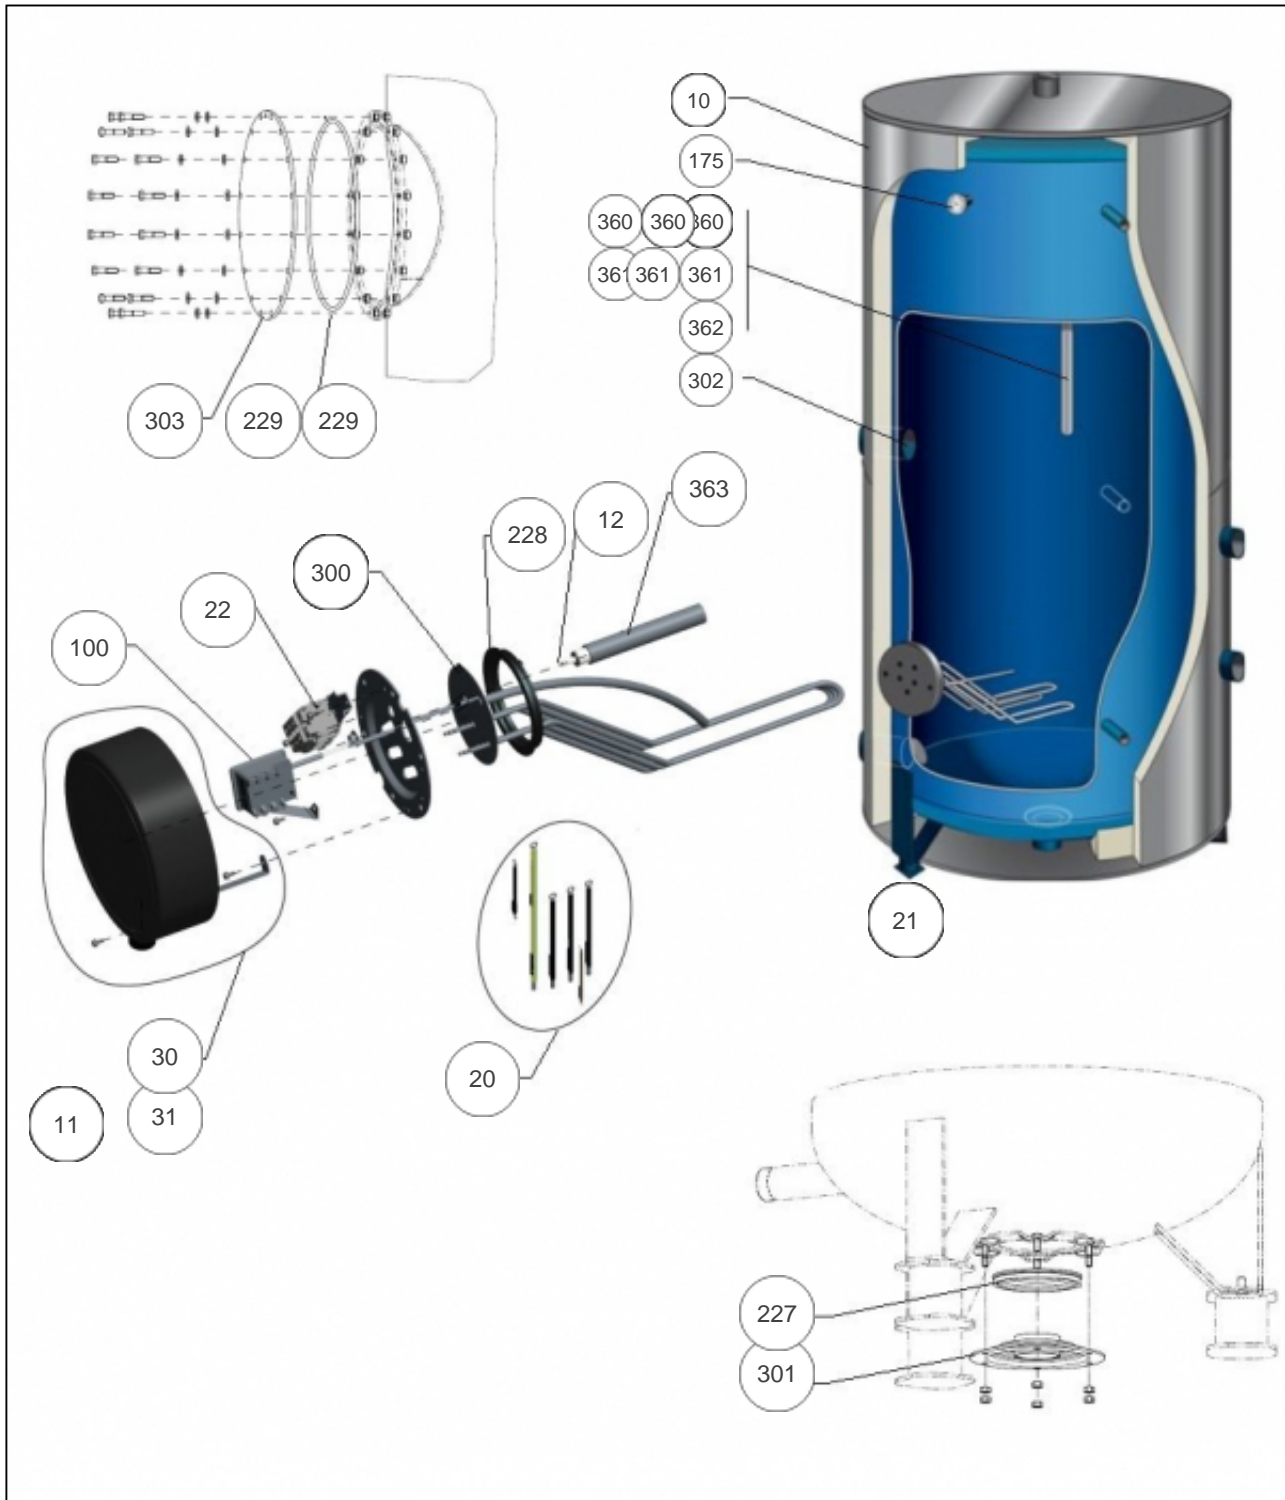

THERMOR ECS Collectif

Produits

Référence	Nom	Lettre
120246	CE 1500L TB TH BL 15KW NORMALE TM0	F

Paramètres

Référence	Capacité/Largeur	Puissance(W)	Lettre
120246	1500TB	15K	F

Références

Repère	Libellé	F
10	JAQUETTE TM0 BLINDEE TDH+BR 1500L TB	551511
11	COLLERETTE BSE 1000L TB A 3000L TB	551248
12	ENSEMBLE VISSERIE POUR ANODE	551457
20	FILERIE 10KW A 25KW	551289
21	REHAUSSES (PIEDS) 1000-1500	551242
22	BORNIER ELEMENT ELECTRIQUE	551299
30	CAPOT SEUL ELEMENT CE	551293
31	CAPOT ISOLATION BRIDE SM1 500LA3000L TB	551231
100	THERMOSTAT ELEMENT CE ET STEATITE	551298
175	THERMOMETRE BALLONS 500L A 3000L TB	551240
227	JOINT A LEVRE D.112MM (BRIDE INFERIEURE)	040158
228	JOINT BRIDE D112MM + COLLERETTE	040321
229	JOINT TORIQUE ACS TDH 500L A 3000L TB	555277
229	JOINT TORIQUE TDH 500L A 3000L TB	551236
300	RESISTANCE BLINDEE 15KW + JT + VISSERIE	030284
301	BRIDE FERMETURE SOUS BALLON + JOINT	551239
302	DOIGT DE GANT LG100 VARMEGA/BALLONS	551243
303	BRIDE TDH EMAIL 750L A 3000L TB	551234
360	ANODE DROITE (X1) 1500L/1500L TB	555193
360	ANODE DROITE (X1) BSE 1500L ET 1500L TB	551256
361	ANODE CHAPELET D33X9 V2019	555217
361	ANODE CHAPELET D33X6 V2019	555216
361	ANODE CHAPELET (X1) D33X6	551045
362	ANODE CHAPELET (X1) D33X9	551046
363	ANODE SEULE 5KW A 25KW	551291