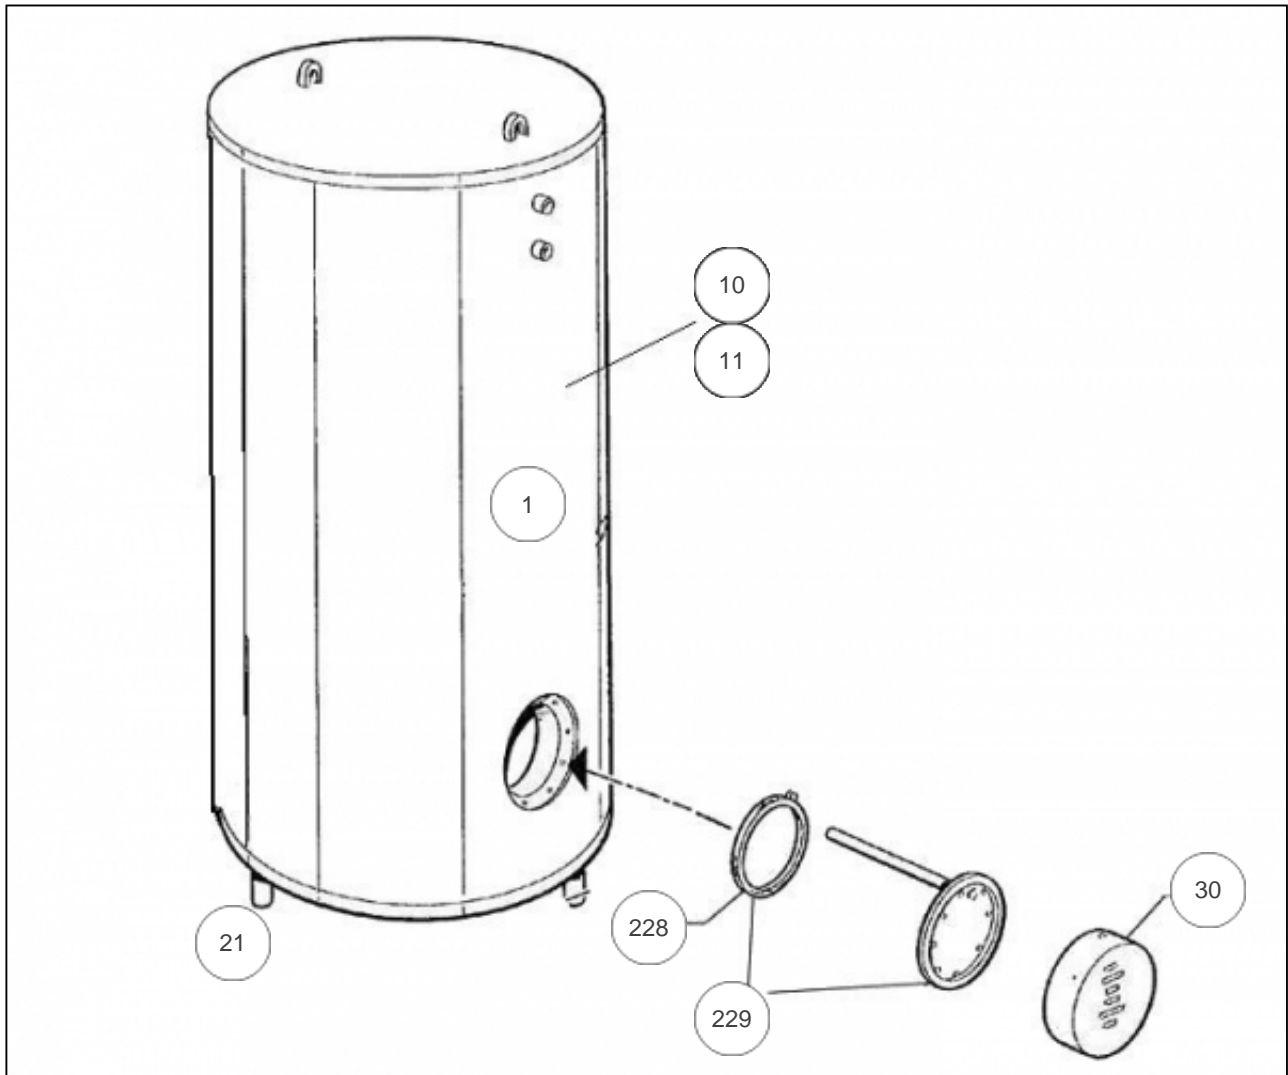

THERMOR ECS Collectif

Produits

Référence	Nom	Lettre
100101	BALL. STOCK. 2500L SM1 G5ANS	H

Paramètres

Référence	Capacité/Largeur	Lettre
100101	2500	H

Références

Repère	Libellé	H
1	JOINT TROU D'HOMME BALLON DIA.440	070914
10	JAQUETTE SOUPLE M0 100MM 2500L	024073
11	JAQUETTE SOUPLE M1 100MM 2500L	024064
21	PIEDS REGLABLES (X4)	026111
30	CAPOT+COLLERETTE D.230	022293
228	JOINT EPDM 220X146X4 AVEC TROUS	030040
229	PLAQUE DE FERMETURE DIAM 228 + JOINT	040333