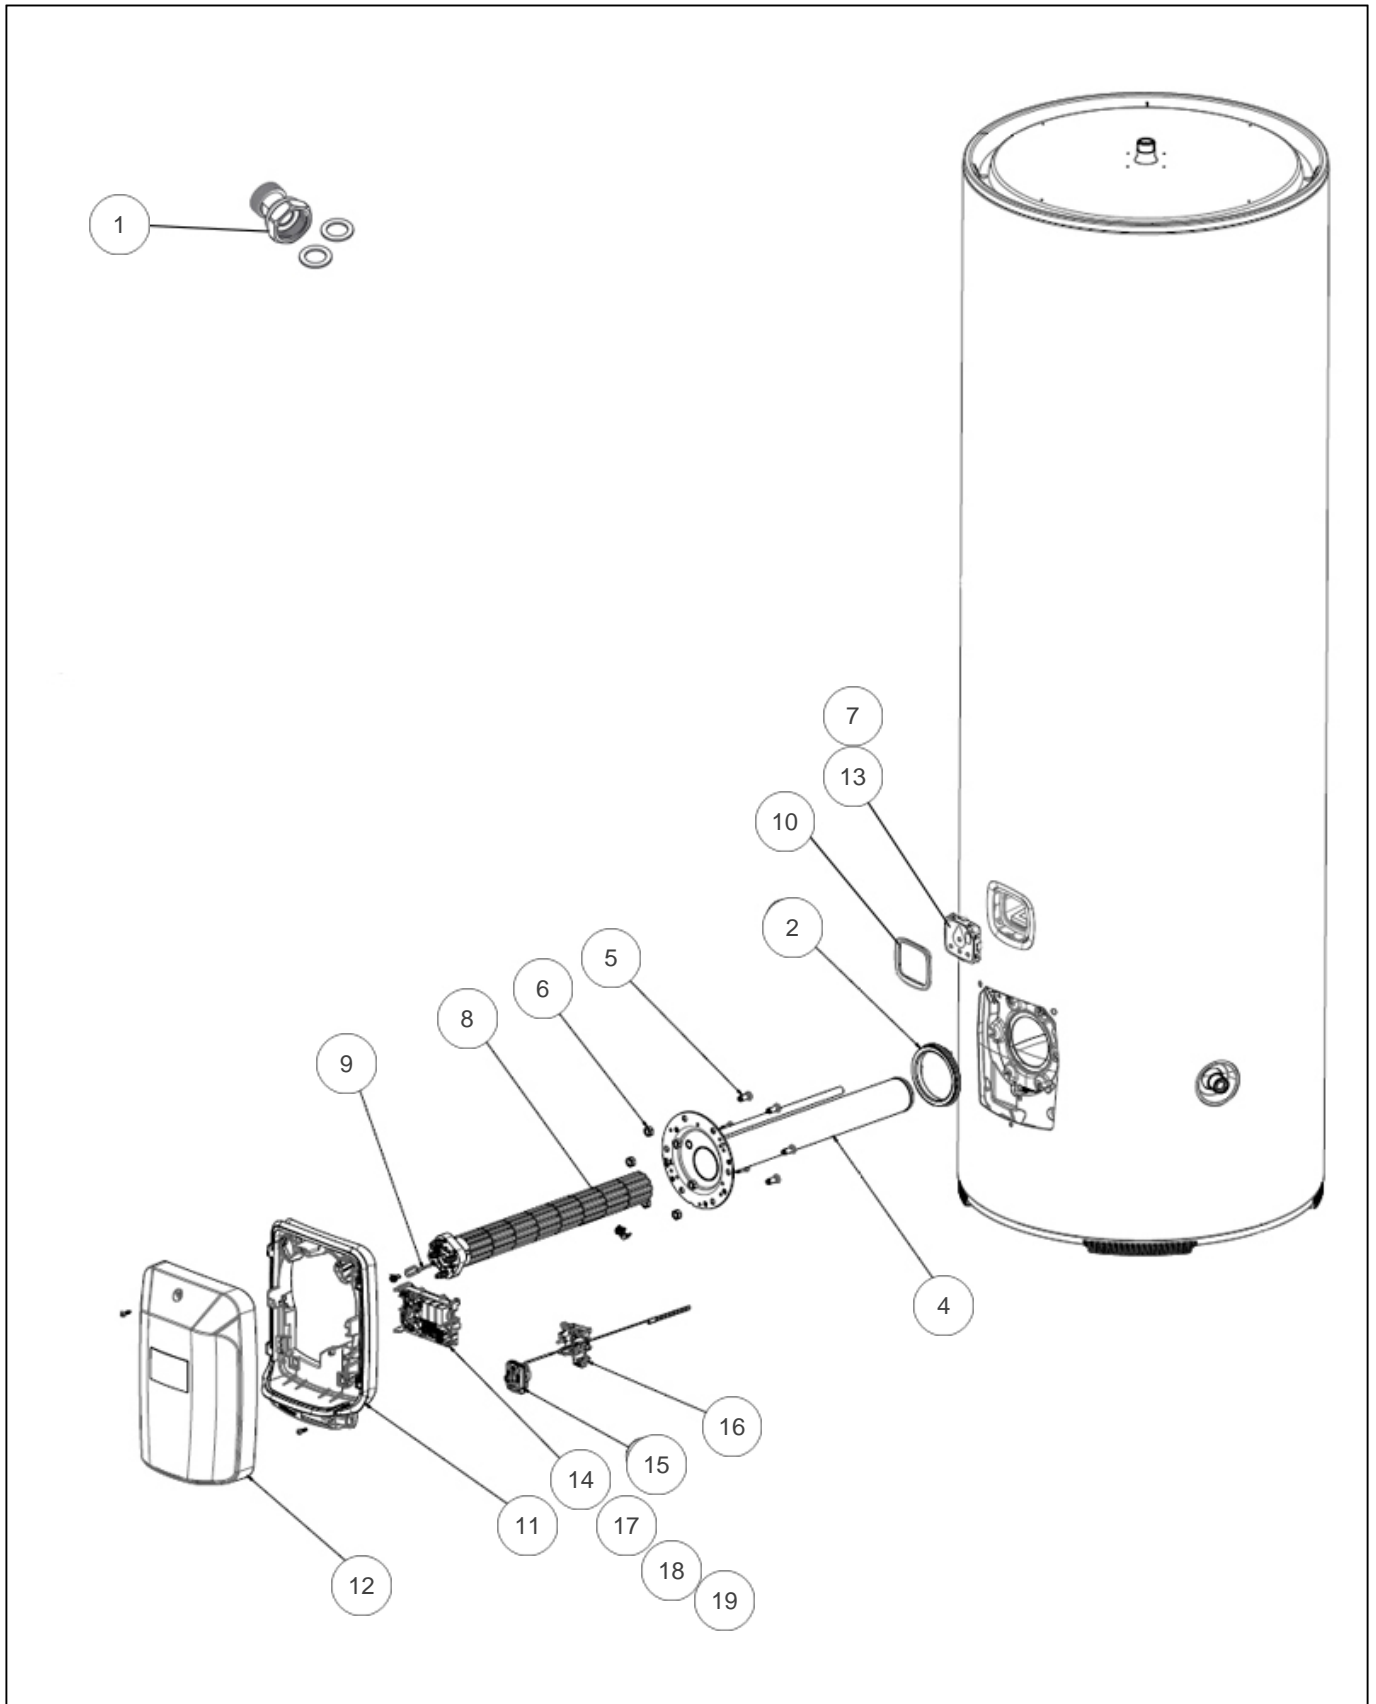

---

Thermor

Produits

---

Référence	Nom	Lettre
292049	DURALIS CONNECT ACI HYB VS 300L 3000M	

## Références

Repère	Libellé	
1	RACCORD DIELECTRIQUE TOURNANT 20X27	026060
2	JOINT A LEVRE D.82MM	099060
4	CORPS DE CHAUFFE ACI HYBRIDE + JOINT	030146
5	VIS ANTI-ROTATION HM8 X1	026063
6	ECROU HM8 X1	026064
7	CABLE DE LIAISON IHM VS T5	023520
8	RESISTANCE STEATITE 3000W + CONNECTEUR	060480
9	PATTE FIL UNIVERSELLE 2021	026513
10	ENJOLIVEUR IHM WATER DROP	023518
11	CAPOT FIXE VS HZ	022989
12	CAPOT MOBILE VS HM HDG	023517
13	COMMANDE DIGITALE HM003 SF EWNW01 DHW	026529
14	CARTE DE REGULATION + FAISCEAU ACI	026530
15	THERMOSTAT DE SECURITE SBL2	030466
16	SUPPORT THERMOSTAT SBLC	023519
17	FAISCEAU STEATITE TH105 PF T5	026535
18	SONDE DOIGT DE GANT FILAIRE T5	026531
19	SONDE QUANTITE EAU CHAUDE VS 300L T5	026534