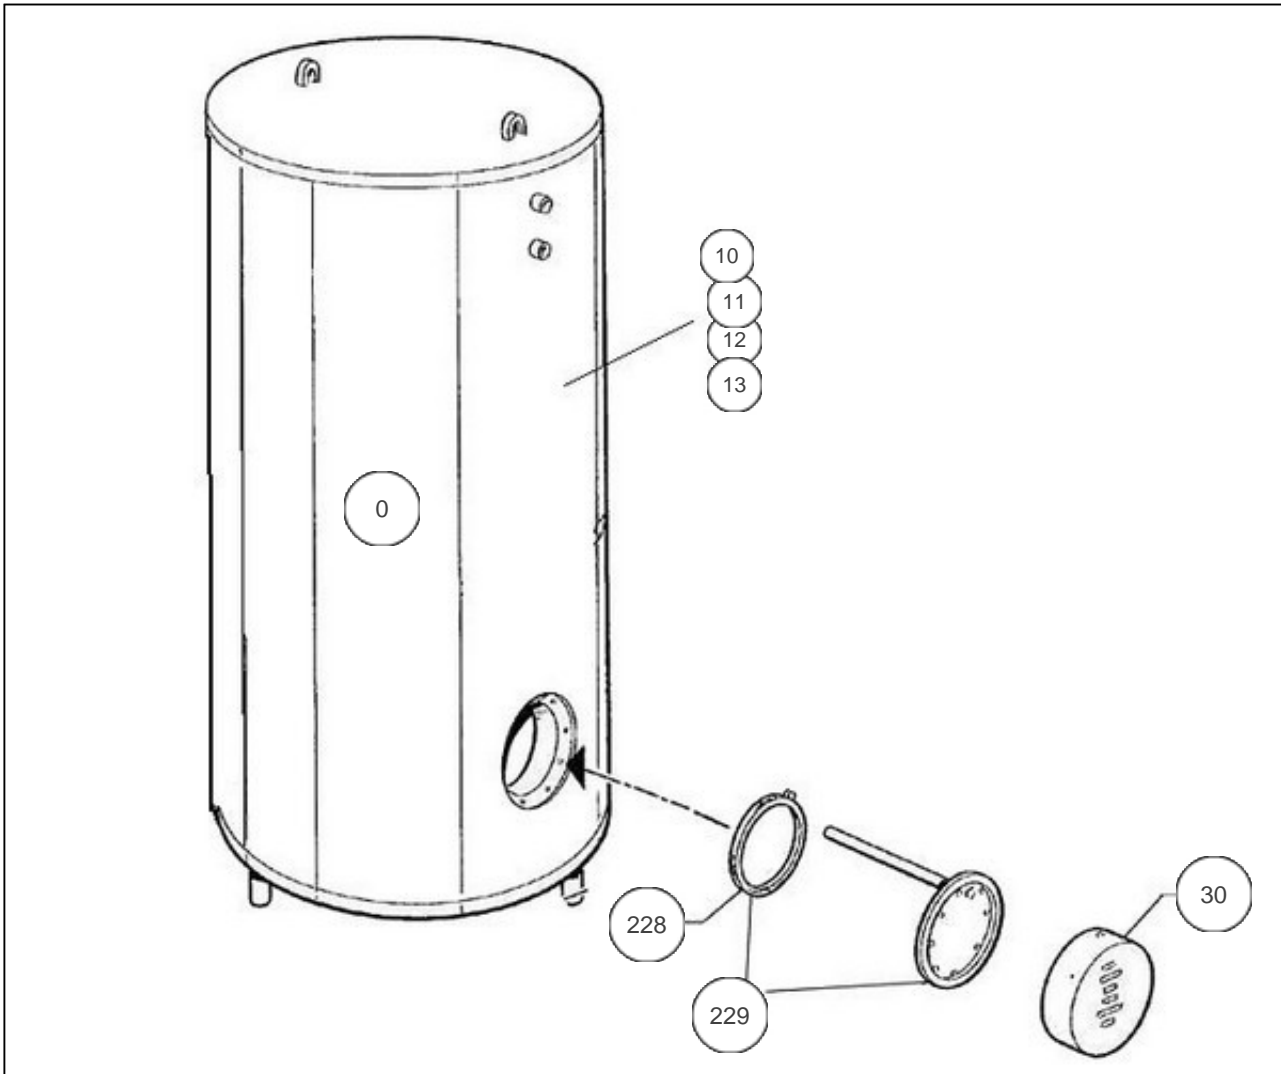

14005

Références

Repère	Libellé	E
0	JOINT TROU D'HOMME BALLON DIA.440	070914
10	JAQUETTE SOUPLE M1 1500L (NON PERCEE) <i>->05.01</i>	024010
11	JAQUETTE SOUPLE M1 BS 1500L (PERCEE) <i>05.01-></i>	024047
12	JAQUETTE SOUPLE MO 1500L (NON PERCEE) <i>->05.01</i>	024019
13	JAQUETTE SOUPLE MO BS 1500L (PERCEE) <i>05.01-></i>	024033
30	CAPOT+COLLERETTE D.230	022293
228	JOINT EPDM 220X146X4 AVEC TROUS	030040
229	PLAQUE DE FERMETURE DIAM 228 + JOINT	040333