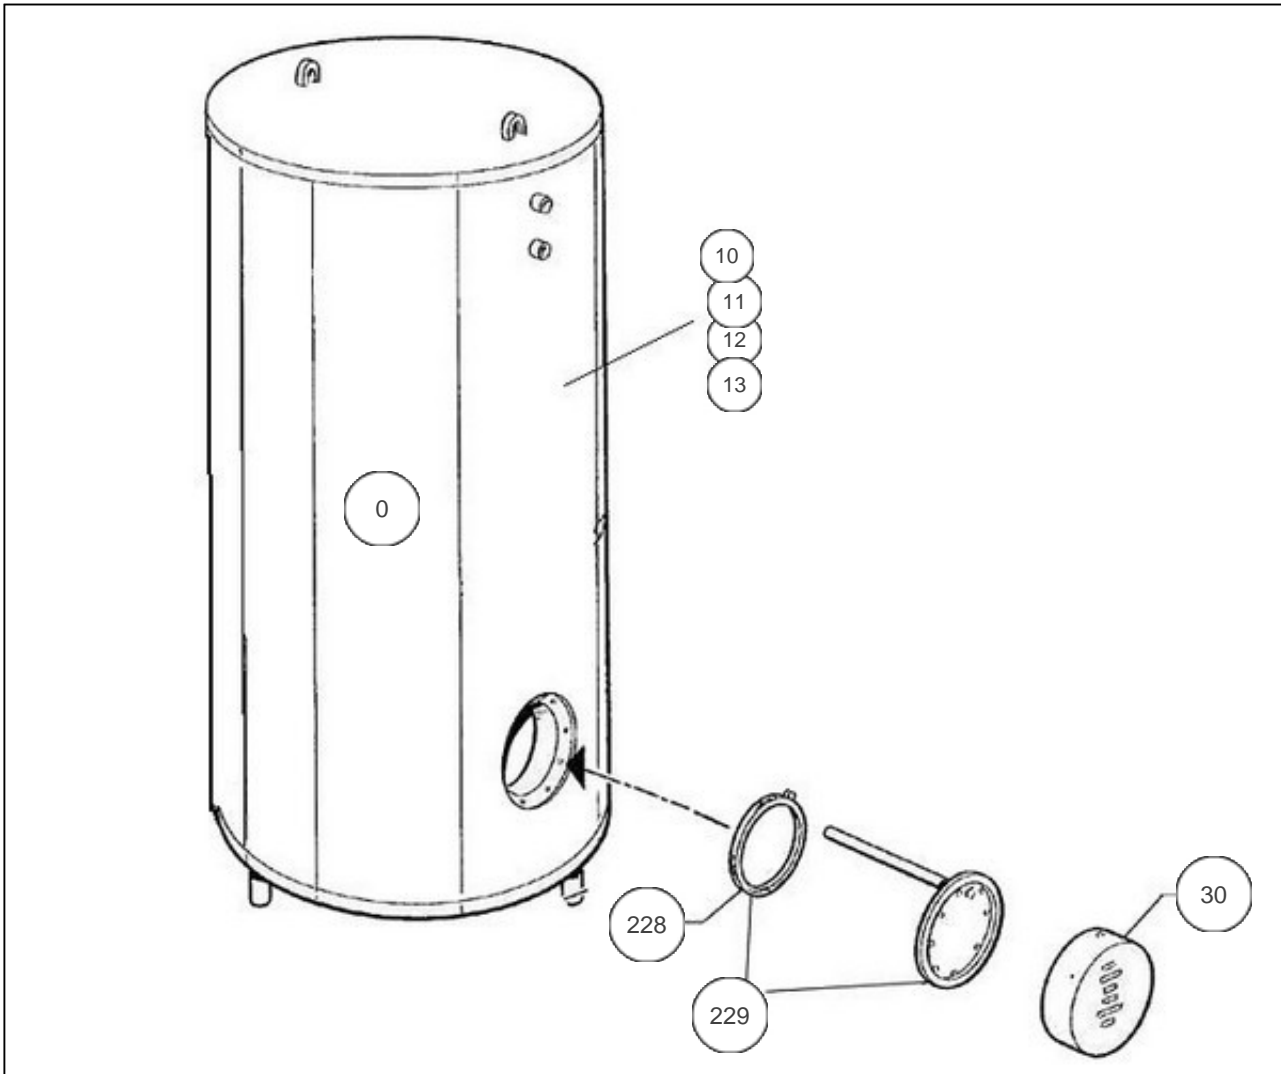

THERMOR ECS Collectif

Produits

| Référence | Nom | Lettre |
|-----------|------------------------------|--------|
| 154291 | BALL. STOCK. 0300L TM0 G5ANS | A |

Paramètres

| Référence | Puissance(W) | Tension (V) | Capacité/Largeur | Couleur | Lettre |
|-----------|--------------|-------------|------------------|---------|--------|
| 154291 | - | - | 300 | | A |

14005

Références

| Repère | Libellé | A |
|--------|--|--------|
| 0 | JOINT TROU D'HOMME BALLON DIA.440 | 070914 |
| 13 | JAQUETTE SOUPLE MO 300L <i>05.01-></i> | 024022 |
| 30 | CAPOT+COLLERETTE D.230 | 022293 |
| 228 | JOINT BRIDE D112MM + COLLERETTE | 040321 |