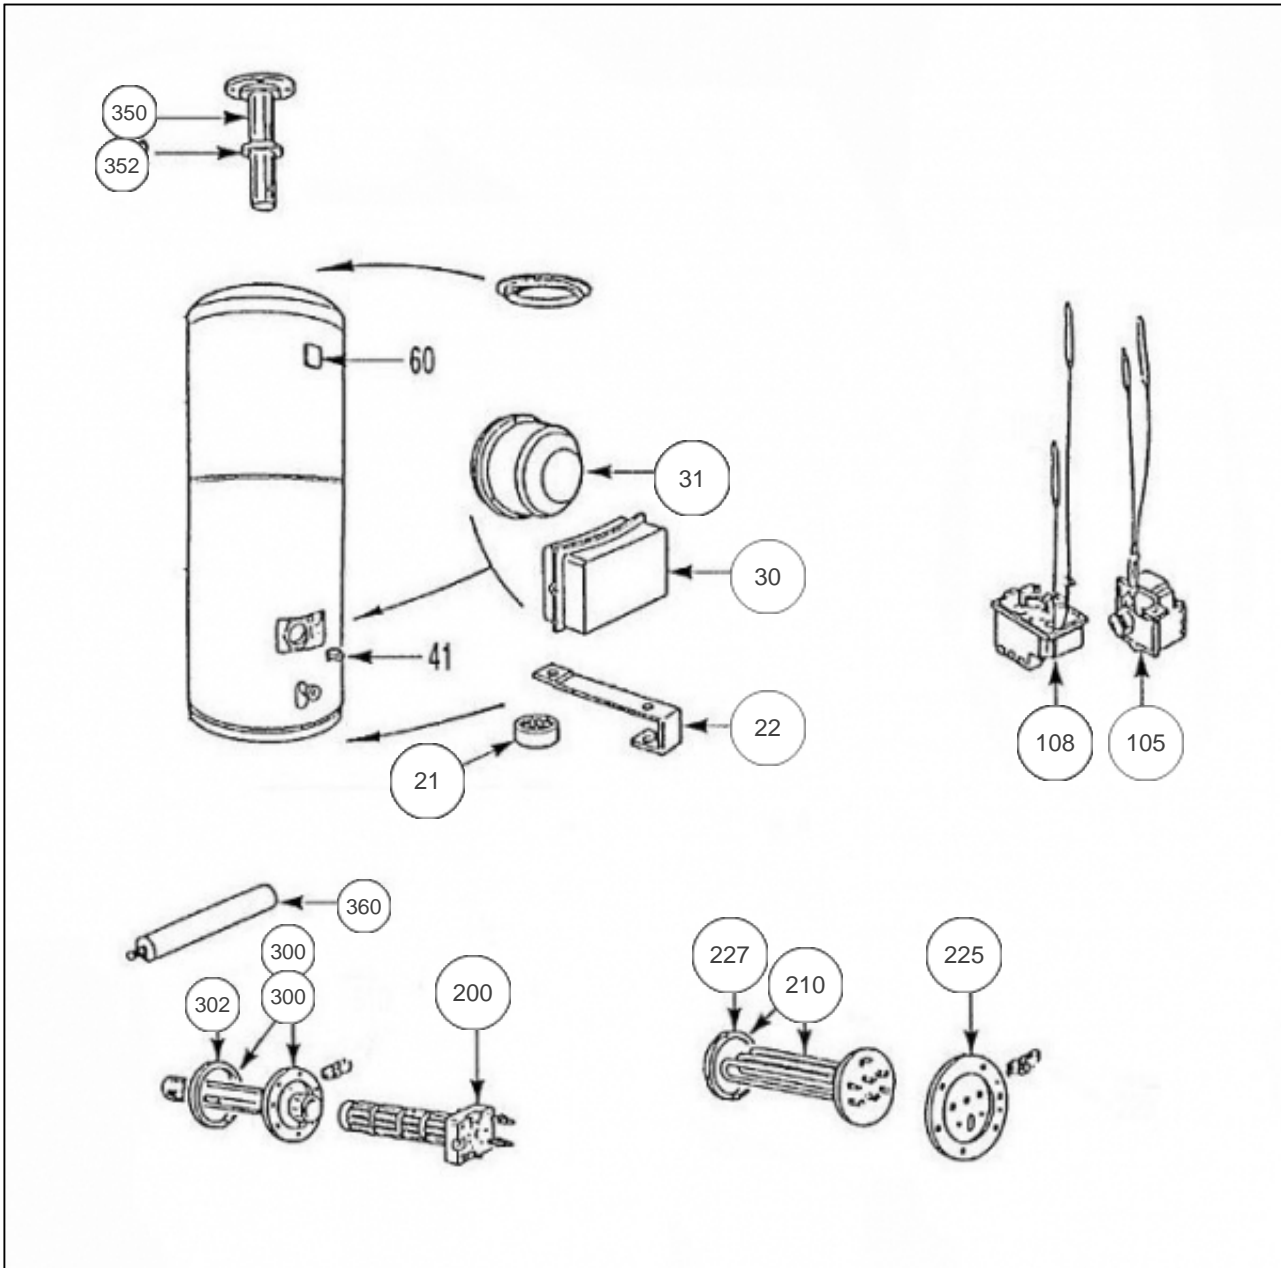

Thermor

Produits

Référence	Nom	Lettre
65922006	CHAUFFE EAU SUR SOCLE NORMAUX GAMME 86	D

Paramètres

Référence	Puissance(W)	Tension (V)	Capacité/Largeur	Couleur	Lettre
65922006	3000	220/380	300		D

1407

Références

Repère	Libellé	D
21	PATIN PLAST. CE G86 S/S	026027
31	CAPOT ROND	022222
108	THERMOSTAT 2 BULBES 230/400V + PATTE	029477
200	RESISTANCE STEATITE 3000W 230/400V <i>3000 W 230/400 V</i>	060173
300	CORPS DE CHAUFFE + JOINT <i>91.21-></i>	040181
300	CORPS DE CHAUFFE + JOINT <i>->91.20</i>	040145
302	JOINT A LEVRE D.82MM	040155
350	BRIDE ANODE	040131
352	JOINT BRIDE ANODE	040129
360	ANODE MAGNESIUM D33 L315/286 <i>91.21-></i>	040168