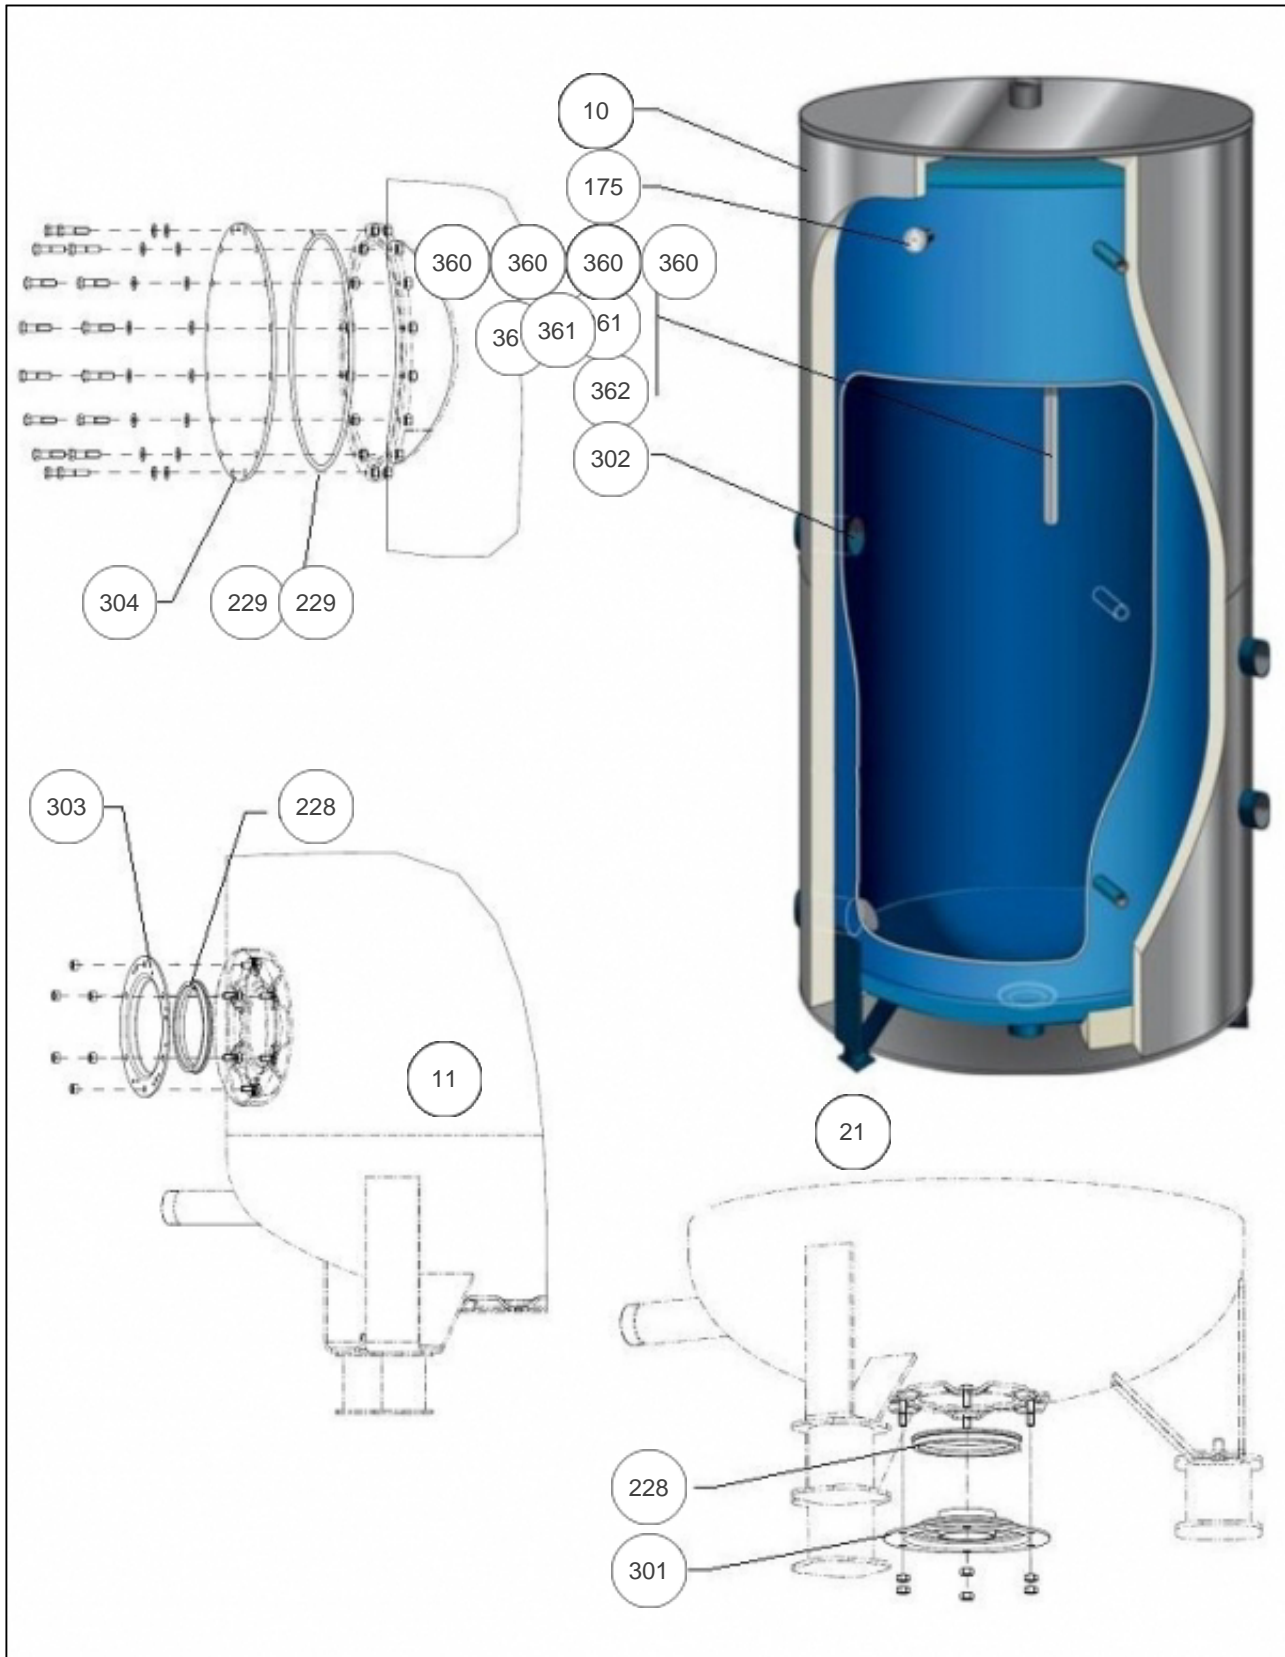

THERMOR ECS Collectif

Produits

Référence	Nom	Lettre
140013	BALL. STOCK. 1500L TH TM0	B

Paramètres

Référence	Capacité/Largeur	Lettre
140013	1500	B

Références

Repère	Libellé	B
10	JAQUETTE TM0 EMAIL TDH 1500L	551194
11	COLLERETTE BSE 1000L TB A 3000L TB	551248
21	REHAUSSES (PIEDS) 1000-1500	551242
175	THERMOMETRE BALLONS 500L A 3000L TB	551240
228	JOINT A LEVRE D.112MM	040158
229	JOINT TORIQUE ACS TDH 500L A 3000L TB	555277
229	JOINT TORIQUE TDH 500L A 3000L TB	551236
301	BRIDE FERMETURE SOUS BALLON + JOINT	551239
302	DOIGT DE GANT LG100 VARMEGA/BALLONS	551243
303	BRIDE LATERALE PLEINE AVEC JOINT	551238
304	BRIDE TDH EMAIL 750L A 3000L TB	551234
360	ANODE DROITE (X1) 1500L/1500L TB	555193
360	ANODE DROITE (X1) BSE 1500L ET 1500L TB	551256
361	ANODE CHAPELET D33X9 V2019	555217
361	ANODE CHAPELET D33X6 V2019	555216
361	ANODE CHAPELET (X1) D33X6	551045
362	ANODE CHAPELET (X1) D33X9	551046