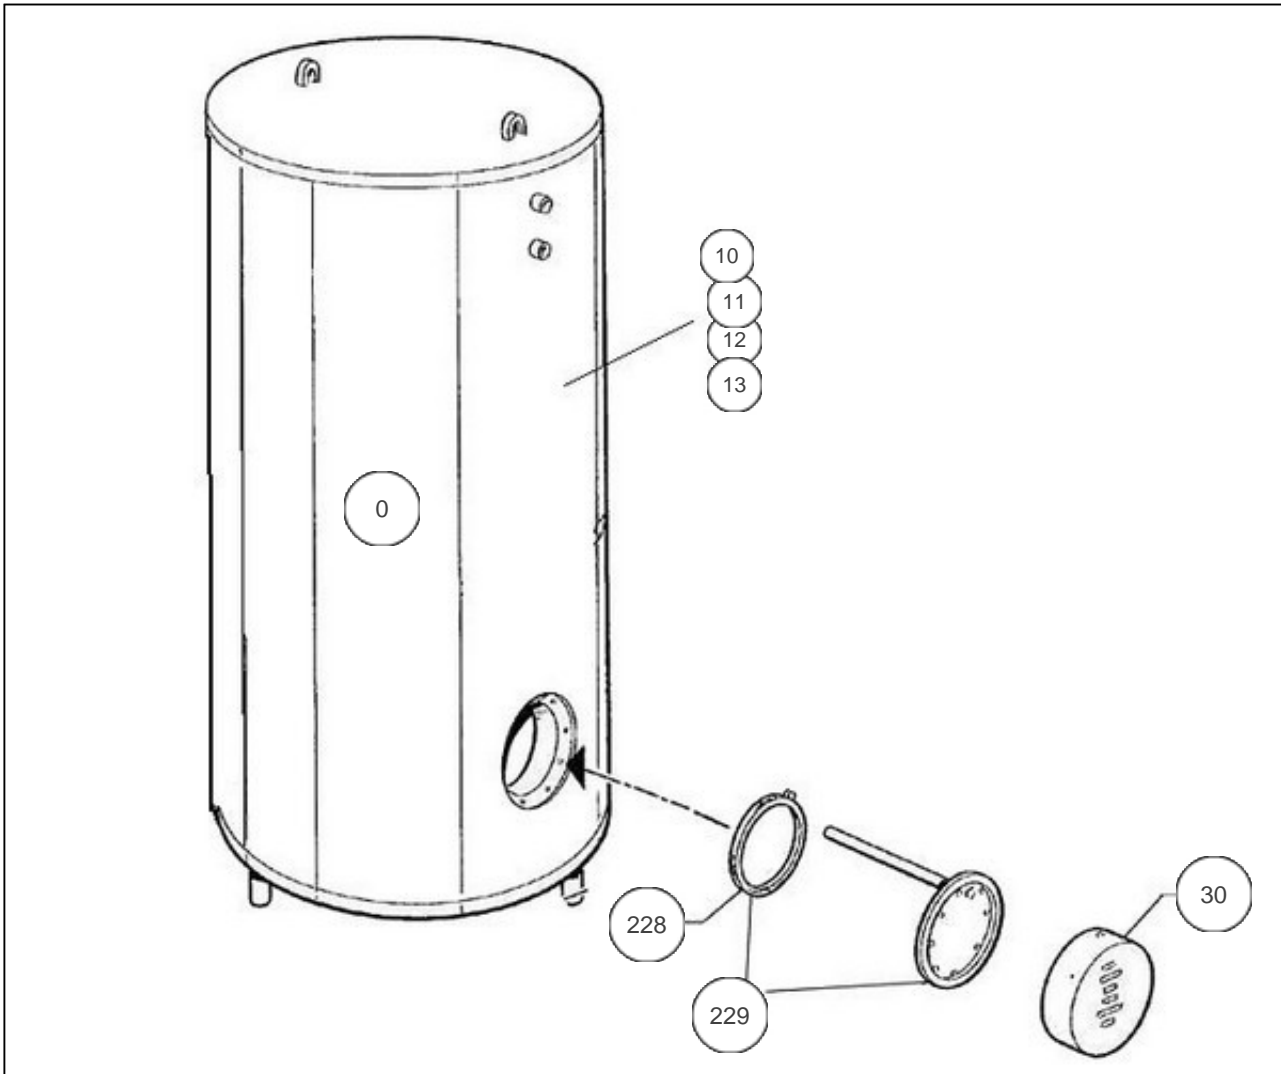

THERMOR ECS Collectif

Produits

| Référence | Nom | Lettre |
|-----------|------------------------------|--------|
| 116972 | BALL. STOCK. 1000L SM0 G5ANS | D |

Paramètres

| Référence | Puissance(W) | Tension (V) | Capacité/Largeur | Couleur | Lettre |
|-----------|--------------|-------------|------------------|---------|--------|
| 116972 | - | - | 1000 | | D |

14005

Références

| Repère | Libellé | D |
|--------|--|--------|
| 0 | JOINT TROU D'HOMME BALLON DIA.440 | 070914 |
| 10 | JAQUETTE SOUPLE M1 1000L (NON PERCEE) <i>->05.01</i> | 024009 |
| 11 | JAQUETTE SOUPLE M1 BS 1000L (PERCEE) <i>05.01-></i> | 024046 |
| 12 | JAQUETTE SOUPLE MO 1500L (NON PERCEE) <i>->05.01</i> | 024019 |
| 13 | JAQUETTE SOUPLE MO BS 1000L (PERCEE) <i>05.01-></i> | 024032 |
| 30 | CAPOT+COLLERETTE D.230 | 022293 |
| 228 | JOINT EPDM 220X146X4 AVEC TROUS | 030040 |
| 229 | PLAQUE DE FERMETURE DIAM 228 + JOINT | 040333 |