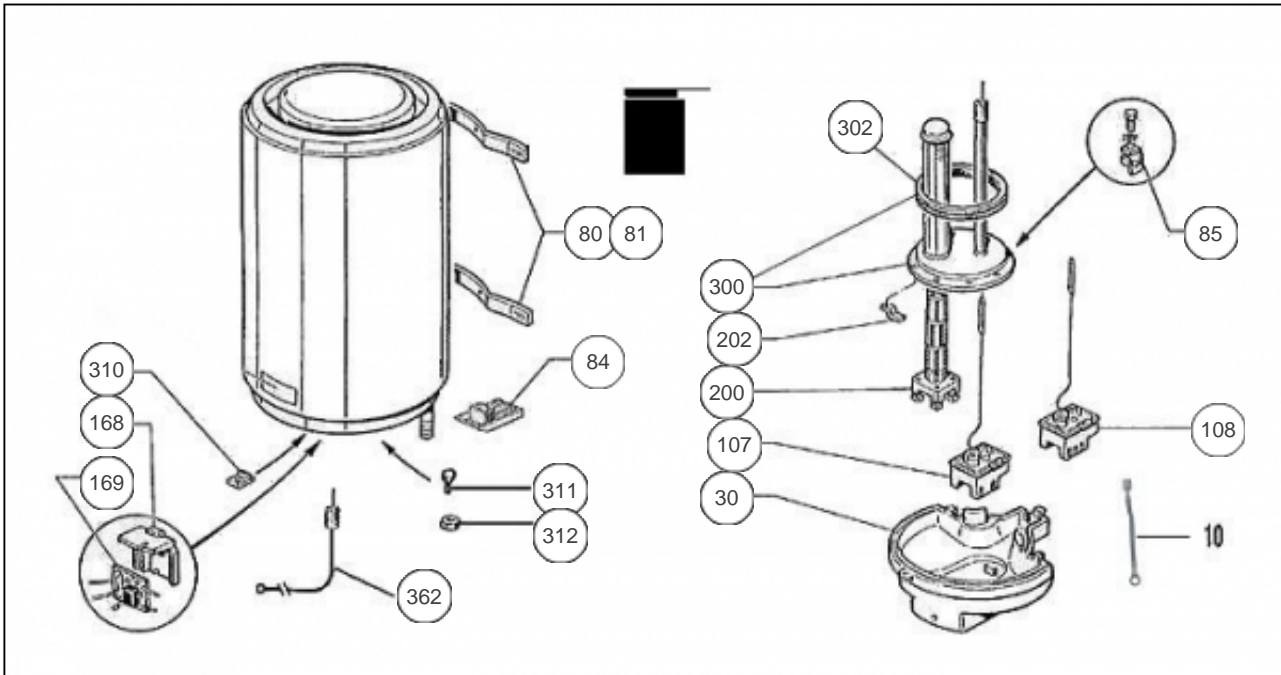

### Paramètres

Référence	Puissance(W)	Tension (V)	Capacité/Largeur	Couleur	Lettre
341030	900	230	50		A

1353

## Références

Repère	Libellé	A
30	CAPOT BLANC	022279
80	ETRIER <i>avant/before 01.49</i>	022166
81	ETRIER D'ACCROCHAGE <i>depuis/since 01.49</i>	022308
84	PATIN	022280
85	ENSEMBLE BORNE DE TERRE	026044
107	THERMOSTAT 1 BULBE 230V	070130
168	SUPPORT PLATINE ACI MURAL NOIR	040242
169	PLATINE ELECTRONIQUE ACI TC	040239
200	ELEMENT STEATITE 900W 230V	060180
202	SUPPORT ELEMENT	026041
300	CORPS DE CHAUFFE A.C.I + JOINT	040245
302	JOINT A LEVRE D.112MM	040158
310	ECROU CAGE <i>avant/before 02.05</i>	026020
311	VIS ANTI-ROTATION HM8 X1 <i>depuis/since 02.05</i>	026063
312	ECROU HM8 X1 <i>depuis/since 02.05</i>	026064
362	ANODE ACI + BOUCHON	040374