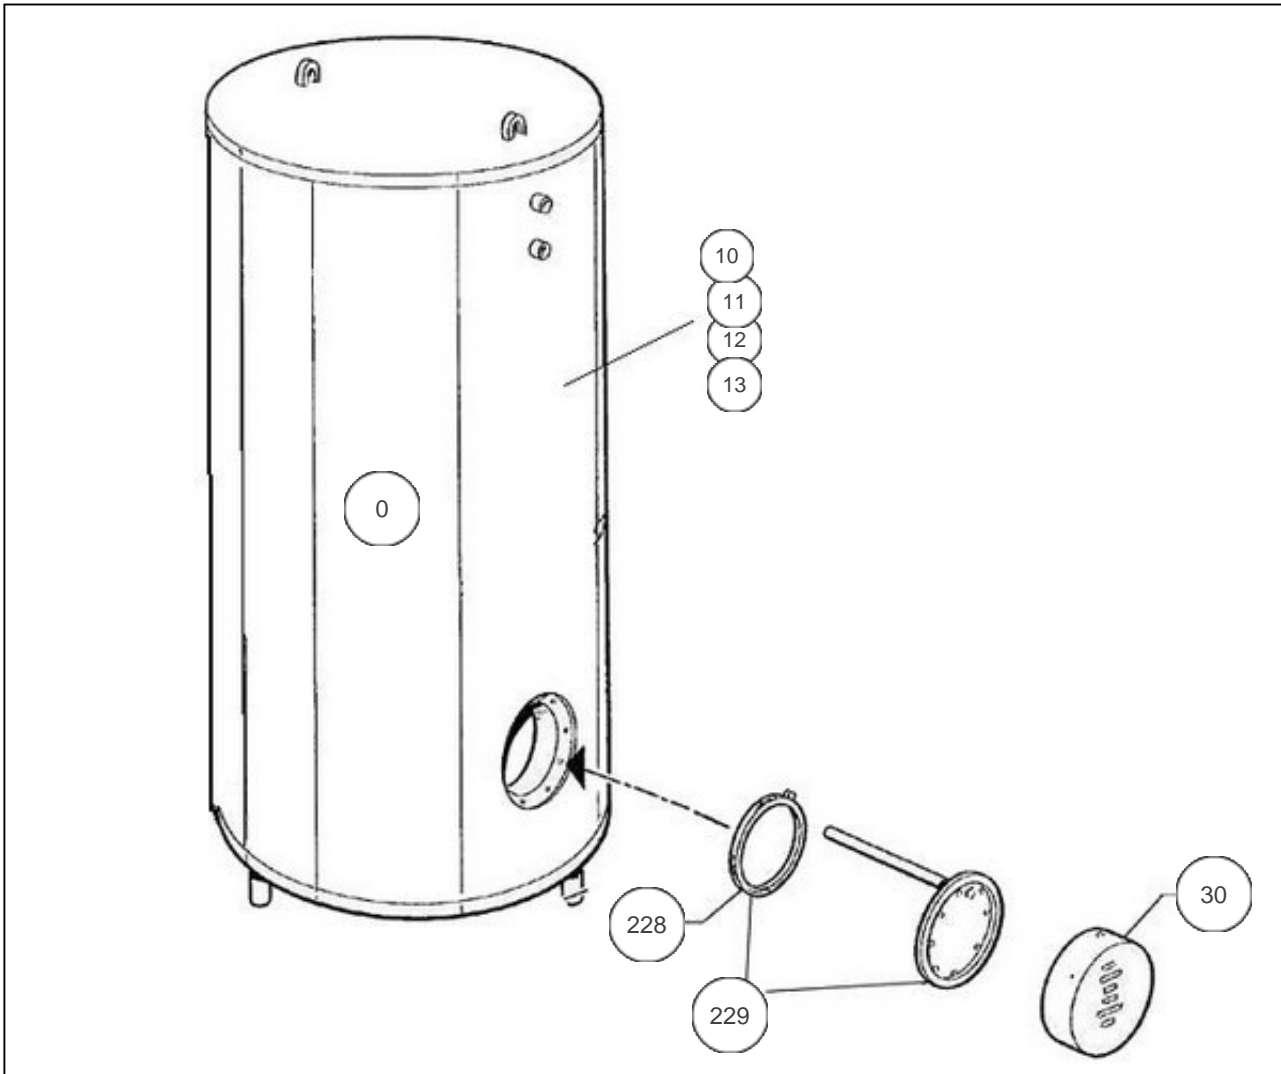

THERMOR ECS Collectif

Produits

Référence	Nom	Lettre
171043	BALL. STOCK. 0500L SM0 G5ANS	B

Paramètres

Référence	Puissance(W)	Tension (V)	Capacité/Largeur	Couleur	Lettre
171043	-	-	500		B

14005

Références

Repère	Libellé	B
0	JOINT TROU D'HOMME BALLON DIA.440	070914
10	JAQUETTE SOUPLE M1 500L (NON PERCEE) <i>->05.01</i>	024007
11	JAQUETTE SOUPLE M1 BS 500L (PERCEE) <i>05.01-></i>	024044
12	JAQUETTE SOUPLE MO 500L (NON PERCEE) <i>->05.01</i>	024014
13	JAQUETTE SOUPLE MO BS 500L (PERCEE) <i>05.01-></i>	024030
30	CAPOT+COLLERETTE D.230	022293
228	JOINT EPDM 220X146X4 AVEC TROUS	030040
229	PLAQUE DE FERMETURE DIAM 228 + JOINT	040333