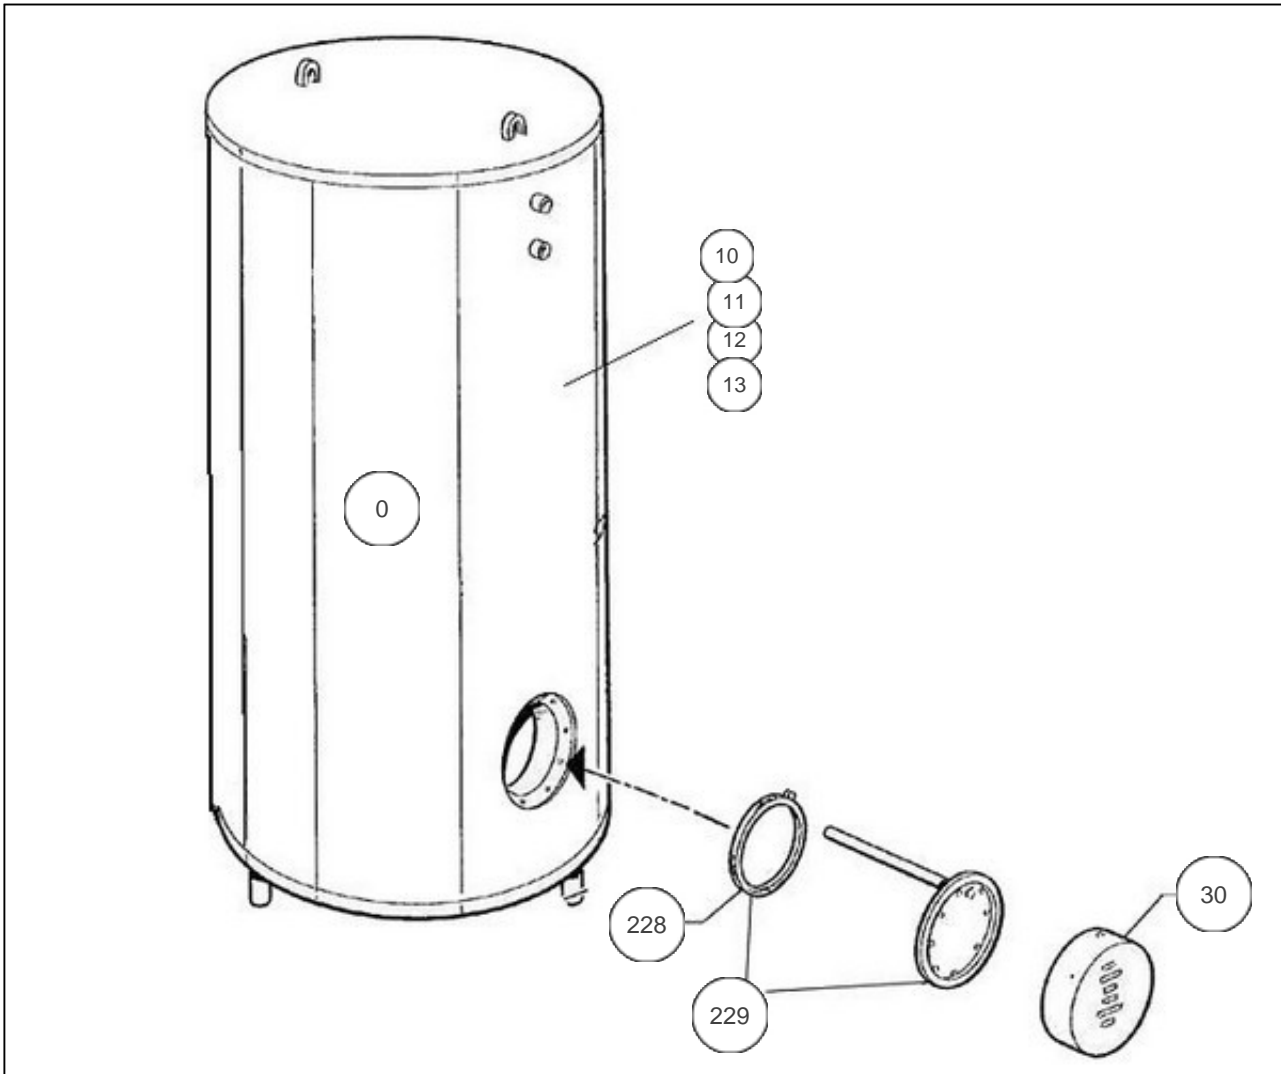

### Paramètres

Référence	Puissance(W)	Tension (V)	Capacité/Largeur	Couleur	Lettre
195977	-	-	3000		H

14005

---

## Références

Repère	Libellé	H
0	JOINT TROU D'HOMME BALLON DIA.440	070914
10	JAQUETTE SOUPLE M1 3000L (NON PERCEE) <i>-&gt;05.01</i>	024013
11	JAQUETTE SOUPLE M1 BS 3000L (PERCEE) <i>05.01-&gt;</i>	024050
12	JAQUETTE SOUPLE MO 3000L (NON PERCEE) <i>-&gt;05.01</i>	024015
13	JAQUETTE SOUPLE MO BS 3000L (PERCEE) <i>05.01-&gt;</i>	024036
30	CAPOT+COLLERETTE D.230	022293
228	JOINT EPDM 220X146X4 AVEC TROUS	030040
229	PLAQUE DE FERMETURE DIAM 228 + JOINT	040333