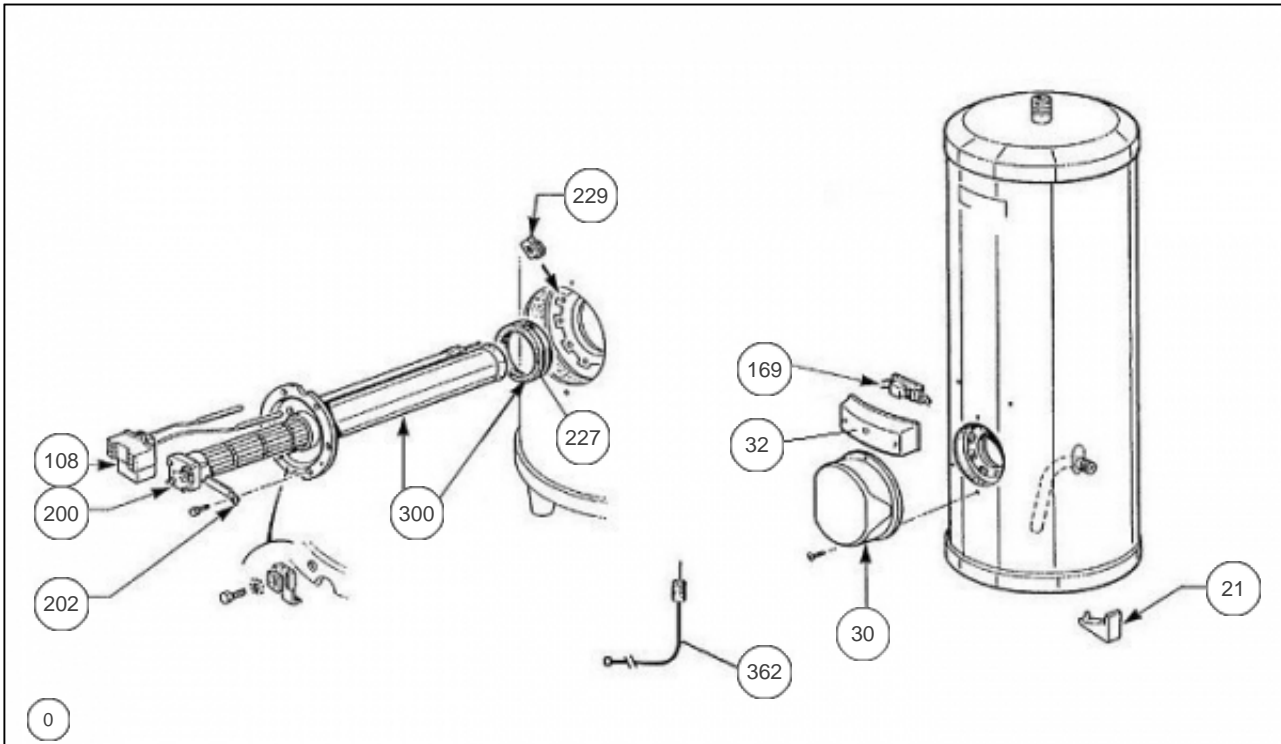

Thermor

Produits

Référence	Nom	Lettre
65722009	CHAUFFE-EAU SUR SOCLE A.C.I. GAMME 96	A

Paramètres

Référence	Puissance(W)	Tension (V)	Capacité/Largeur	Couleur	Lettre
65722009	1800	230/400	150		A

1419

Références

Repère	Libellé	A
0	RACCORD DIELECTRIQUE 3/4 PLASTIQUE	026051
21	PIED PLASTIQUE (NOIR)	026065
30	CAPOT ROND	022270
32	CAPOT BLANC ACI (FORME BANANE)	022364
108	THERMOSTAT 2 BULBES 230/400V + PATTE	029477
169	PLATINE ELECTRONIQUE ACI TC	040239
200	RESISTANCE STEATITE 1800W 230/400V	060175
202	PATTE FIXATION RESISTANCE	026049
227	JOINT A LEVRE D.82MM	040155
229	ECROU CAGE	026020
300	CORPS DE CHAUFFE ACI D.172 + JOINT	040234
362	ANODE ACI + BOUCHON	040374