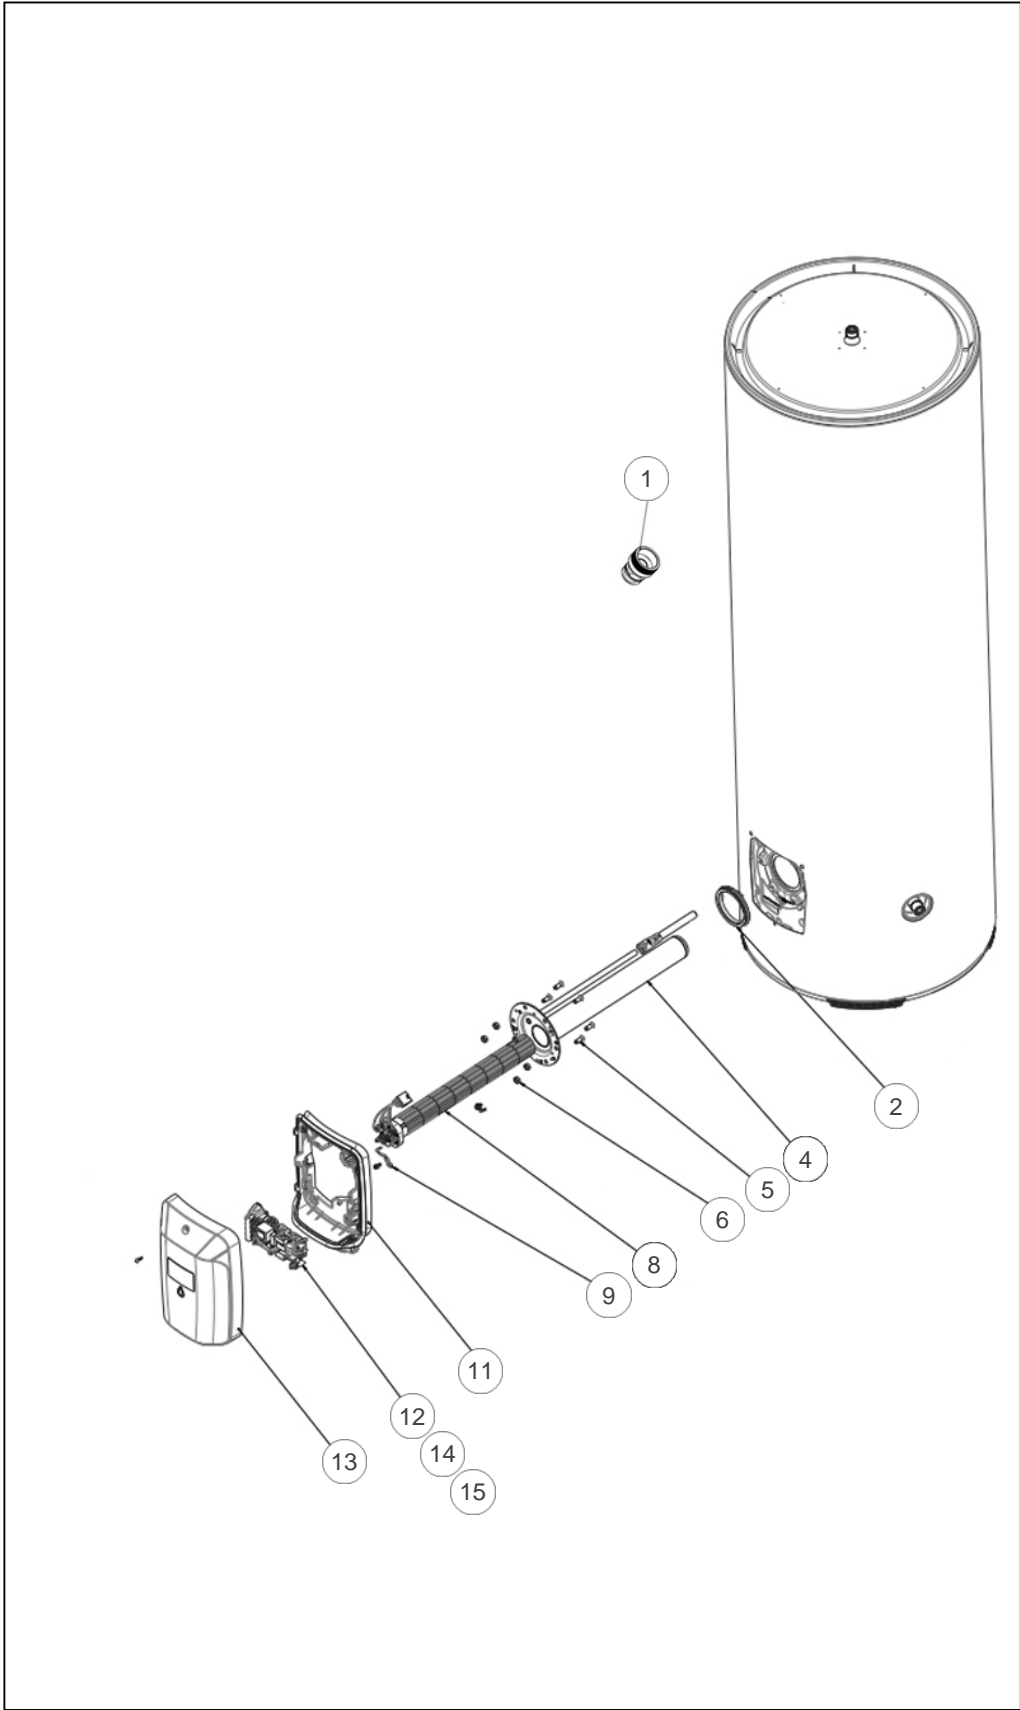

Thermor

Produits

Référence	Nom	Lettre
272039	DURALIS VS 150L 1800M	A

Références

Repère	Libellé	A
1	RACCORD DIELECTRIQUE TOURNANT 20X27	026060
2	JOINT A LEVRE D.82MM	099060
4	CORPS DE CHAUFFE ACI HYB. + JOINT	030201
5	VIS ANTI-ROTATION HM8 X1	026063
6	ECROU HM8 X1	026064
8	RESISTANCE STEATITE 1800W + CONNECTEUR	060477
9	PATTE FIL UNIVERSELLE 2021	026513
11	CAPOT FIXE VS HZ	022989
12	THERMOSTAT ELECTRO KITABLE 230V	029992
13	CAPOT MOBILE VS HZ+ VOYANT GOUTTE 2021	022988
14	CARTE DE PUISSANCE MONOPHASEE (VERTE)	099110
15	CARTE DE PUISSANCE TRI 400V (ROUGE)	070210