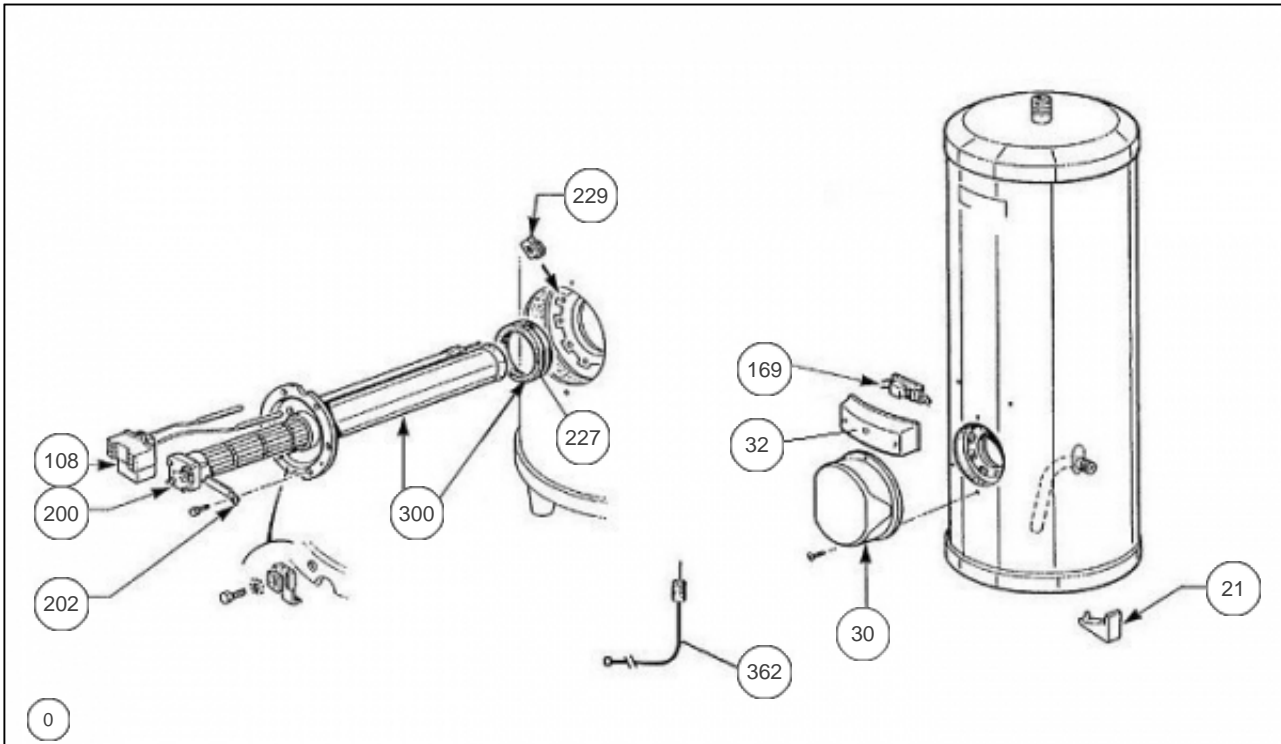

Thermor

Produits

Référence	Nom	Lettre
45922024	CHAUFFE-EAU SUR SOCLE A.C.I. GAMME 96	C

Paramètres

Référence	Puissance(W)	Tension (V)	Capacité/Largeur	Couleur	Lettre
45922024	3000	230/400	300		C

1419

Références

Repère	Libellé	C
0	RACCORD DIELECTRIQUE 3/4 PLASTIQUE	026051
21	PIED PLASTIQUE (NOIR)	026066
30	CAPOT ROND	022270
32	CAPOT BLANC ACI (FORME BANANE)	022364
108	THERMOSTAT 2 BULBES 230/400V + PATTE	029477
169	PLATINE ELECTRONIQUE ACI TC	040239
200	RESISTANCE STEATITE 3000W 230/400V	060173
202	PATTE FIXATION RESISTANCE	026049
227	JOINT A LEVRE D.82MM	040155
229	ECROU CAGE	026020
300	CORPS DE CHAUFFE ACI D.172 + JOINT	040235
362	ANODE ACI + BOUCHON	040374