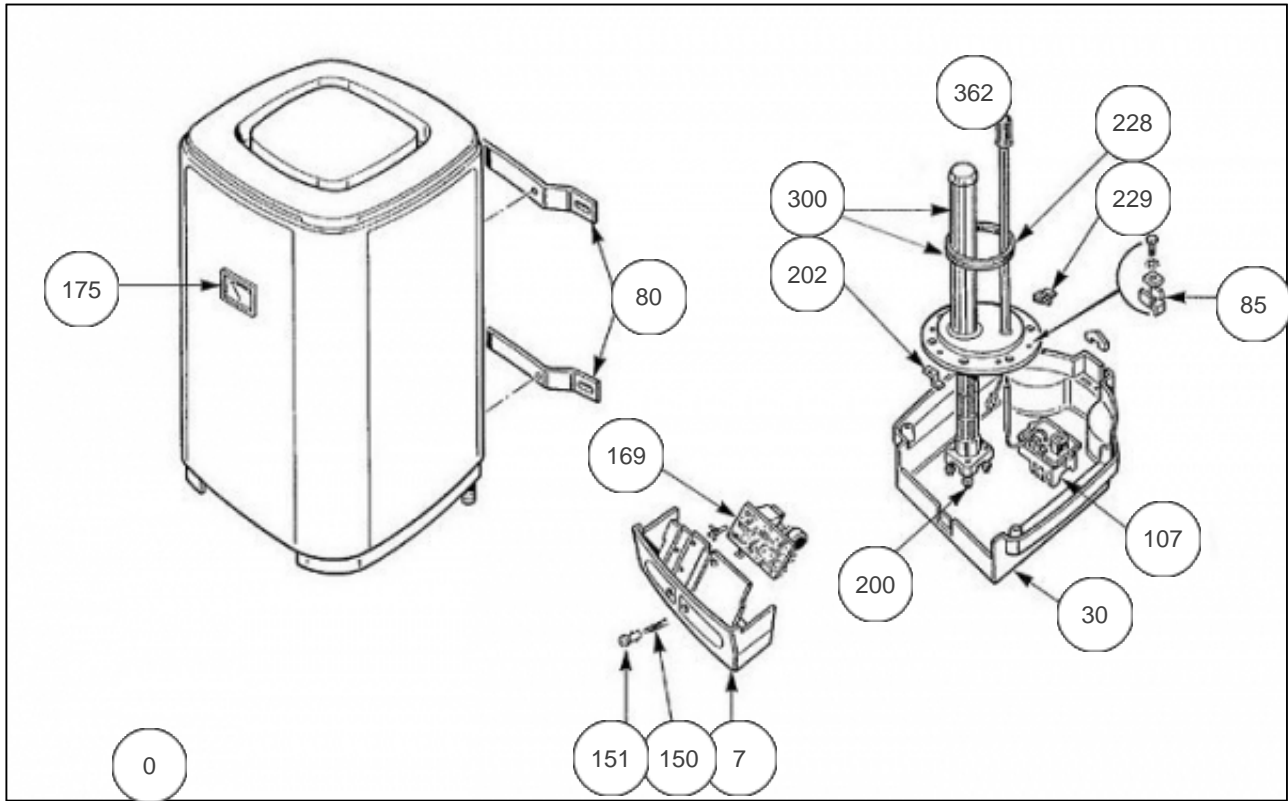

Thermor

Produits

Référence	Nom	Lettre
361031	STEATITE ACI VM MONO 100 L HP	A

Paramètres

Référence	Puissance(W)	Tension (V)	Capacité/Largeur	Couleur	Lettre
361031	1200	230	100		A

1343

Références

Repère	Libellé	A
0	RACCORD DIELECTRIQUE 3/4 PLASTIQUE	026051
7	TABLEAU DE BORD	022267
30	CAPOT DE PROTECTION	022253
80	ETRIER DE FIXATION	022254
85	ENSEMBLE BORNE DE TERRE	026044
107	THERMOSTAT 1 BULBE 230V	070130
150	VOYANT	020082
151	LENTILLE ROUGE	020081
169	PLATINE ELECTRONIQUE ACI TC	040239
175	THERMOMETRE CE C. CURV	070117
200	RESISTANCE STEATITE 1200W 230V	060177
202	SUPPORT ELEMENT	026041
228	JOINT A LEVRE D.112MM	040158
229	ECROU CAGE	026020
300	CORPS DE CHAUFFE ACI D.195 + JOINT	040227
362	ANODE ACI + BOUCHON	040374