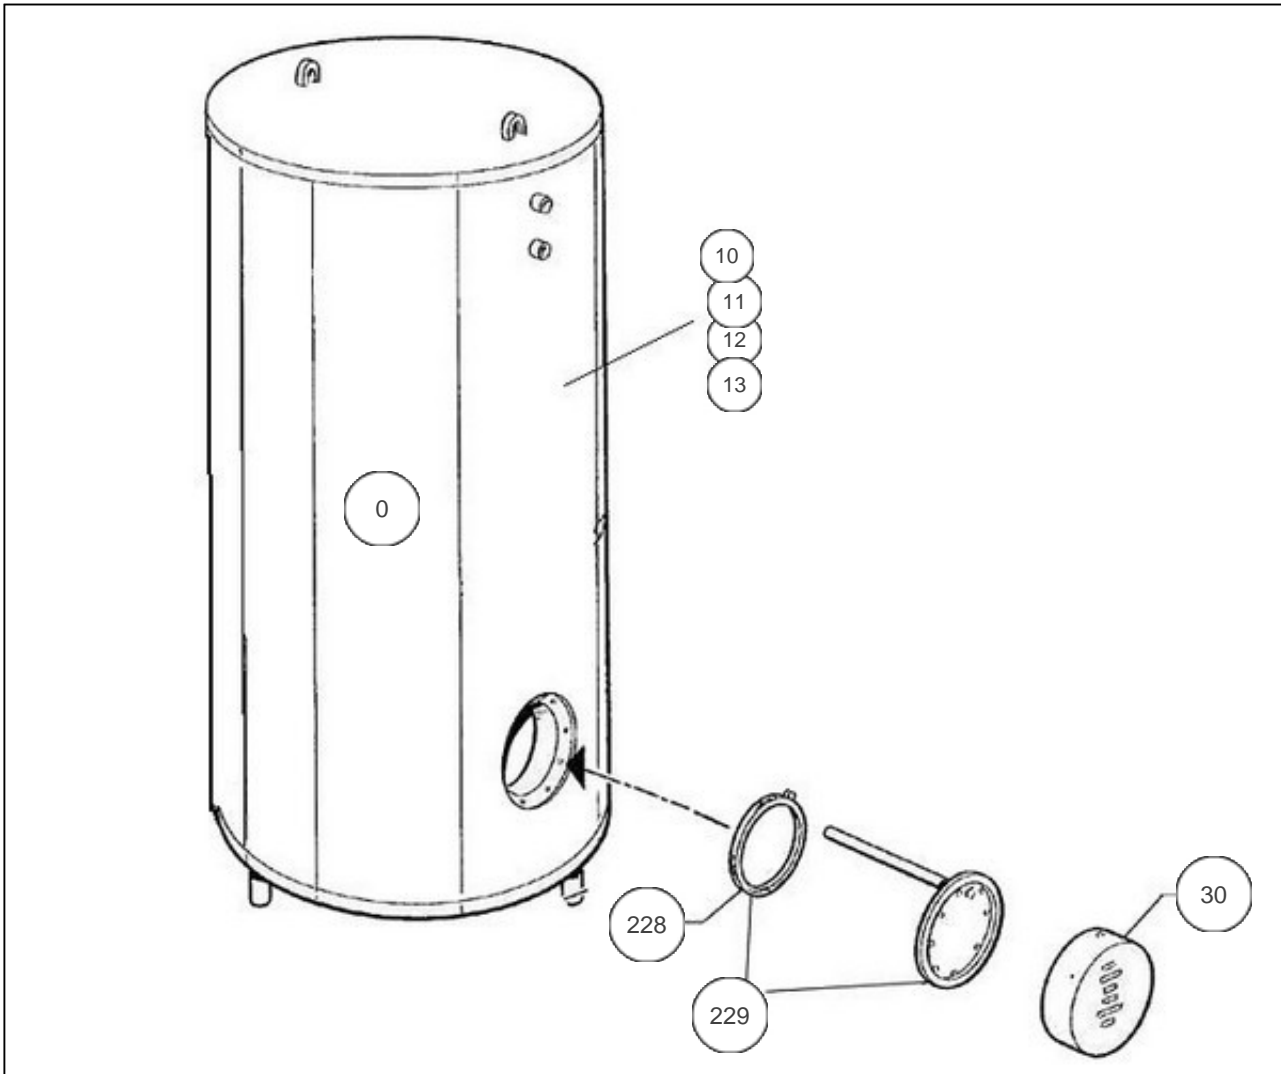

THERMOR ECS Collectif

Produits

Référence	Nom	Lettre
131213	BALL. STOCK. 3000L SM0 G5ANS	H

Paramètres

Référence	Puissance(W)	Tension (V)	Capacité/Largeur	Couleur	Lettre
131213	-	-	3000		H

14005

Références

Repère	Libellé	H
0	JOINT TROU D'HOMME BALLON DIA.440	070914
10	JAQUETTE SOUPLE M1 3000L (NON PERCEE) <i>->05.01</i>	024013
11	JAQUETTE SOUPLE M1 BS 3000L (PERCEE) <i>05.01-></i>	024050
12	JAQUETTE SOUPLE MO 3000L (NON PERCEE) <i>->05.01</i>	024015
13	JAQUETTE SOUPLE MO BS 3000L (PERCEE) <i>05.01-></i>	024036
30	CAPOT+COLLERETTE D.230	022293
228	JOINT EPDM 220X146X4 AVEC TROUS	030040
229	PLAQUE DE FERMETURE DIAM 228 + JOINT	040333