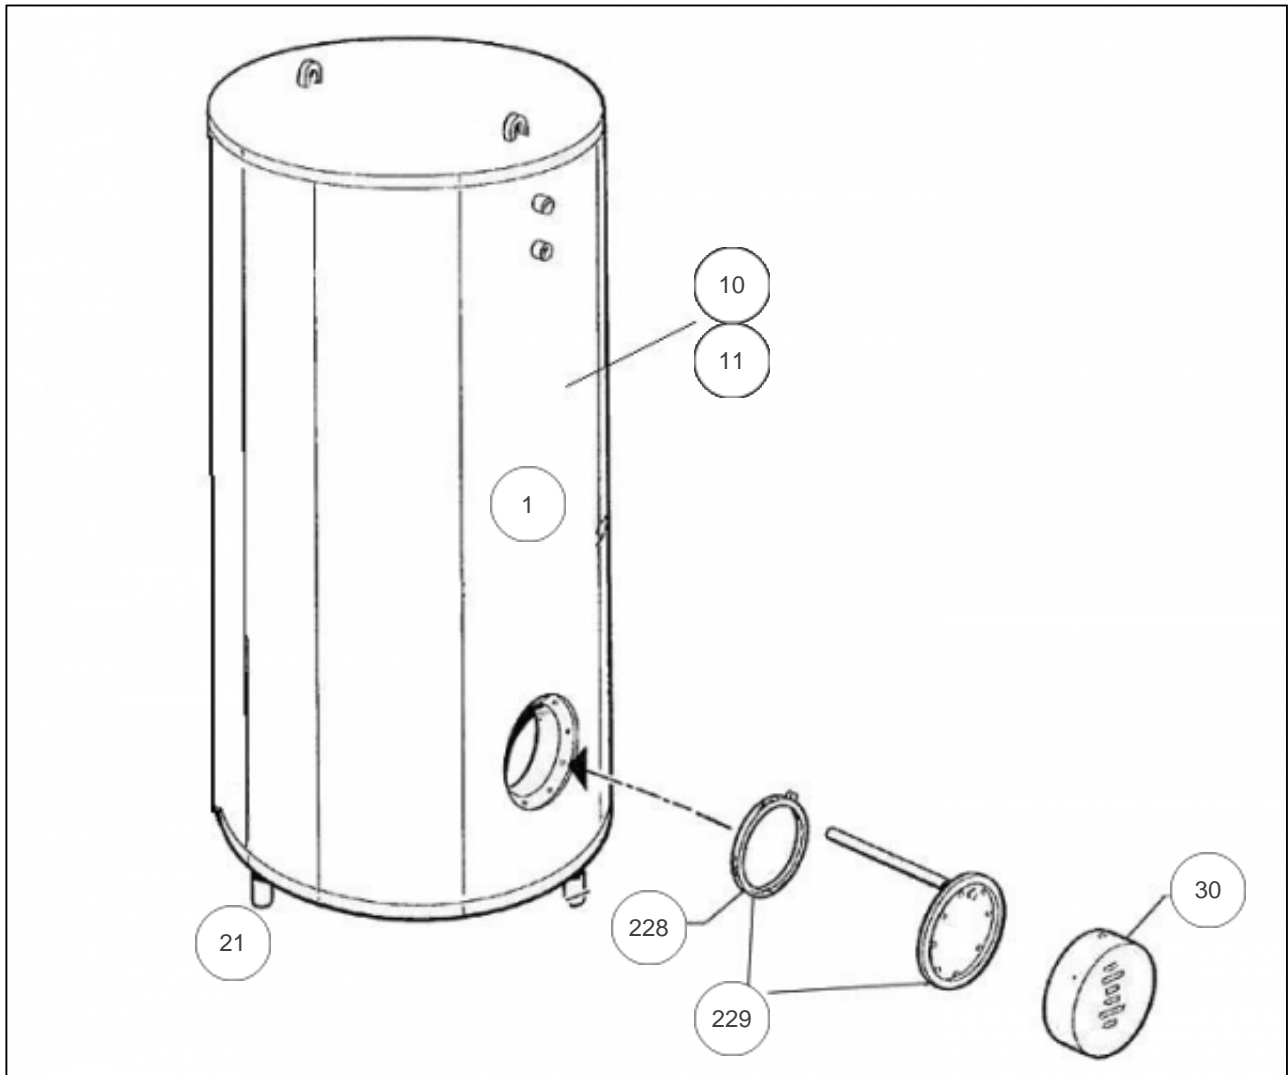

THERMOR ECS Collectif

Produits

Référence	Nom	Lettre
100118	BALL. STOCK. 2000L SM1 G5ANS	F

Paramètres

Référence	Capacité/Largeur	Lettre
100118	2000	F

Références

Repère	Libellé	F
1	JOINT TROU D'HOMME BALLON DIA.440	070914
10	JAQUETTE SOUPLE M0 100MM 2000L	024071
11	JAQUETTE SOUPLE M1 100MM 2000L	024062
21	PIEDS REGLABLES (X4)	026111
30	CAPOT+COLLERETTE D.230	022293
228	JOINT EPDM 220X146X4 AVEC TROUS	030040
229	PLAQUE DE FERMETURE DIAM 228 + JOINT	040333