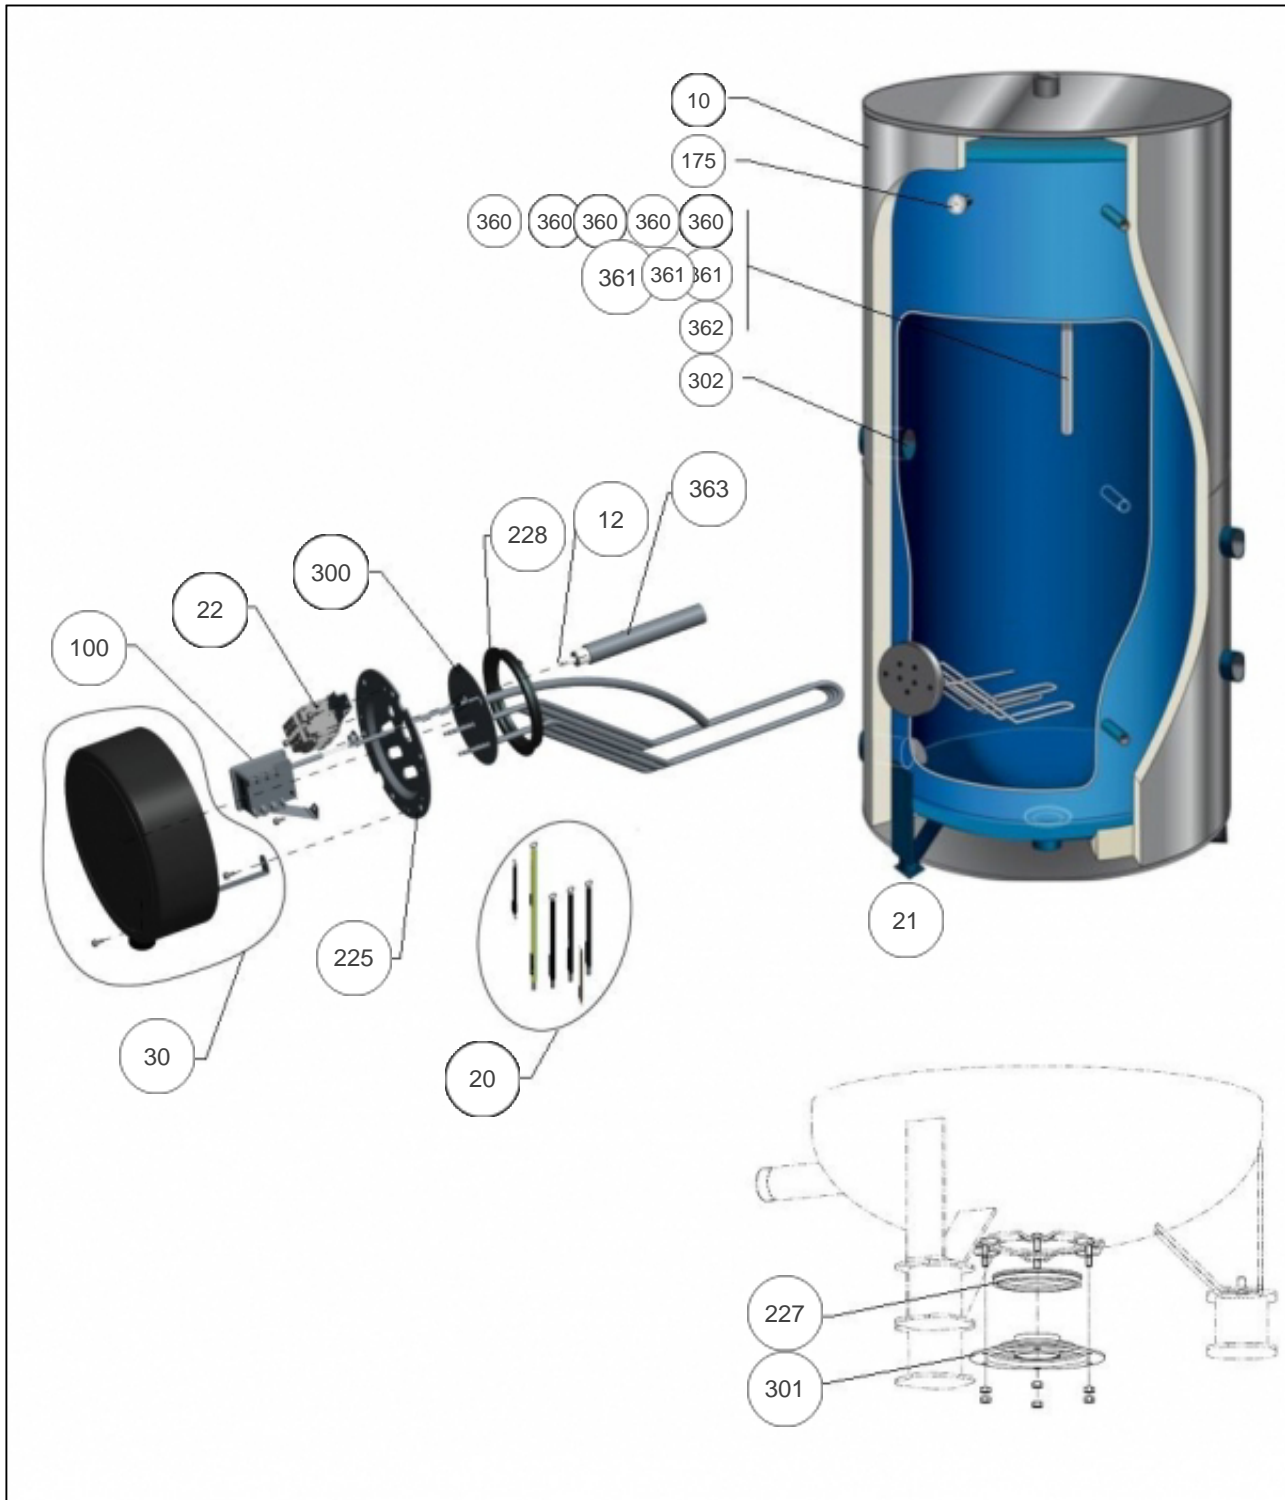

## THERMOR ECS Collectif

### Produits

Référence	Nom	Lettre
120206	CE 0500L BL 5KW NORMALE TMO	A

### Paramètres

Référence	Capacité/Largeur	Lettre
120206	500	A

## Références

Repère	Libellé	A
10	JAQUETTE TM0 EMAIL BR 500L	551180
12	ENSEMBLE VISSERIE POUR ANODE	551457
20	FILERIE 5KW	551288
21	BORNIER ELEMENT ELECTRIQUE	551299
22	REHAUSSES (PIEDS) 650-790	551241
30	CAPOT SEUL ELEMENT CE	551293
100	THERMOSTAT ELEMENT CE ET STEATITE	551298
175	THERMOMETRE BALLONS 500L A 3000L TB	551240
225	BRIDE D.195 ZING 087722	060434
227	JOINT A LEVRE D.112MM (BRIDE INFERIEURE)	040158
228	JOINT BRIDE D112MM + COLLERETTE (ELEMENT BLINDE)	040321
300	RESISTANCE BLINDEE 5KW + JT + VISSERIE	030282
301	BRIDE FERMETURE SOUS BALLON + JOINT	551239
302	DOIGT DE GANT LG100 VARMEGA/BALLONS	551243
360	ANODE DROITE (X1) CORHYDRO/LCT 750L	555191
360	ANODE DROITE (X1) CORHYDRO/LCT 500L	555190
361	ANODE CHAPELET D33X9 V2019	555217
361	ANODE CHAPELET D33X6 V2019	555216
361	ANODE CHAPELET (X1) D33X6	551045
362	ANODE CHAPELET (X1) D33X9	551046
363	ANODE SEULE 5KW A 25KW	551291