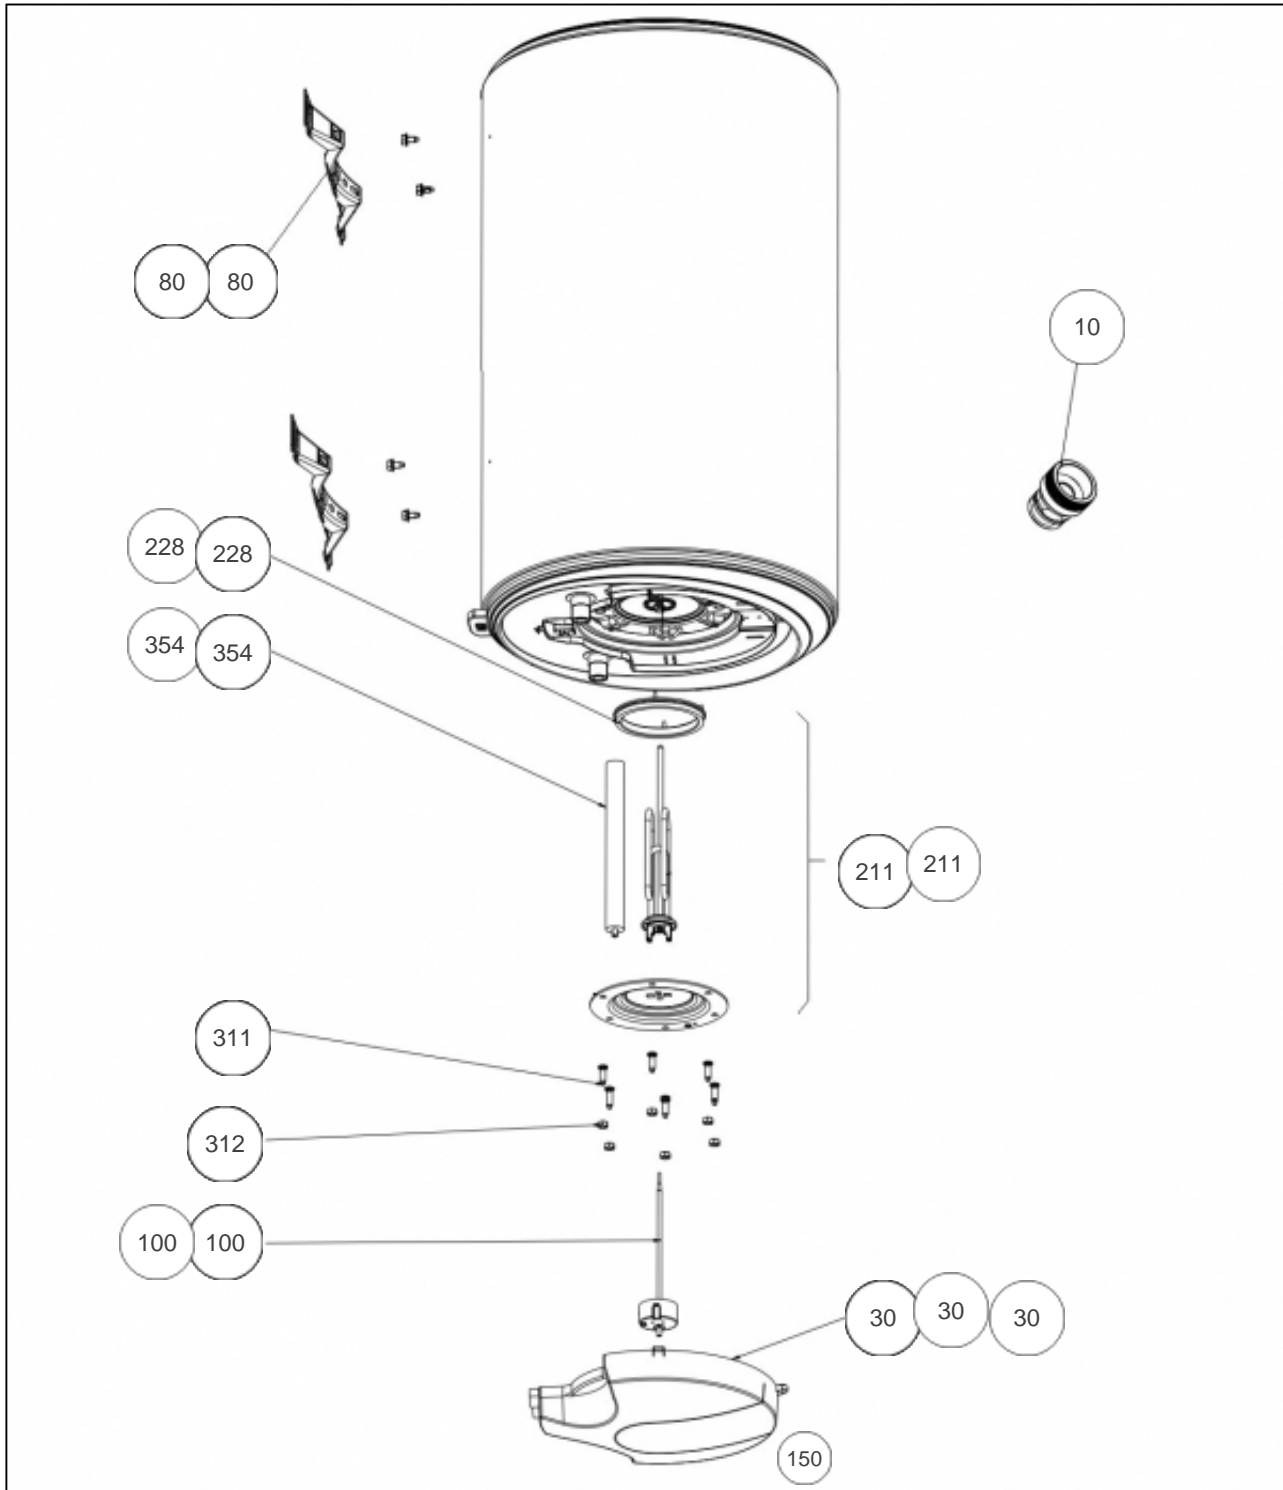

Thermor

Produits

Référence	Nom	Lettre
55712139	CHAUFFE-EAU MURAUX ELEMENT BLINDE GAMME 98	C

Paramètres

Référence	Puissance(W)	Tension (V)	Capacité/Largeur	Couleur	Lettre
55712139	1600	230	150		C

1344

Références

Repère	Libellé	C
10	RACCORD DIELECTRIQUE TOURNANT 20X27	026060
30	CAPOT BLANC CONST. 416	022266
80	ETRIER D'ACCROCHAGE <i>depuis/since 01.50</i>	022308
80	ETRIER <i>avant/before 01.50</i>	022166
100	THERMOSTAT EMBROCHABLE L270 MOL. BLEUE	070070
211	RESISTANCE BLINDEE 1600W 230V +JT +ANODE	060186
228	JOINT A LEVRE D.112MM	040158
311	VIS ANTI-ROTATION HM8 X1 <i>depuis/since 02.06</i>	026063
312	ECROU HM8 X1 <i>depuis/since 02.06</i>	026064
354	ANODE MAGNESIUM D26 L186	040208