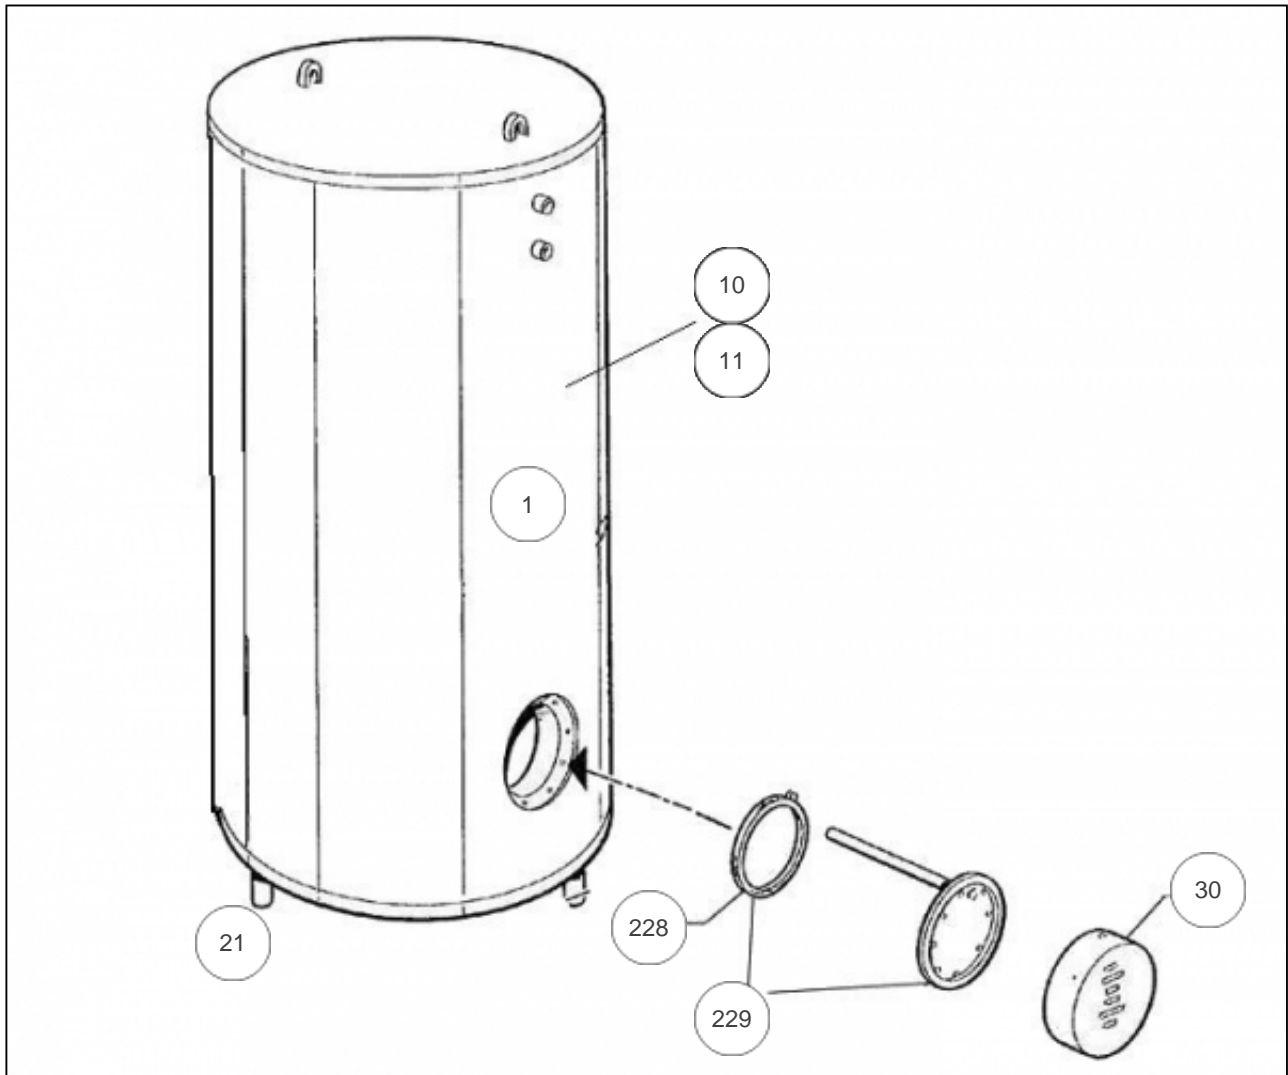

THERMOR ECS Collectif

Produits

Référence	Nom	Lettre
100162	BALL. STOCK. 0500L SM0 G5ANS	A

Paramètres

Référence	Capacité/Largeur	Lettre
100162	500	A

Références

Repère	Libellé	A
1	JOINT TROU D'HOMME BALLON DIA.440	070914
10	JAQUETTE SOUPLE M0 100MM 500L	024066
11	JAQUETTE SOUPLE M1 100MM 500L	024057
21	PIEDS REGLABLES (X4)	026111
30	CAPOT+COLLERETTE D.230	022293
228	JOINT EPDM 220X146X4 AVEC TROUS	030040
229	PLAQUE DE FERMETURE DIAM 228 + JOINT	040333