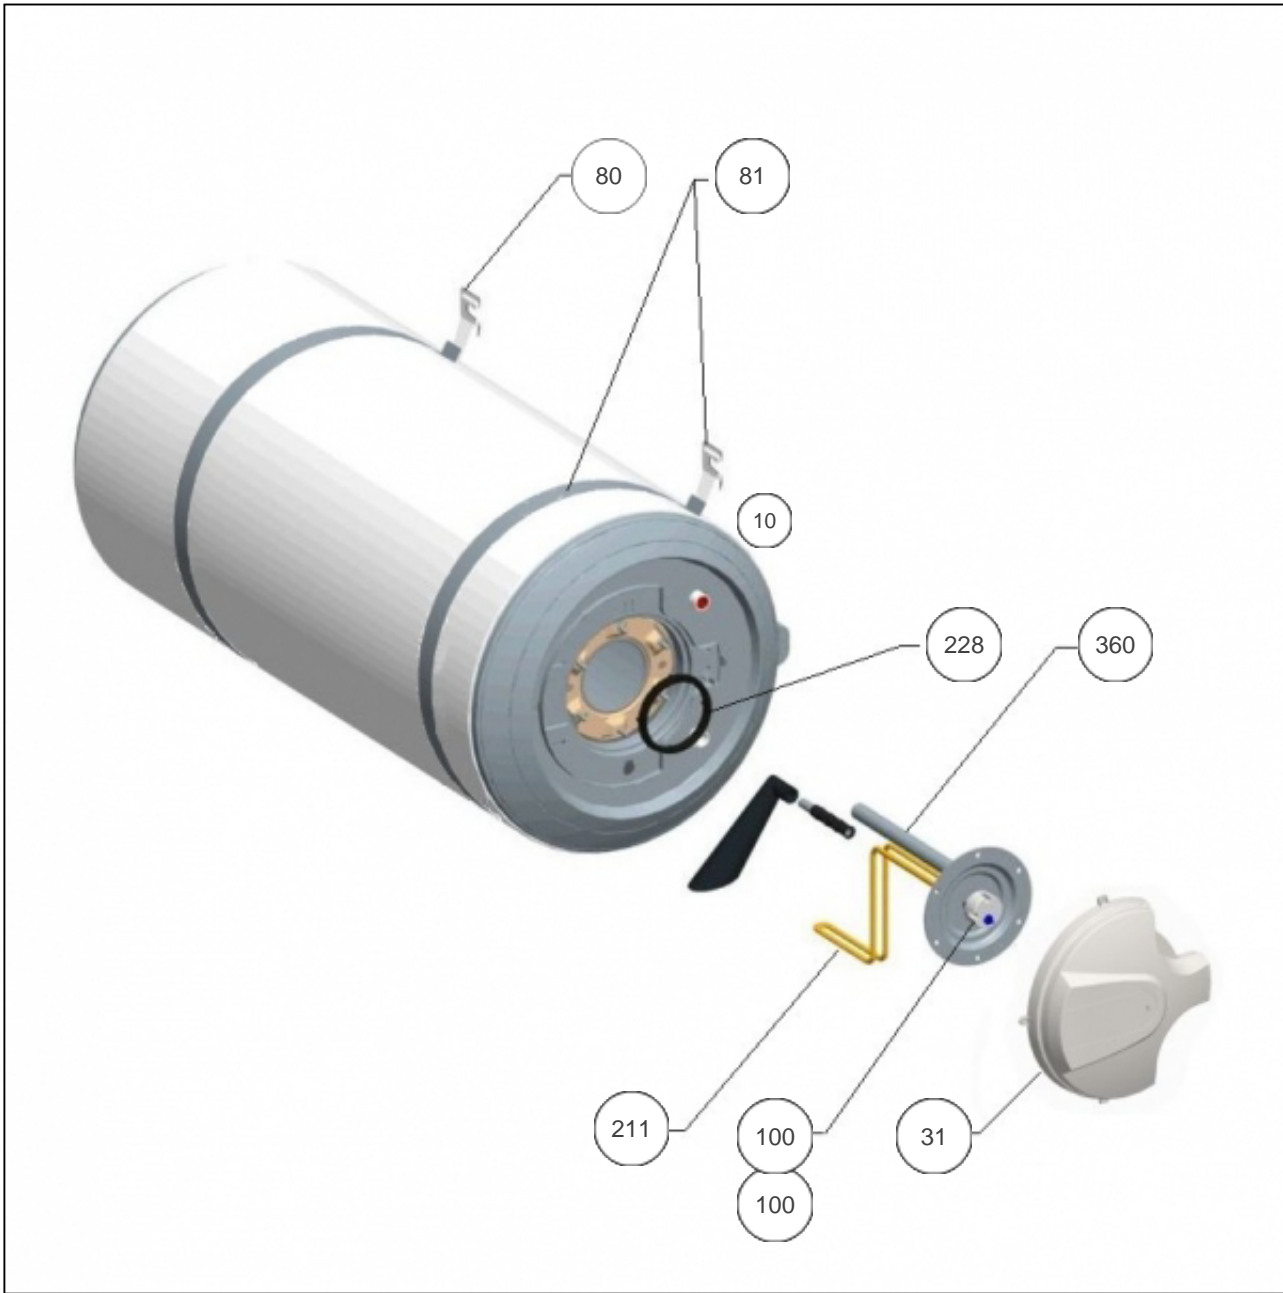

Thermor

Produits

Référence	Nom	Lettre
253018	CE HZ 75L MONO BLINDE RACCORD COTE	A

A partir de 2013 semaine 27, basculement en puissance 2000W. Attention, si remplacement d'une ancienne puissance 1600W ou 2200W, prévoir nouveau thermostat 070070
Constructeur N°416

Paramètres

Référence	Puissance(W)	Tension (V)	Capacité/Largeur	Couleur	Lettre
253018	1600	230	75		A

1533

Références

Repère	Libellé	A
10	ENS. VISSERIE ETRIER HZ BLINDE <i>NON REPRESENTE</i>	026110
31	CAPOT BLANC	022430
80	ETRIER DE FIXATION (X1) <i>(COEF.2)</i>	022310
81	KIT CEINTURES ET ETRIERS HZ D505MM <i>(2 ceintures + 2 étriers)</i>	022533
100	THERMOSTAT EMBROCHABLE L270 MOL. BLEUE <i>depuis/since 132622869</i>	070070
100	THERMOSTAT EMBROCHABLE 270MM MOL. JAUNE <i>avant/before 132622869</i>	070254
211	ENS. EL. BLINDE 2000W MO HZ + JOINT <i>(Si N/S inférieur à 132622869, prévoir thermostat 070070)</i>	030187
228	JOINT A LEVRE D.112MM	040158
360	ANODE MAGNESIUM D26 L160/150 M8	030307