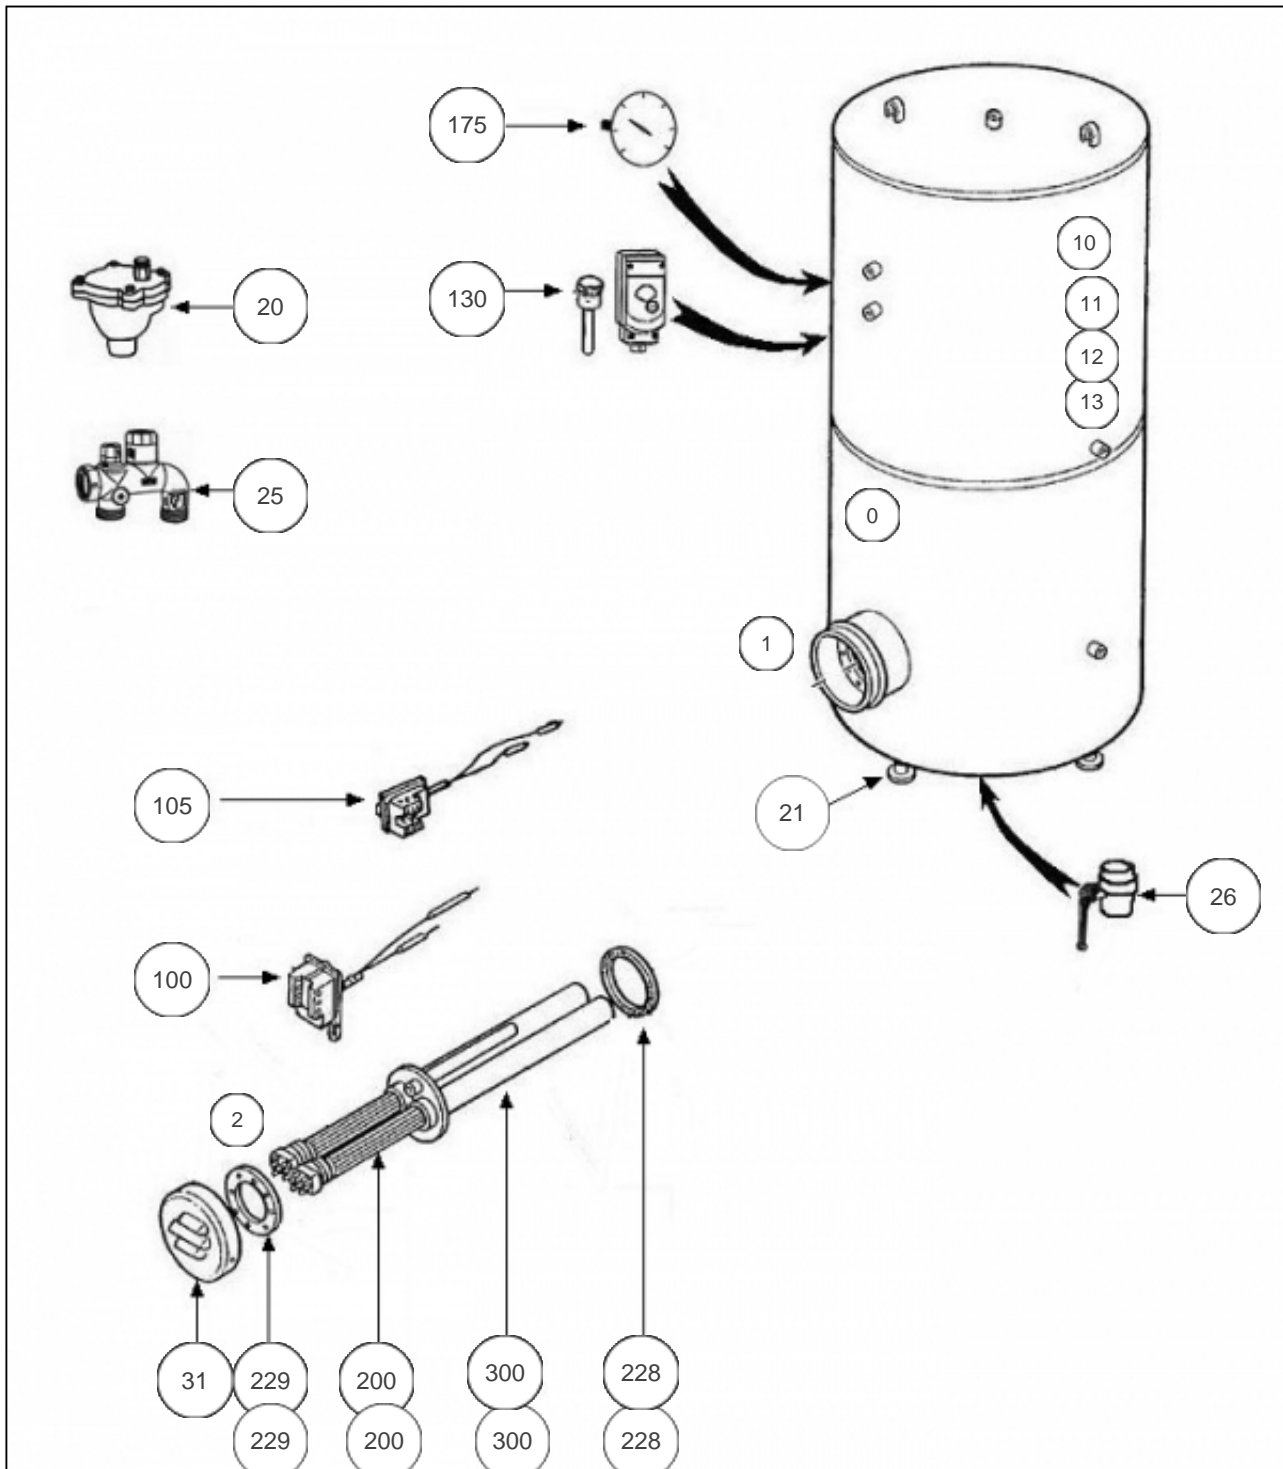

Thermor ECS Collectif

Produits

Référence	Nom	Lettre
103115	CE 3000L STEAT 24KW NORMALE SM0 G5ANS	I

Nota: concernant les puissances supérieures à 5 KW, le thermostat devra commander un relais de puissance.

Paramètres

Référence	Capacité/Largeur	Puissance(W)	Tension (V)	Lettre
103115	3000	24 K	230/400	I

12002

Références

Repère	Libellé	I
0	JOINT TROU D'HOMME BALLON DIA.440 (NON REPRESENTE)	070914
1	BORNIER ELECTRIQUE / 500 A 3000L (NON REPRESENTE)	021092
2	ENSEMBLE FILERIE / RESISTANCE STEATITE (NON REPRESENTE)	021090
11	JAQUETTE SOUPLE M1 CE 3000L (PERCEE)	024043
13	JAQUETTE SOUPLE MO CE 3000L (PERCEE)	024029
20	PURGEUR 26X34	029042
21	PIEDS REGLABLES (X4)	026111
25	KIT COMPLET DOUBLE GROUPES 33X42	029028
26	VANNE 50/60	029043
31	CAPOT+COLLERETTE D.410	022294
105	THERMOSTAT BTS BIP. 270MM	070207
130	LIMITEUR ELECTRIQUE DE SECURITE	070177
175	THERMOMETRE CE INDUSTRIEL	070179
200	ELEMENT STEATITE 6 KW	073783
228	JOINT PLAT 204X238X3 BRIDE D288	073741
229	COURONNE DIAM. EXT. 290 MM	040289
300	CORPS DE CHAUFFE 4T1010 4X6000W + JOINT	040280