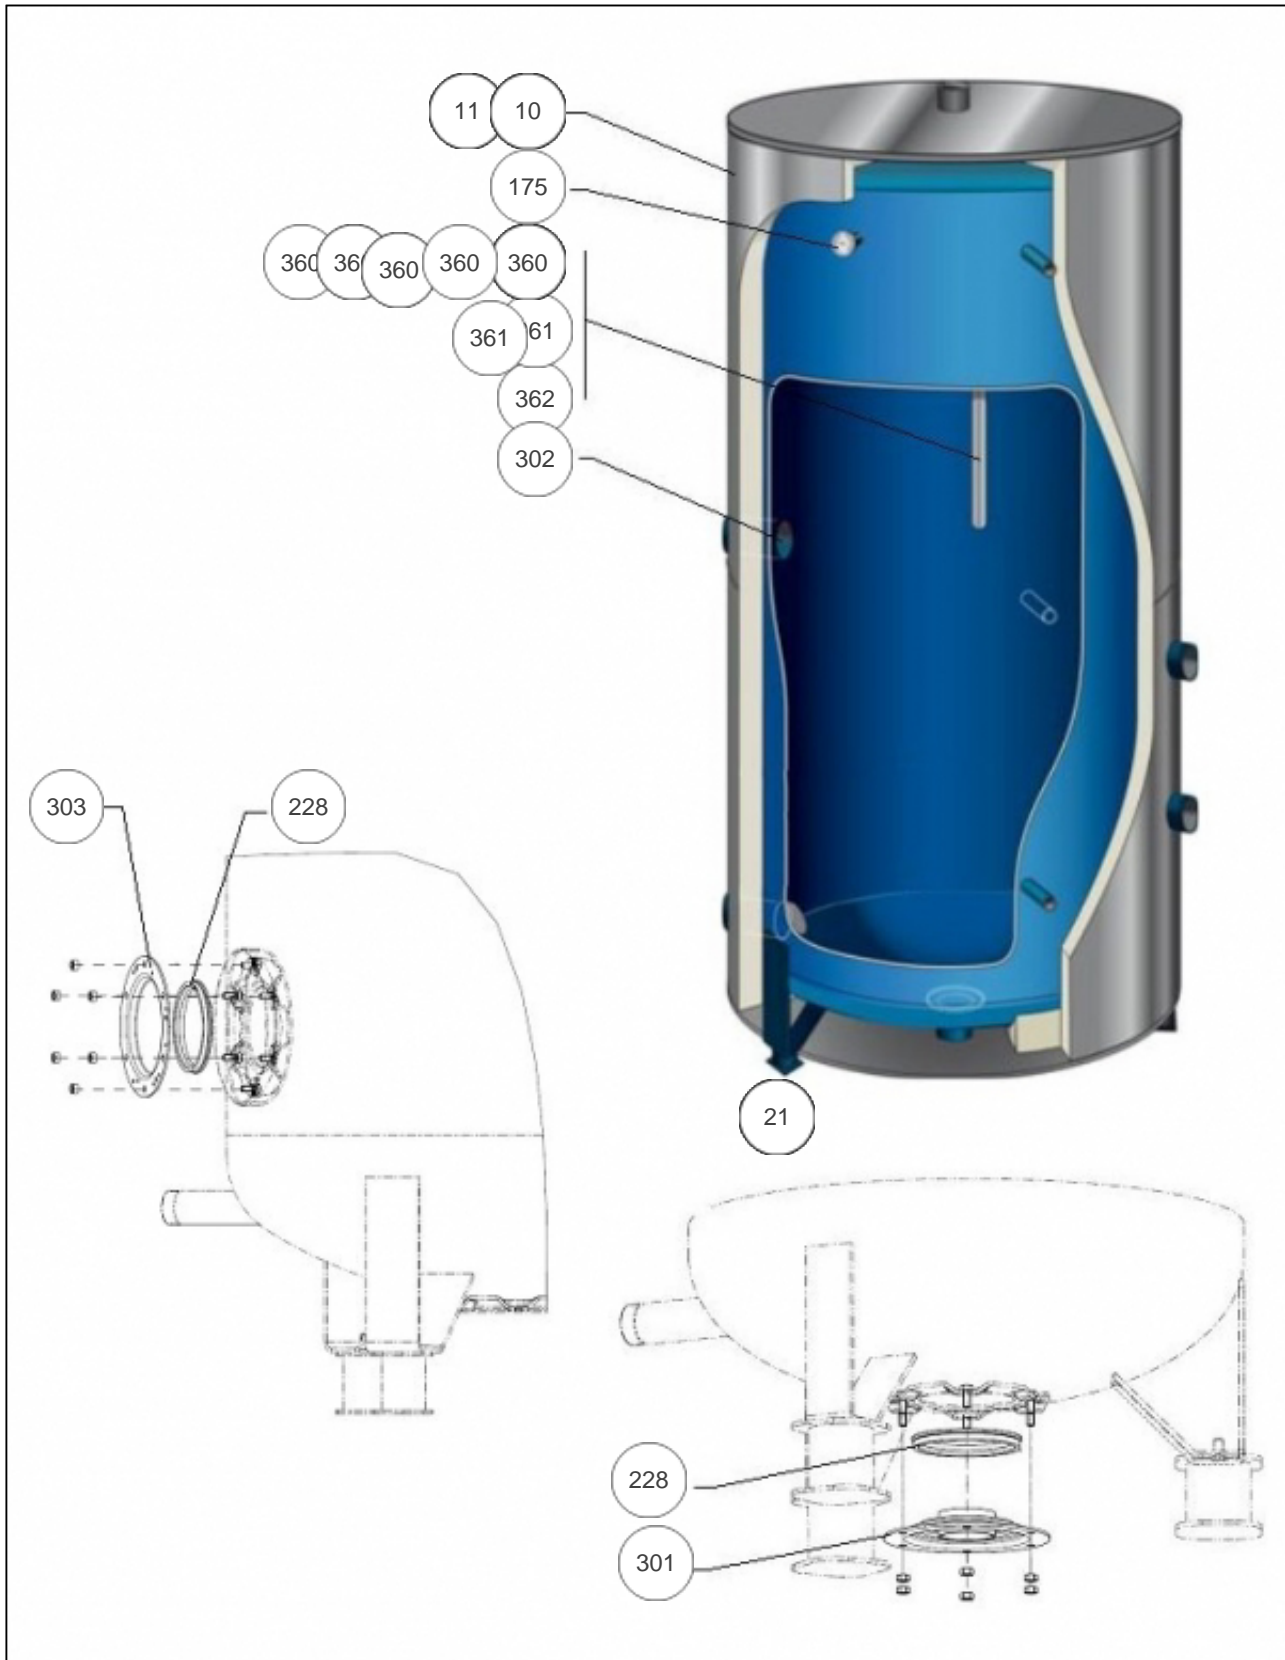

THERMOR ECS Collectif

Produits

Référence	Nom	Lettre
140025	BALL. STOCK. 0900L TM0	F

Paramètres

Référence	Capacité/Largeur	Lettre
140025	900	F

Références

Repère	Libellé	F
10	JAQUETTE TM0 EMAIL BR 900L <i>Avant / before 17.06</i>	551435
11	JAQUETTE TM0 BR CORHYDRO 900L +CE BLINDE <i>Depuis / since 17.06</i>	551966
21	REHAUSSES (PIEDS) 650-790	551241
175	THERMOMETRE BALLONS 500L A 3000L TB	551240
228	JOINT A LEVRE D.112MM	040158
301	BRIDE FERMETURE SOUS BALLON + JOINT	551239
302	DOIGT DE GANT LG100 VARMEGA/BALLONS	551243
303	BRIDE LATERALE PLEINE AVEC JOINT	551238
360	ANODE DROITE (X1) 1000L/1000L TB	555192
360	ANODE DROITE (X1) BSE 1000L ET 1000L TB	551255
361	ANODE CHAPELET D33X9 V2019	555217
361	ANODE CHAPELET (X1) D33X6	551045
362	ANODE CHAPELET (X1) D33X9	551046