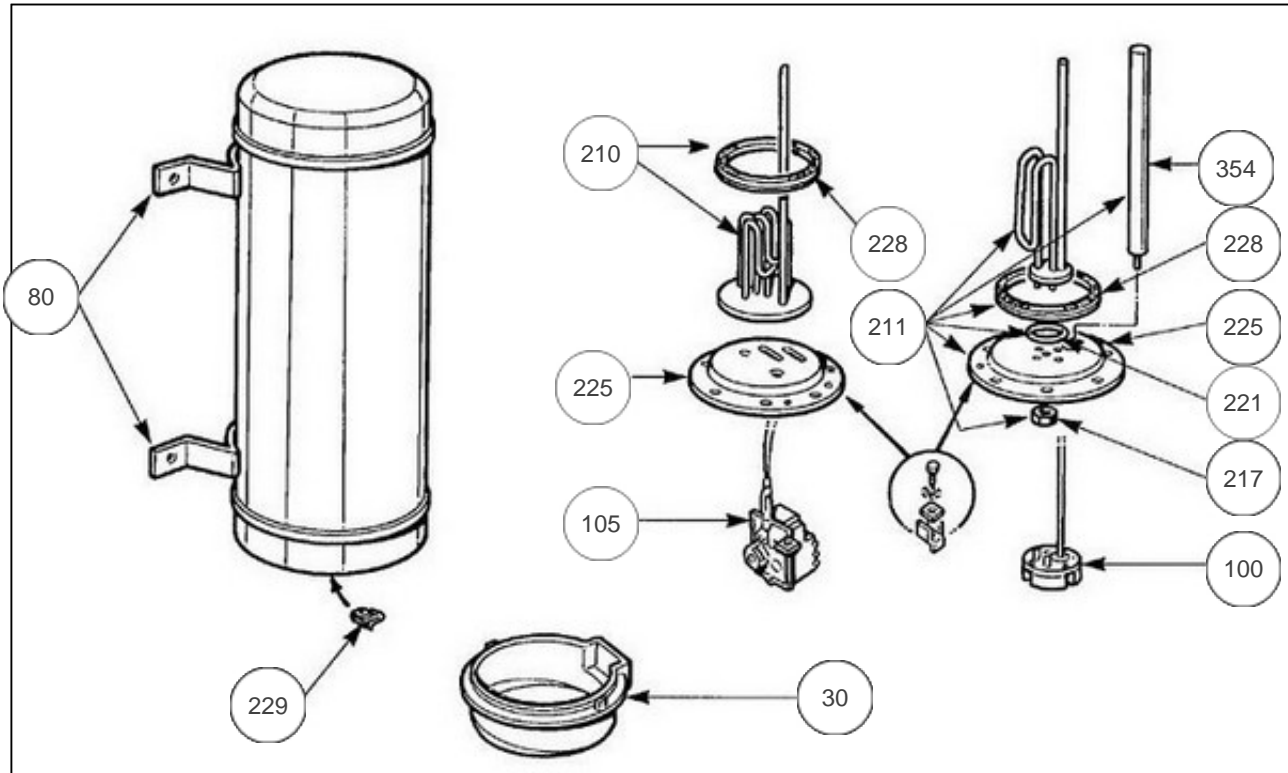

Thermor

Produits

Référence	Nom	Lettre
55412074	CHAUFFE-EAU MURAUX ELEMENT BLINDE CUMULUS GAMME 94	A

Paramètres

Référence	Puissance(W)	Tension (V)	Capacité/Largeur	Couleur	Lettre
55412074	900	230	50		A

1338

Références

Repère	Libellé	A
30	CAPOT 75/200L 85	022219
80	ETRIER	022166
100	THERMOSTAT EMBROCHABLE L270 MOL. BLEUE	070070
211	EL. BLINDE 900W 230V + ANODE + JOINT <i>900 W 230 V</i>	060188
217	ECROU ELEMENT BLINDE	026029
221	JOINT TORIQUE ELEMENT BLINDE / BRIDE	040146
225	BRIDE EL BLINDE 6T SANS JOINT	060161
228	JOINT A LEVRE D.112MM	040158
229	ECROU CAGE	026020
354	ANODE D26 L120	040173