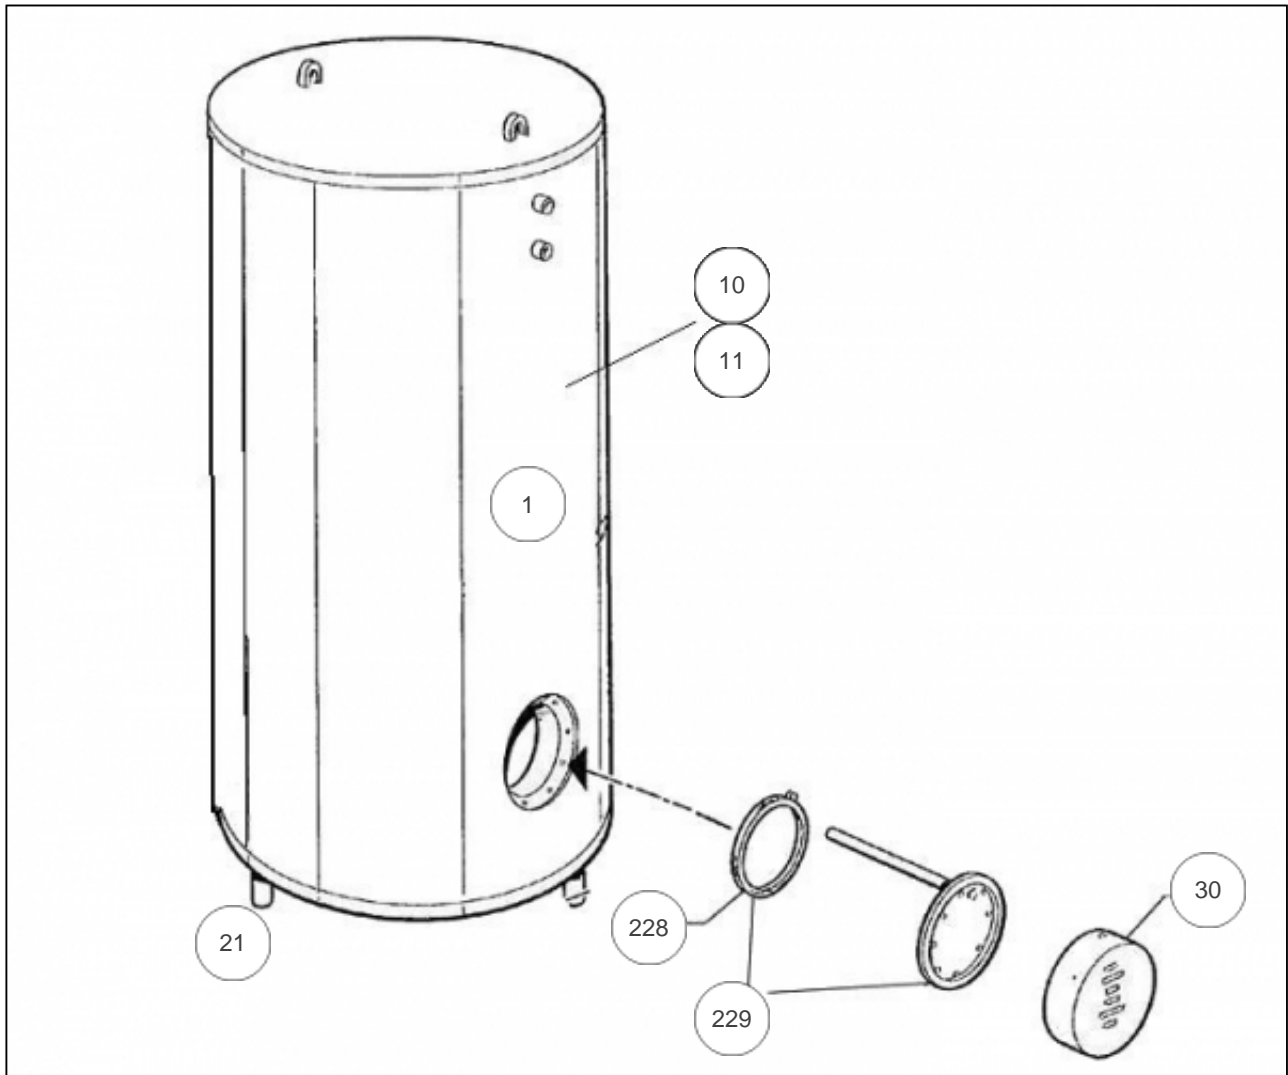

THERMOR ECS Collectif

Produits

Référence	Nom	Lettre
100159	BALL. STOCK. 2500L SM0 G5ANS	H

Paramètres

Référence	Capacité/Largeur	Lettre
100159	2500	H

Références

Repère	Libellé	H
1	JOINT TROU D'HOMME BALLON DIA.440	070914
10	JAQUETTE SOUPLE M0 100MM 2500L	024073
11	JAQUETTE SOUPLE M1 100MM 2500L	024064
21	PIEDS REGLABLES (X4)	026111
30	CAPOT+COLLERETTE D.230	022293
228	JOINT EPDM 220X146X4 AVEC TROUS	030040
229	PLAQUE DE FERMETURE DIAM 228 + JOINT	040333