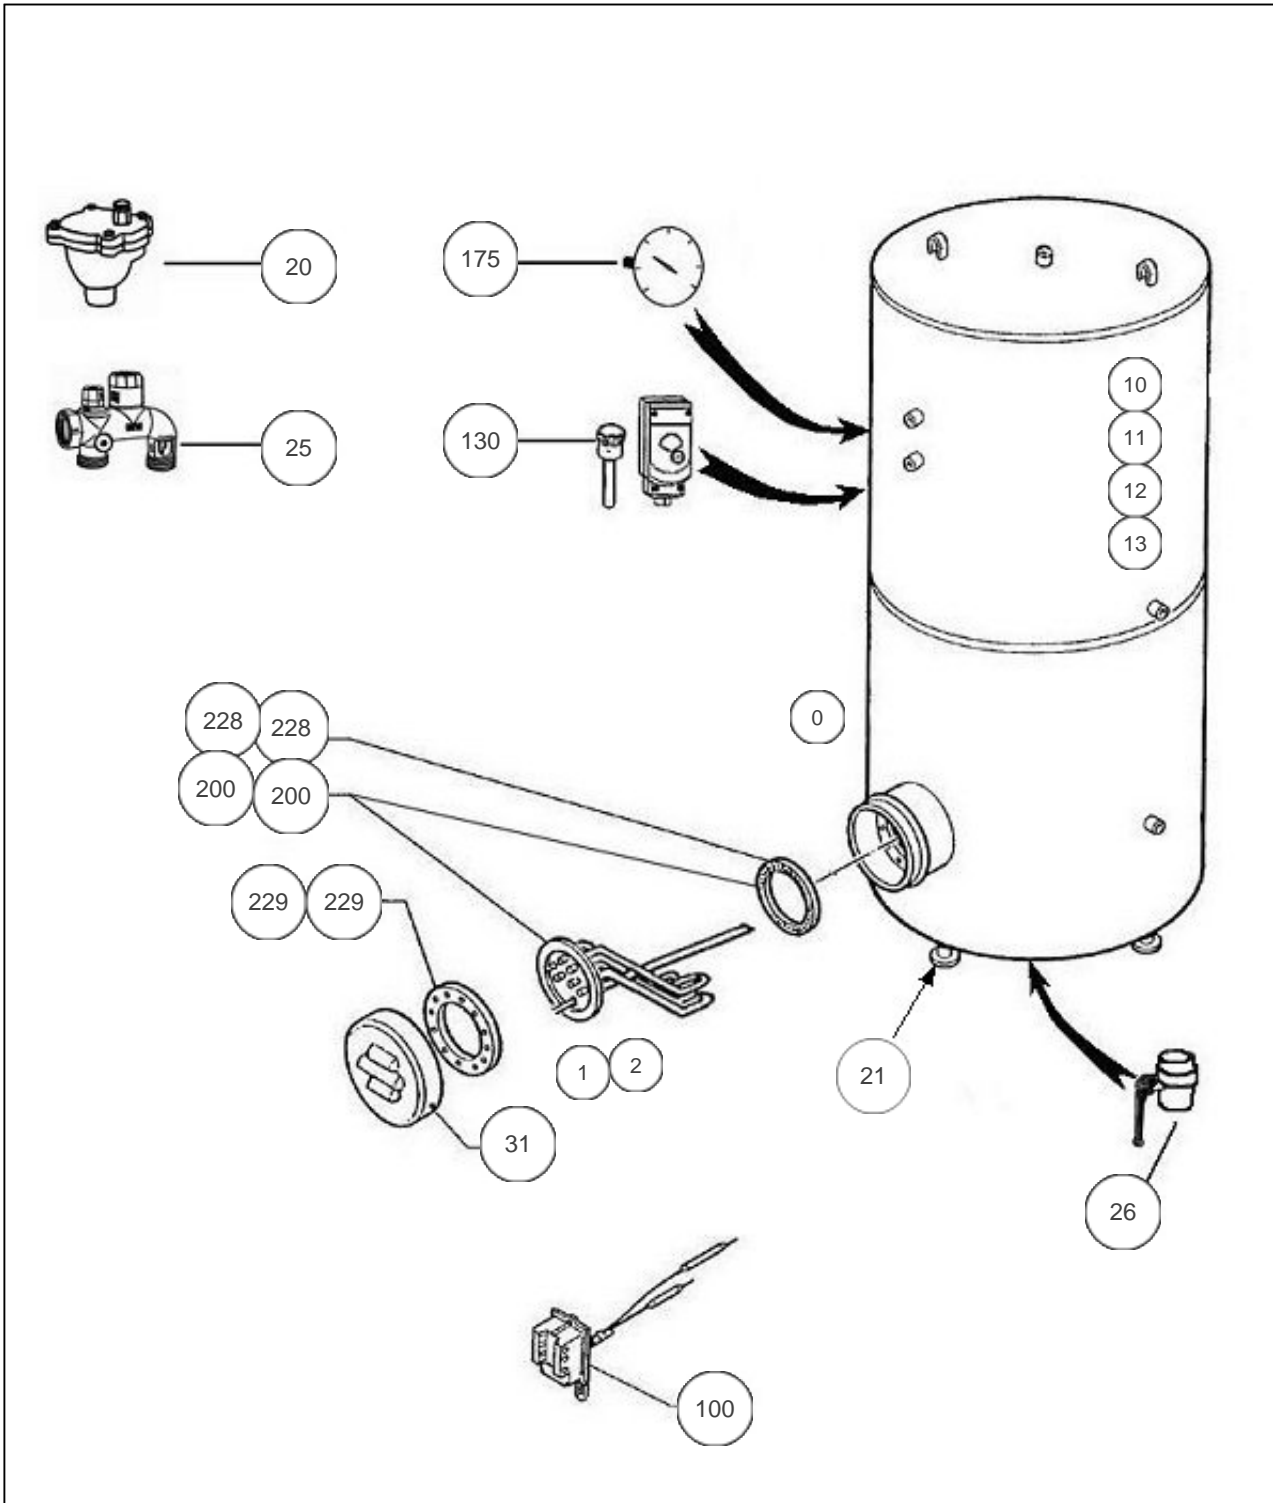

Thermor ECS Collectif

Produits

Référence	Nom	Lettre
131224	CE 1500L BL 15KW NORMALE SM0 G5ANS	D

Nota: concernant les puissances supérieures à 5 KW, le thermostat devra commander un relais de puissance.

Paramètres

Référence	Puissance(W)	Tension (V)	Capacité/Largeur	Couleur	Lettre
131224	15 K	230/400	1500		D

12004

Références

Repère	Libellé	D
0	JOINT TROU D'HOMME BALLON DIA.440 <i>(NON REPRESENTE)</i>	070914
1	BORNIER ELECTRIQUE / 500 A 3000L <i>(NON REPRESENTE)</i>	021092
2	ENSEMBLE FILERIE / RESISTANCE BLINDEE <i>(NON REPRESENTE)</i>	021091
10	JAQUETTE SOUPLE M1 1500L (NON PERCEE) <i>->05.01</i>	024010
11	JAQUETTE SOUPLE M1 CE 1500L (PERCEE) <i>05.01-></i>	024040
12	JAQUETTE SOUPLE MO 1500L (NON PERCEE) <i>->05.01</i>	024019
13	JAQUETTE SOUPLE MO CE 1500L (PERCEE) <i>05.01-></i>	024026
20	PURGEUR 26X34	029042
21	PIEDS REGLABLES (X4)	026111
25	KIT COMPLET DOUBLE GROUPES 33X42	029028
26	VANNE 50/60	029043
31	CAPOT+COLLERETTE D.230	022293
100	THERMOSTAT BTS BIP 270MM	070208
130	LIMITEUR ELECTRIQUE DE SECURITE	070177
175	THERMOMETRE CE INDUSTRIEL	070179
200	ELEMENT BLINDE 15KW + JOINT (BRIDE D.170) <i>-> H121708</i>	060366
200	EL BLINDE 15KW + JOINT (BRIDE D.228) <i>H121708 -></i>	030190
228	JOINT BRIDE D170 <i>-> H121708</i>	040291
228	JOINT EPDM 220X146X4 AVEC TROUS <i>H121707 -></i>	030040
229	COURONNE DIAM. EXT. 228MM <i>H121707 -></i>	040315
229	COURONNE DIAM. EXT. 170MM <i>-> H121708</i>	040317