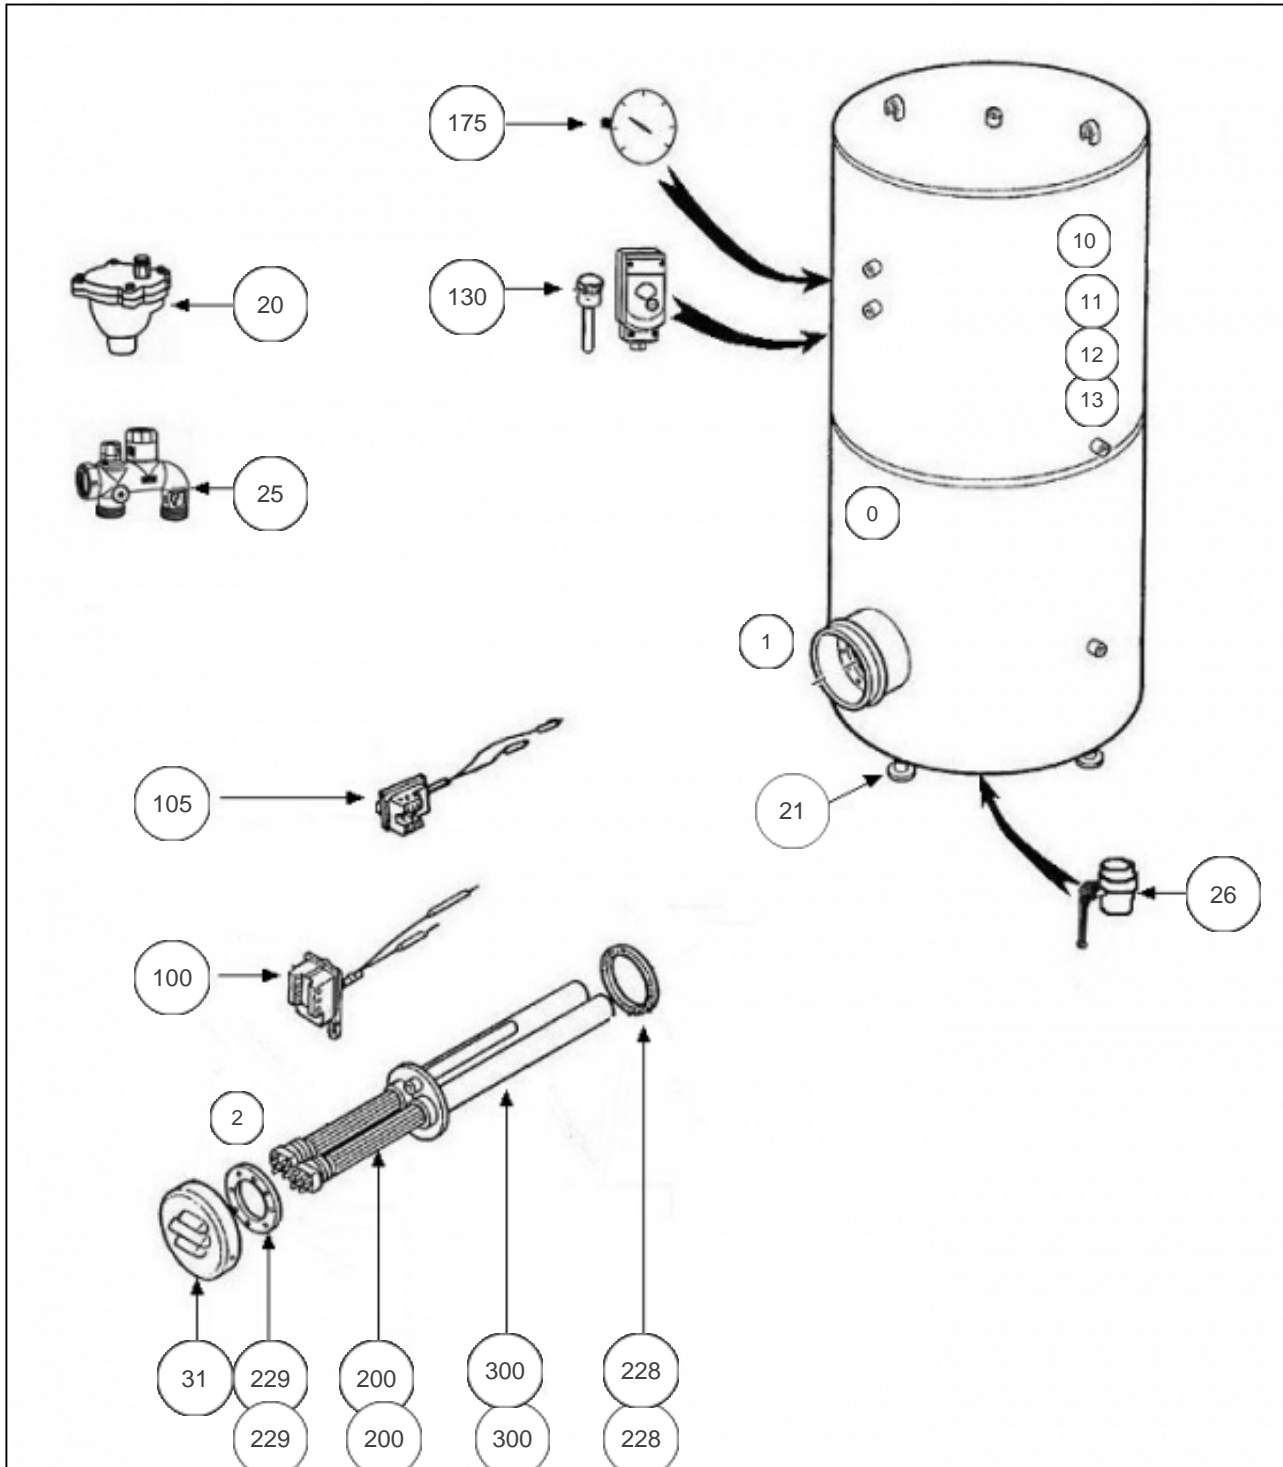

### Paramètres

Référence	Capacité/Largeur	Puissance(W)	Lettre
165289	1500	12K	H

12002

## Références

Repère	Libellé	H
0	JOINT TROU D'HOMME BALLON DIA.440 (NON REPRESENTE)	070914
1	BORNIER ELECTRIQUE / 500 A 3000L (NON REPRESENTE)	021092
2	ENSEMBLE FILERIE / RESISTANCE STEATITE (NON REPRESENTE)	021090
11	JAQUETTE SOUPLE M1 CE 1500L (PERCEE)	024040
13	JAQUETTE SOUPLE MO CE 1500L (PERCEE)	024026
20	PURGEUR 26X34	029042
21	PIEDS REGLABLES (X4)	026111
25	GROUPE DE SECURITE 26 X 34	029029
26	VANNE 50/60	029043
31	CAPOT+COLLERETTE D.410	022294
100	THERMOSTAT BTS BIP 270MM	070208
130	LIMITEUR ELECTRIQUE DE SECURITE	070177
175	THERMOMETRE CE INDUSTRIEL	070179
200	ELEMENT STEATITE 6 KW	073783
228	JOINT EPDM 220X146X4 AVEC TROUS	030040
229	COURONNE DIAM. EXT. 228MM	040315
300	CORPS DE CHAUFFE 2T1010 2X6750W + JOINT	040278