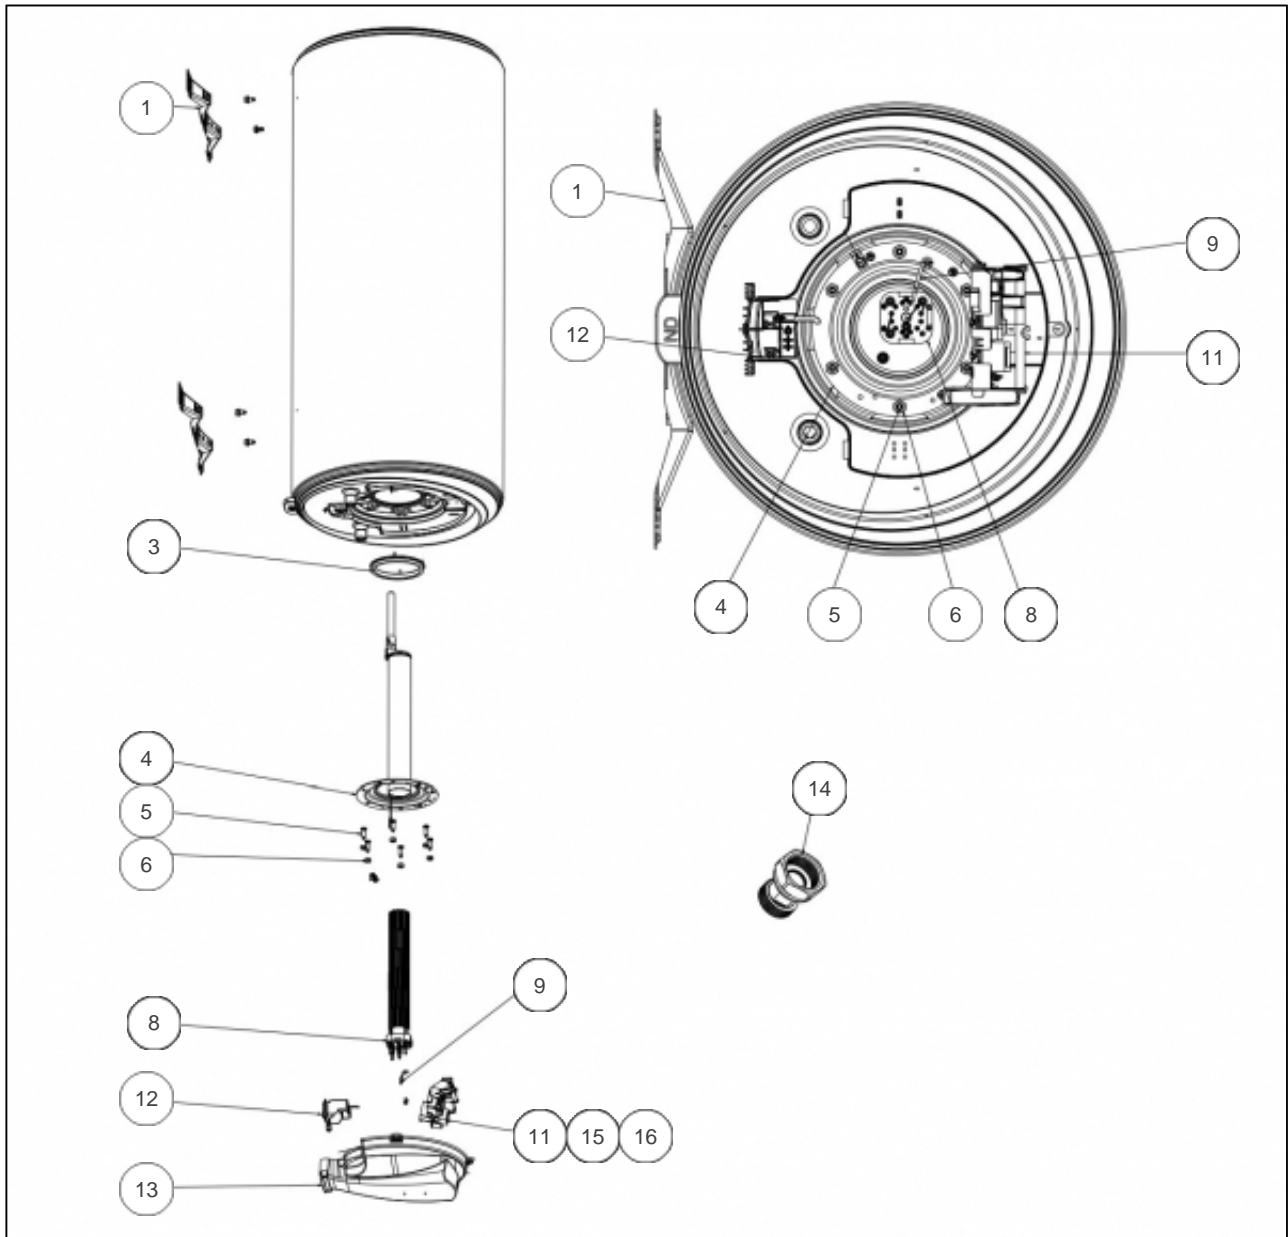

Thermor

Produits

Référence	Nom	Lettre
881420	DURALIS ACI HYB COMP VM 200L 2400M	E

Paramètres

Référence	Capacité/Largeur	Puissance(W)	Lettre
881420	200	2400	E

Références

Repère	Libellé	E
1	ETRIER D'ACCROCHAGE	022308
3	JOINT A LEVRE D.112MM	040158
4	CORPS DE CHAUFFE ACI HYBR. D.195 + JOINT	030141
5	VIS ANTI-ROTATION HM8 X1	026063
6	ECROU HM8 X1	026064
8	RESISTANCE STEATITE 2400W + CONNECTEUR	060479
9	PATTE FIXATION STEATITE BRIDE PLATE	026075
11	THERMOSTAT ELECTRO KITABLE HYB 230V VM	029309
12	CHARNIERE POUR CAPOT VM TEC 2012	022530
13	CAPOT BLANC VM TEC 2012	022529
14	RACCORD DIELECTRIQUE TOURNANT 20X27	026060
15	CARTE DE PUISSANCE MONOPHASEE (VERTE)	099110
16	CARTE DE PUISSANCE TRI 400V (ROUGE)	070210