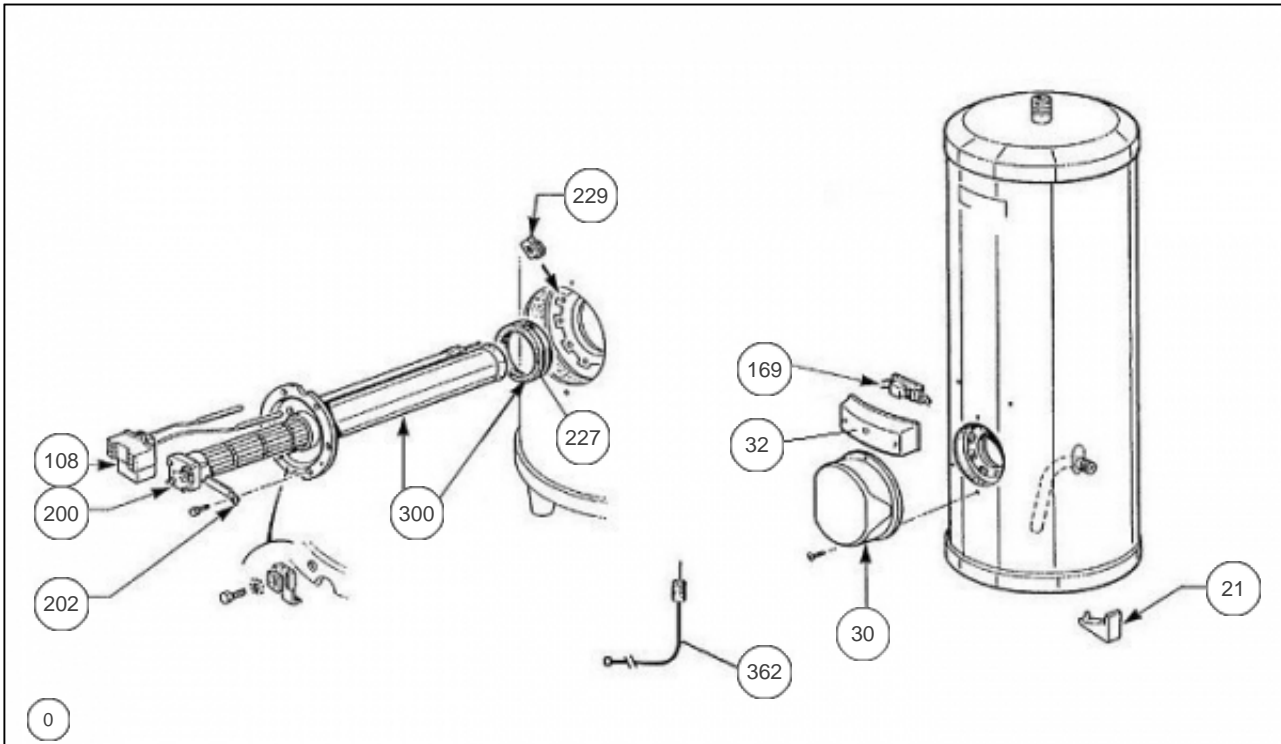

Thermor

Produits

Référence	Nom	Lettre
45822016	CHAUFFE-EAU SUR SOCLE A.C.I. GAMME 96	C

Paramètres

Référence	Puissance(W)	Tension (V)	Capacité/Largeur	Couleur	Lettre
45822016	3000	230/400	250		C

1419

Références

Repère	Libellé	C
0	RACCORD DIELECTRIQUE 3/4 PLASTIQUE	026051
21	PIED PLASTIQUE (NOIR)	026066
30	CAPOT ROND	022270
32	CAPOT BLANC ACI (FORME BANANE)	022364
108	THERMOSTAT 2 BULBES 230/400V + PATTE	029477
169	PLATINE ELECTRONIQUE ACI TC	040239
200	RESISTANCE STEATITE 3000W 230/400V	060173
202	PATTE FIXATION RESISTANCE	026049
227	JOINT A LEVRE D.82MM	040155
229	ECROU CAGE	026020
300	CORPS DE CHAUFFE ACI D.172 + JOINT	040235
362	ANODE ACI + BOUCHON	040374