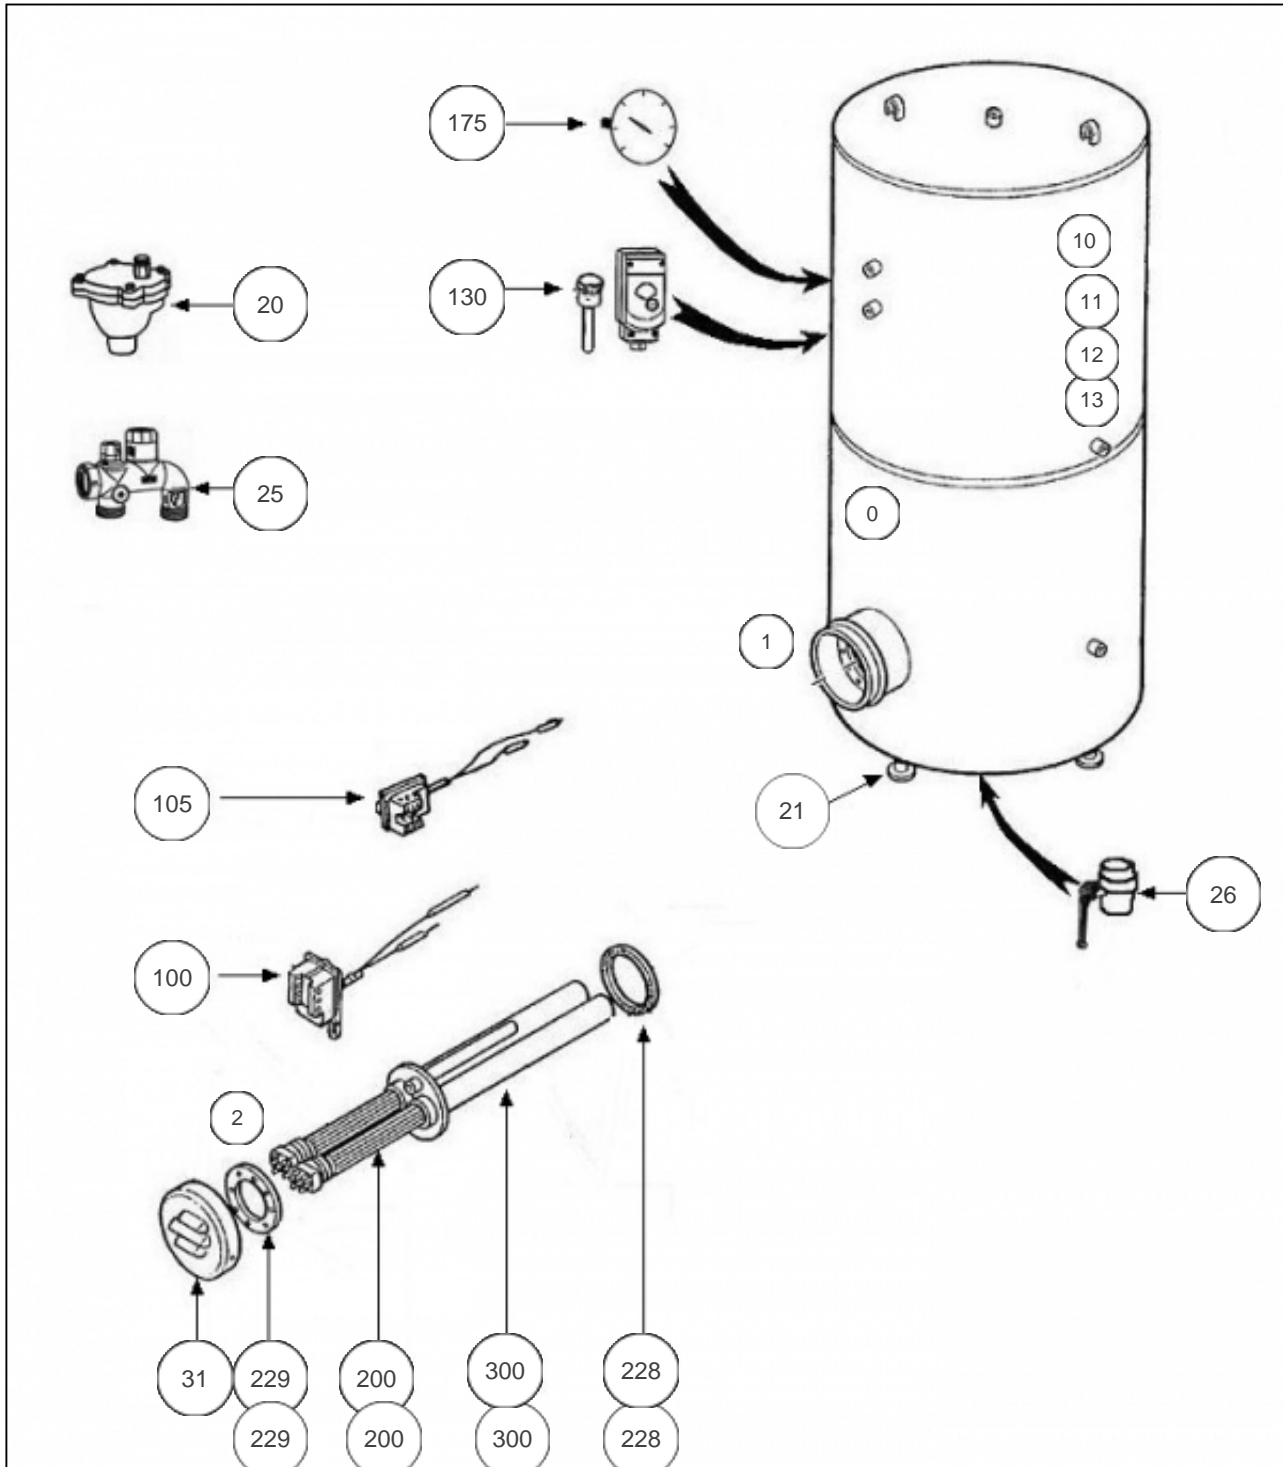

ThERMOR ECS Collectif

Produits

Référence	Nom	Lettre
122584	CE 0500L STEAT 4.8KW NORMALE TPU G5ANS	A

Nota: concernant les puissances supérieures à 5 KW, le thermostat devra commander un relais de puissance.

Paramètres

Référence	Puissance(W)	Tension (V)	Capacité/Largeur	Couleur	Lettre
122584	4,8 K	230/400	500		A

12002

Références

Repère	Libellé	A
0	JOINT TROU D'HOMME BALLON DIA.440 <i>(NON REPRESENTE)</i>	070914
1	BORNIER ELECTRIQUE / 500 A 3000L <i>(NON REPRESENTE)</i>	021092
2	ENSEMBLE FILERIE / RESISTANCE STEATITE <i>(NON REPRESENTE)</i>	021090
10	JAQUETTE SOUPLE M1 500L (NON PERCEE) <i>->05.01</i>	024007
11	JAQUETTE SOUPLE M1 CE 500L (PERCEE) <i>05.01-></i>	024037
12	JAQUETTE SOUPLE MO 500L (NON PERCEE) <i>->05.01</i>	024014
13	JAQUETTE SOUPLE MO CE 500L (PERCEE) <i>05.01-></i>	024023
20	PURGEUR 26X34	029042
21	PIEDS REGLABLES (X4)	026111
25	GROUPE DE SECURITE 26 X 34	029029
26	VANNE 50/60	029043
31	CAPOT+COLLERETTE D.230	022293
100	THERMOSTAT TRIPOLAIRE BTS	070170
130	LIMITEUR ELECTRIQUE DE SECURITE	070177
175	THERMOMETRE CE INDUSTRIEL	070179
200	ELEMENT STEATITE D.50 2400W 3X230 L.460	060310
228	JOINT EPDM 220X146X4 AVEC TROUS	030040
229	COURONNE DIAM. EXT. 228MM	040315
300	CORPS DE CHAUFFE 4.8KW 2T + JT +VISSERIE	030287