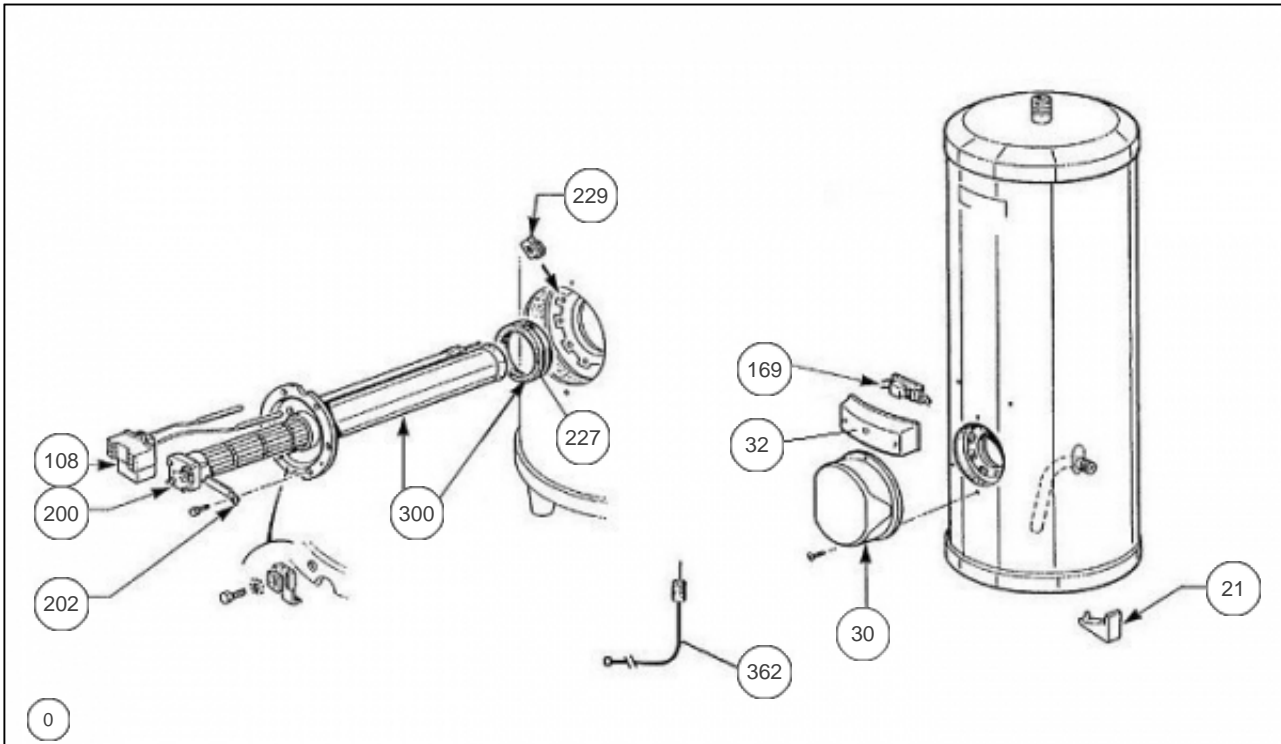

Thermor

Produits

Référence	Nom	Lettre
45722009	CHAUFFE-EAU SUR SOCLE A.C.I. GAMME 96	A

Paramètres

Référence	Puissance(W)	Tension (V)	Capacité/Largeur	Couleur	Lettre
45722009	1800	230/400	150		A

1419

Références

Repère	Libellé	A
0	RACCORD DIELECTRIQUE 3/4 PLASTIQUE	026051
21	PIED PLASTIQUE (NOIR)	026065
30	CAPOT ROND	022270
32	CAPOT BLANC ACI (FORME BANANE)	022364
108	THERMOSTAT 2 BULBES 230/400V + PATTE	029477
169	PLATINE ELECTRONIQUE ACI TC	040239
200	RESISTANCE STEATITE 1800W 230/400V	060175
202	PATTE FIXATION RESISTANCE	026049
227	JOINT A LEVRE D.82MM	040155
229	ECROU CAGE	026020
300	CORPS DE CHAUFFE ACI D.172 + JOINT	040234
362	ANODE ACI + BOUCHON	040374