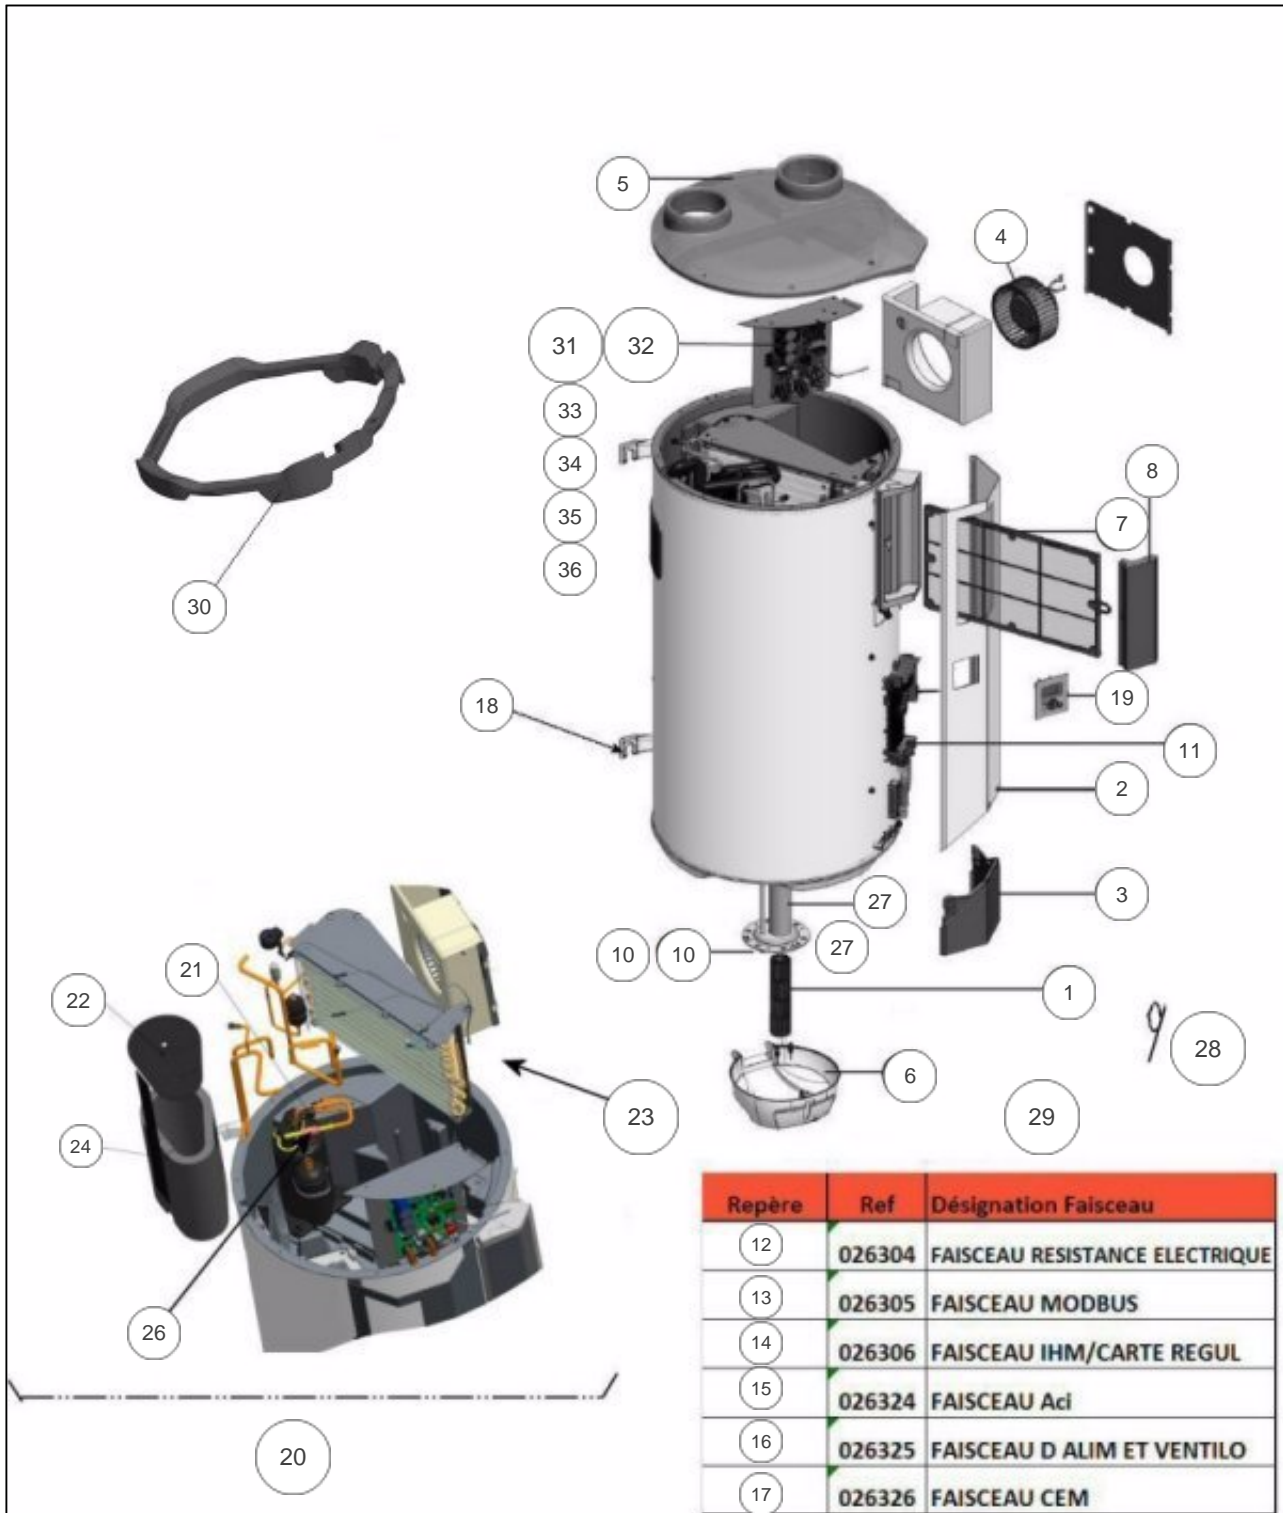

Références

Repère	Libellé	A
1	RESISTANCE STEATITE 1800W 230V	060178
2	CAPOT DE FACADE	022791
3	BOUCHON CAPOT DE FACADE	022792
4	VENTILATEUR	022793
5	COUVERCLE	022794
6	CAPOT ELECTRIQUE (BLANC)	022389
7	FILTRE VMC	029664
8	COUVERCLE TRAPPE A FILTRE	029665
10	JOINT A LEVRE D.112MM <i>Depuis-Since 19.34</i>	040158
10	JOINT A LEVRE D.82MM <i>Avant-Before 19.34</i>	099060
11	CARTE REGULATION PROG 200L VMC4 <i>Depuis-since 20.48</i> <i>Si avant 20.48 remplacement par kit 029997 / If before 20.48 take kit 029997</i>	029675
12	FAISCEAU RESISTANCE ELECTRIQUE	026304
13	FAISCEAU COMMUNICATION REGUL/INTERFACE	026305
14	FAISCEAU COMMANDE DIGITALE IHM	026526
15	FAISCEAU ACI	026303
16	FAISCEAU D ALIMENTATION ET VENTILATEUR	026325
17	FAISCEAU CEM	026326
18	PATTE DE FIXATION AEX	022804
19	IHM VMC4	029666
20	KIT PAC SAV AEX INV	029741
21	KLIXON	029742
22	COUVERCLE JAQUETTE COMPRESSEUR	029746
23	SONDES PAC AEX	029744
24	JAQUETTE COMPRESSEUR SANS COUVERCLE	029745
26	FILTRE DESYDRATEUR	029747
27	CORPS DE CHAUFFE D195 T340 HYB. <i>Depuis-Since 19.34</i> <i>Si remplacement du corps de chauffe, prévoir la sécurité méca 030264 / If you replace the heating body, also change the safety thermostat 030264</i>	030241
27	CORPS DE CHAUFFE AEX 200L <i>Avant-Before 19.34</i>	029676
28	SONDE DDG ECS AEX INVERTER	029838
29	SECURITE MECA 90DEG SBLC0049 + BARRETTES	030264