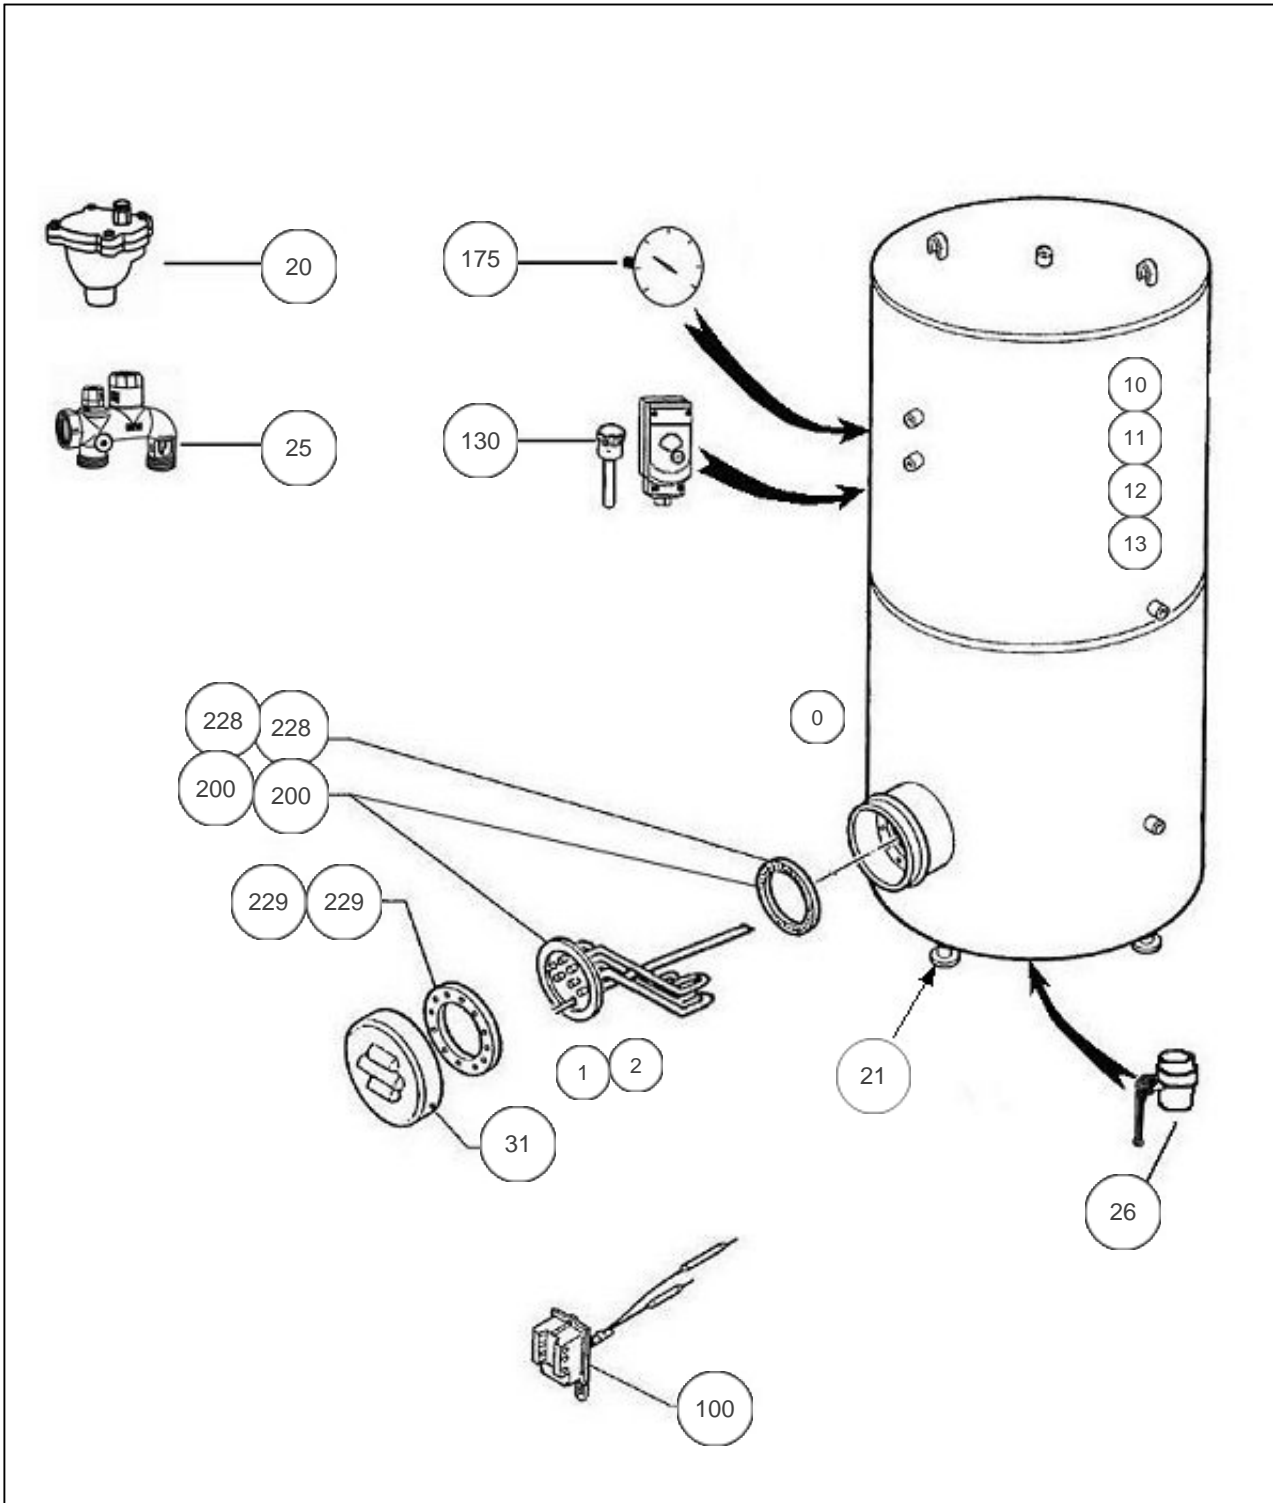

Thermor ECS Collectif

Produits

Référence	Nom	Lettre
151819	CE 2500L BL 24KW NORMALE SM0 G5ANS	F

Nota: concernant les puissances supérieures à 5 KW, le thermostat devra commander un relais de puissance.

Paramètres

Référence	Puissance(W)	Tension (V)	Capacité/Largeur	Couleur	Lettre
151819	24 K	230/400	2500		F

12004

Références

Repère	Libellé	F
0	JOINT TROU D'HOMME BALLON DIA.440 <i>(NON REPRESENTE)</i>	070914
1	BORNIER ELECTRIQUE / 500 A 3000L <i>(NON REPRESENTE)</i>	021092
2	ENSEMBLE FILERIE / RESISTANCE BLINDEE <i>(NON REPRESENTE)</i>	021091
10	JAQUETTE SOUPLE M1 2500L (NON PERCEE) <i>->05.01</i>	024012
11	JAQUETTE SOUPLE M1 CE 2500L (PERCEE) <i>05.01-></i>	024042
12	JAQUETTE SOUPLE MO 2500L (NON PERCEE) <i>->05.01</i>	024021
13	JAQUETTE SOUPLE MO CE 2500L (PERCEE) <i>05.01-></i>	024028
20	PURGEUR 26X34	029042
21	PIEDS REGLABLES (X4)	026111
25	KIT COMPLET DOUBLE GROUPE 33X42	029028
26	VANNE 50/60	029043
31	CAPOT+COLLERETTE D.230	022293
100	THERMOSTAT BTS BIP 270MM	070208
130	LIMITEUR ELECTRIQUE DE SECURITE	070177
175	THERMOMETRE CE INDUSTRIEL	070179
200	ELEMENT BLINDE 24KW + JOINT (BRIDE D.170) <i>-> H121708</i>	060367
200	ELEMENT BLINDE 24000W 3X230V D186 COUDE <i>H121708 -></i>	073002
228	JOINT BRIDE D170 <i>-> H121708</i>	040291
228	JOINT EPDM 220X146X4 AVEC TROUS <i>H121707 -></i>	030040
229	COURONNE DIAM. EXT. 228MM <i>H121707 -></i>	040315
229	COURONNE DIAM. EXT. 170MM <i>-> H121708</i>	040317