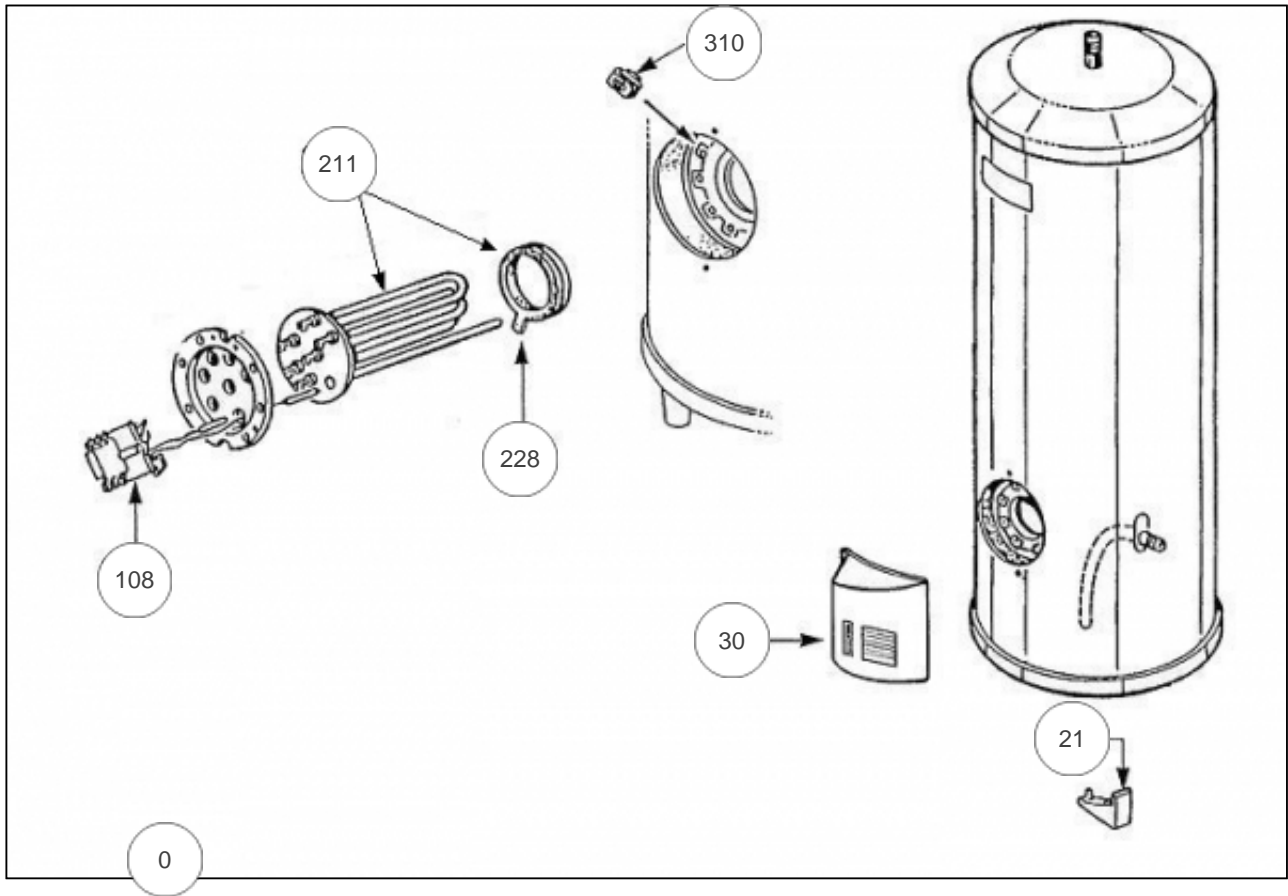

Thermor

Produits

Référence	Nom	Lettre
292034	CE BLINDE VS TRI 300L	A

Paramètres

Référence	Puissance(W)	Tension (V)	Capacité/Largeur	Couleur	Lettre
292034	3300	230/400	300		A

Références

Repère	Libellé	A
0	RACCORD DIELECTRIQUE 3/4 PLASTIQUE	026051
21	PIED PLASTIQUE (NOIR) (COEF.4)	026066
30	CAPOT LATERALE A CHARNIERES	022331
108	THERMOSTAT 2 BULBES 230/400V + PATTE	029477
211	ELEMENT BLINDE 3300W TC + JOINT	060463
228	JOINT A LEVRE D.82MM	040155
310	ECROU CAGE	026020